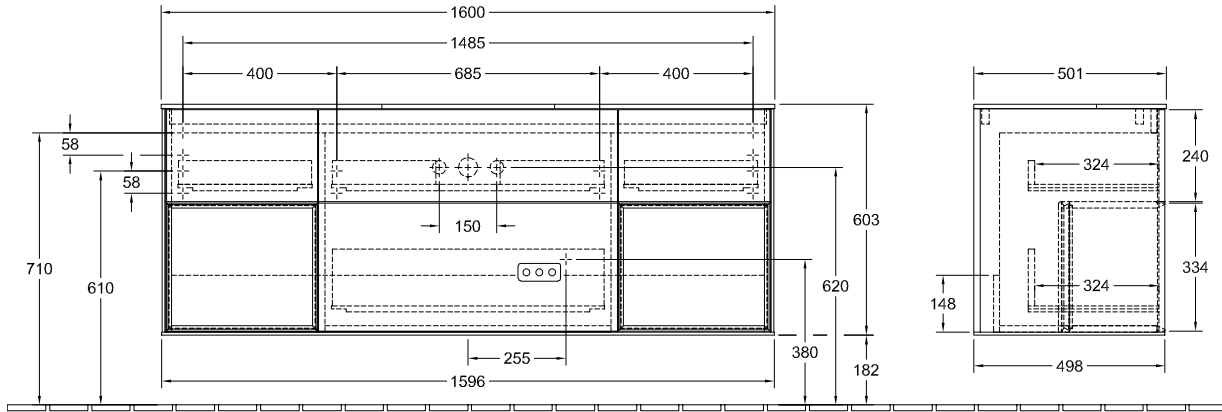

TECHNISCHE ZEICHNUNGEN

G212HFGN

220 - 240 V