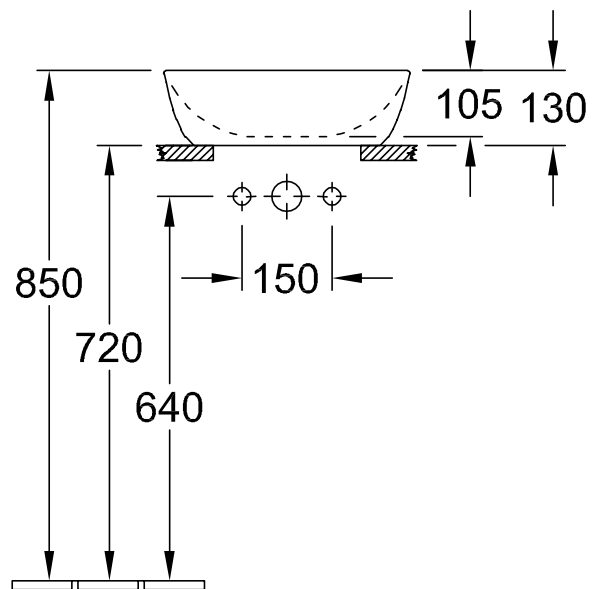

WASCHBECKEN ARTIS

PRODUKTINFORMATION

1. POSITION

Artikelnummer	417841BCT7
Artikeltitel	Villeroy & Boch Artis Aufsatzwaschbecken, 410 x 410 x 130 mm, French Linen, ohne Überlauf
Produktbezeichnung	Aufsatzwaschbecken
Kollektion	Artis
Montage / Montagetyt	Aufsatz
Lieferumfang	1 x Aufsatzwaschbecken , 1 x Befestigungssatz 1 x Ausschnittschablone
Bestellhinweise	Bitte nicht verschliessbares Ablaufventil separat bestellen.
Länge in mm	410
Breite in mm	410
Höhe in mm	130
Innentiefe in mm	105
Gewicht in kg	8,20
Express Delivery	Nein
Geeignet für	Wandauslaufarmatur, passendes Villeroy & Boch-Möbel Armatur mit erhöhtem Standfuß
Material	TitanCeram
Oberfläche	glänzend
Farbbezeichnung der Farbe	French Linen
Mit TitanGlaze	Nein
Mit Überlauf	Nein
EAN Nummer	4051202544430

FARBE

FARBBEZEICHNUNG

French Linen

TECHNISCHE ZEICHNUNGEN

417841BCT7

EXPLOSIONSZEICHNUNGEN

ERSATZTEILLISTE

Nr.	Artikel Nr.	Beschreibung	Anzahl
0	92230061		1
1	92238700	Befestigungssatz	1