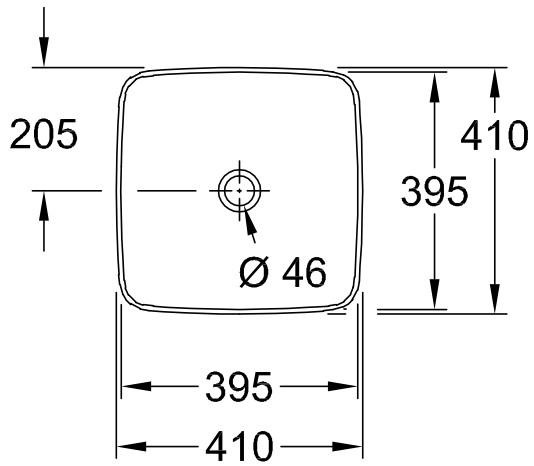

WASCHBECKEN ARTIS

PRODUKTINFORMATION

1. POSITION

Artikelnummer	417841BCT7
Artikeltitel	Villeroy & Boch Artis Aufsatzwaschbecken, 410 x 410 x 130 mm, French Linen, ohne Überlauf
Produktbezeichnung	Aufsatzwaschbecken
Kollektion	Artis
Montage / Montagetyt	Aufsatz
Lieferumfang	1 x Aufsatzwaschbecken , 1 x Befestigungssatz 1 x Ausschnittschablone
Bestellhinweise	Bitte nicht verschliessbares Ablaufventil separat bestellen.
Länge in mm	410
Breite in mm	410
Höhe in mm	130
Innentiefe in mm	105
Gewicht in kg	8,20
Express Delivery	Nein
Geeignet für	Wandauslaufarmatur, passendes Villeroy & Boch-Möbel Armatur mit erhöhtem Standfuß
Material	TitanCeram
Oberfläche	glänzend
Farbbezeichnung der Farbe	French Linen
Mit TitanGlaze	Nein
Mit Überlauf	Nein
EAN Nummer	4051202544430

FARBE

FARBBEZEICHNUNG

French Linen

TECHNISCHE ZEICHNUNGEN

417841BCT7

EXPLOSIONSZEICHNUNGEN

ERSATZTEILLISTE

Nr.	Artikel Nr.	Beschreibung	Anzahl
0	92230061		1
1	92238700	Befestigungssatz	1