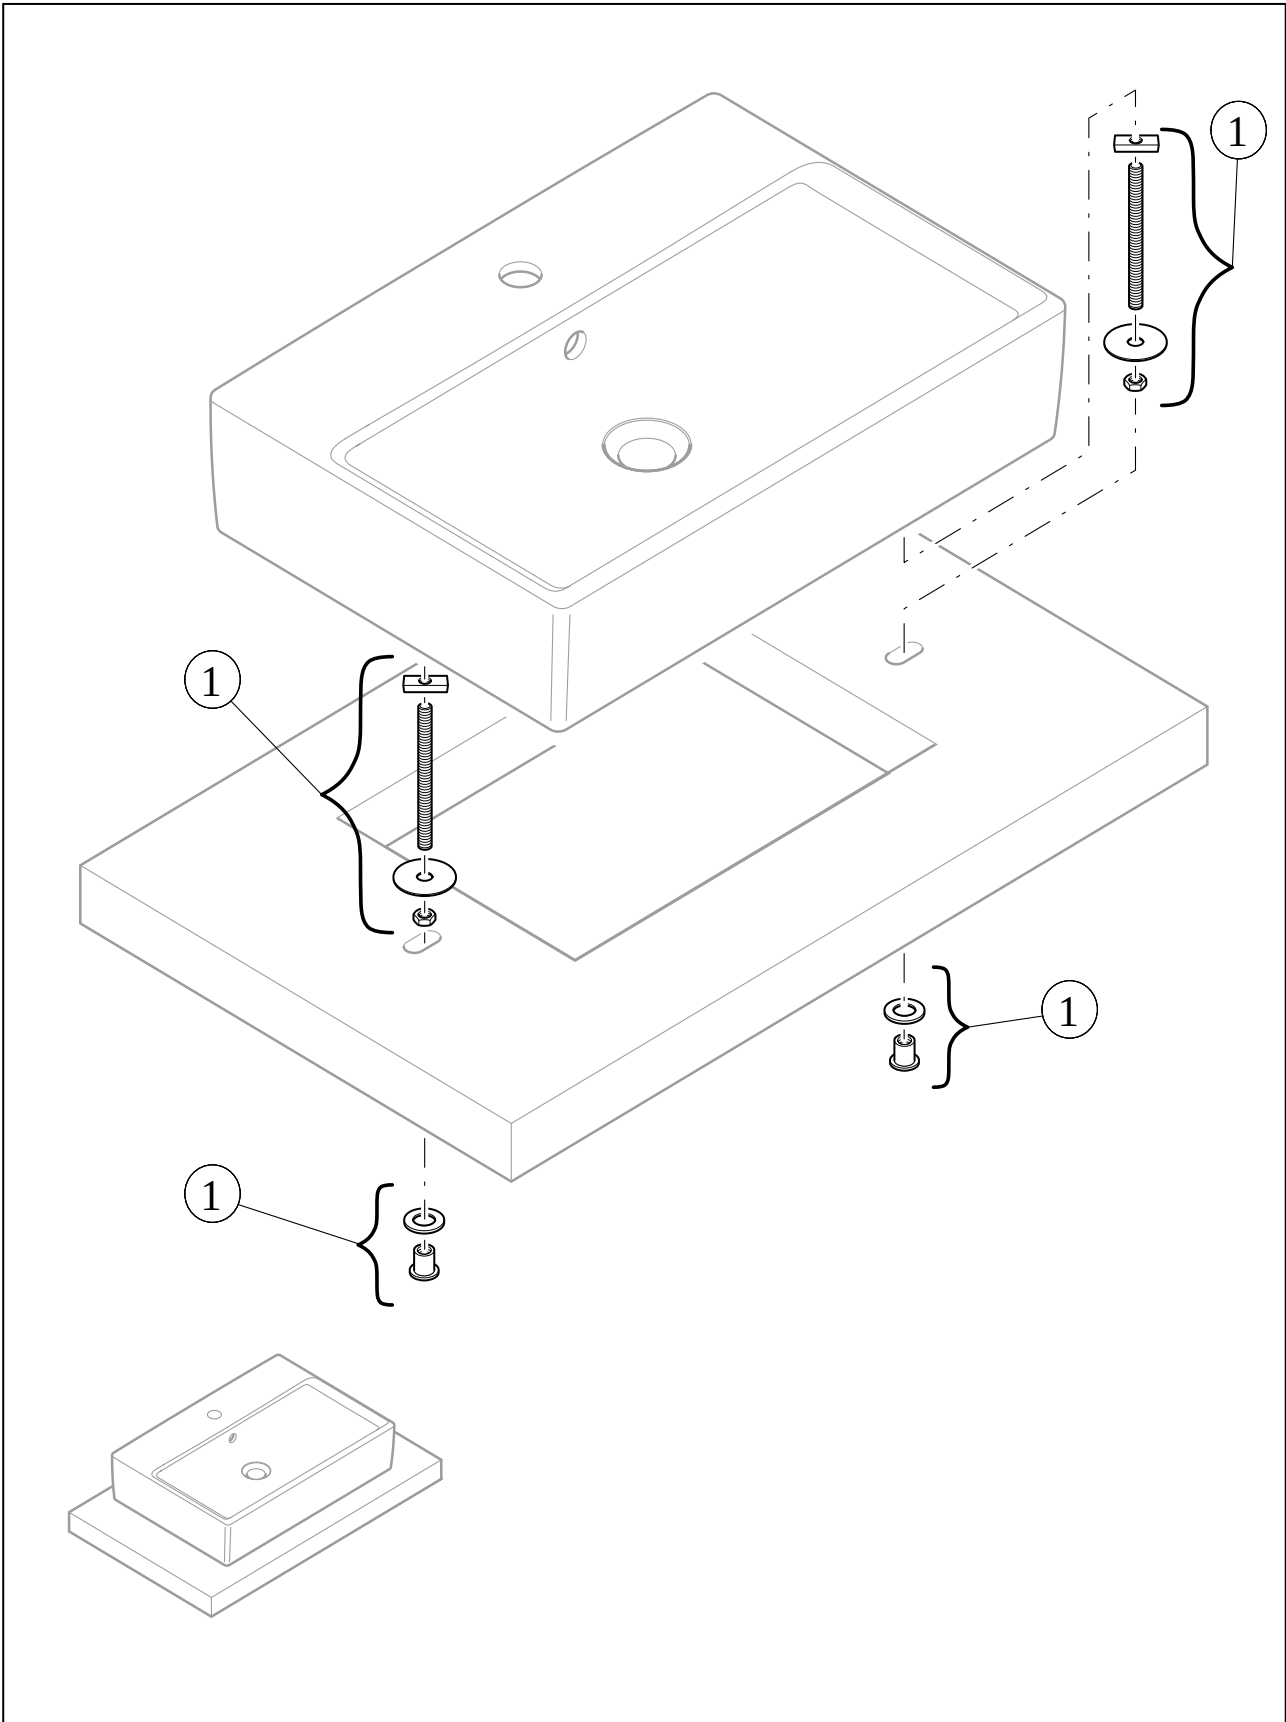

WASCHBECKEN ARTIS

PRODUKTINFORMATION

1. POSITION

Artikelnummer	417841BCT7
Artikeltitel	Villeroy & Boch Artis Aufsatzwaschbecken, 410 x 410 x 130 mm, French Linen, ohne Überlauf
Produktbezeichnung	Aufsatzwaschbecken
Kollektion	Artis
Montage / Montagetyt	Aufsatz
Lieferumfang	1 x Aufsatzwaschbecken , 1 x Befestigungssatz 1 x Ausschnittschablone
Bestellhinweise	Bitte nicht verschliessbares Ablaufventil separat bestellen.
Länge in mm	410
Breite in mm	410
Höhe in mm	130
Innentiefe in mm	105
Gewicht in kg	8,20
Express Delivery	Nein
Geeignet für	Wandauslaufarmatur, passendes Villeroy & Boch-Möbel Armatur mit erhöhtem Standfuß
Material	TitanCeram
Oberfläche	glänzend
Farbbezeichnung der Farbe	French Linen
Mit TitanGlaze	Nein
Mit Überlauf	Nein
EAN Nummer	4051202544430

FARBE

FARBBEZEICHNUNG

French Linen

TECHNISCHE ZEICHNUNGEN

417841BCT7

EXPLOSIONSZEICHNUNGEN

ERSATZTEILLISTE

Nr.	Artikel Nr.	Beschreibung	Anzahl
0	92230061		1
1	92238700	Befestigungssatz	1