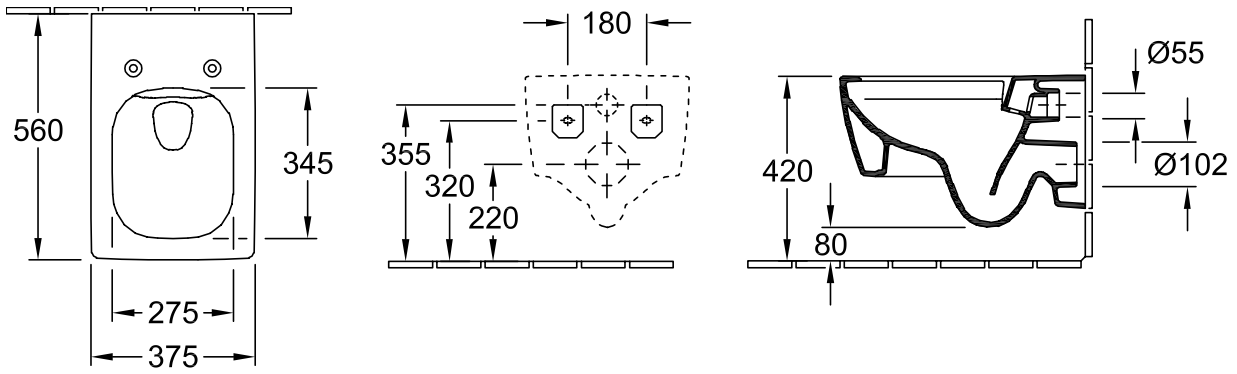

WC MEMENTO 2.0

PRODUKTINFORMATION

1. POSITION

| | |
|---|---|
| Artikelnummer | 4633R0RW |
| Artikeltitel | Villeroy & Boch Memento 2.0 Tiefspül-WC spülrandlos, wandhängend, mit DirectFlush, Stone White CeramicPlus |
| Produktbezeichnung | Tiefspül-WC spülrandlos |
| Kollektion | Memento 2.0 |
| Montage / Montagetyt | Wandhängend |
| Montage-Hinweise | nicht für den Einbau mit Druckspülern geeignet |
| Lieferumfang | 1 x Tiefspül-WC spülrandlos , 1 x Befestigungssatz |
| Bestellhinweise | Bitte WC-Sitz separat bestellen. |
| Länge in mm | 560 |
| Breite in mm | 375 |
| Höhe in mm | 345 |
| Gewicht in kg | 23,65 |
| Geeignet für | Unterputz-Spülkasten |
| Spülrandlos | Ja |
| Innovative Spültechnologie (mit TwistFlush) | Nein |
| Innovative Spültechnologie (mit TwistFlush[e ³]) | Nein |
| Spülungstyp | Tiefspüler |
| Spülvolumen l | 3 / 4,5 l |
| Abgang / Ablauf | Abgang waagrecht |
| Wandhängend - Bodenstehend | wandhängend |
| Leed | 4 |
| Material | Sanitärkeramik |
| Oberfläche | matt |
| Farbbezeichnung der Farbe | Stone White CeramicPlus |
| EAN Nummer | 4051202845858 |

FARBE

FARBBEZEICHNUNG

Stone White

TECHNISCHE ZEICHNUNGEN

4633R0RW

EXPLOSIONSZEICHNUNGEN

ERSATZTEILLISTE

| Nr. | Artikel Nr. | Beschreibung | Anzahl |
|-----|-------------|------------------|--------|
| 0 | 92219900 | Befestigungssatz | 1 |