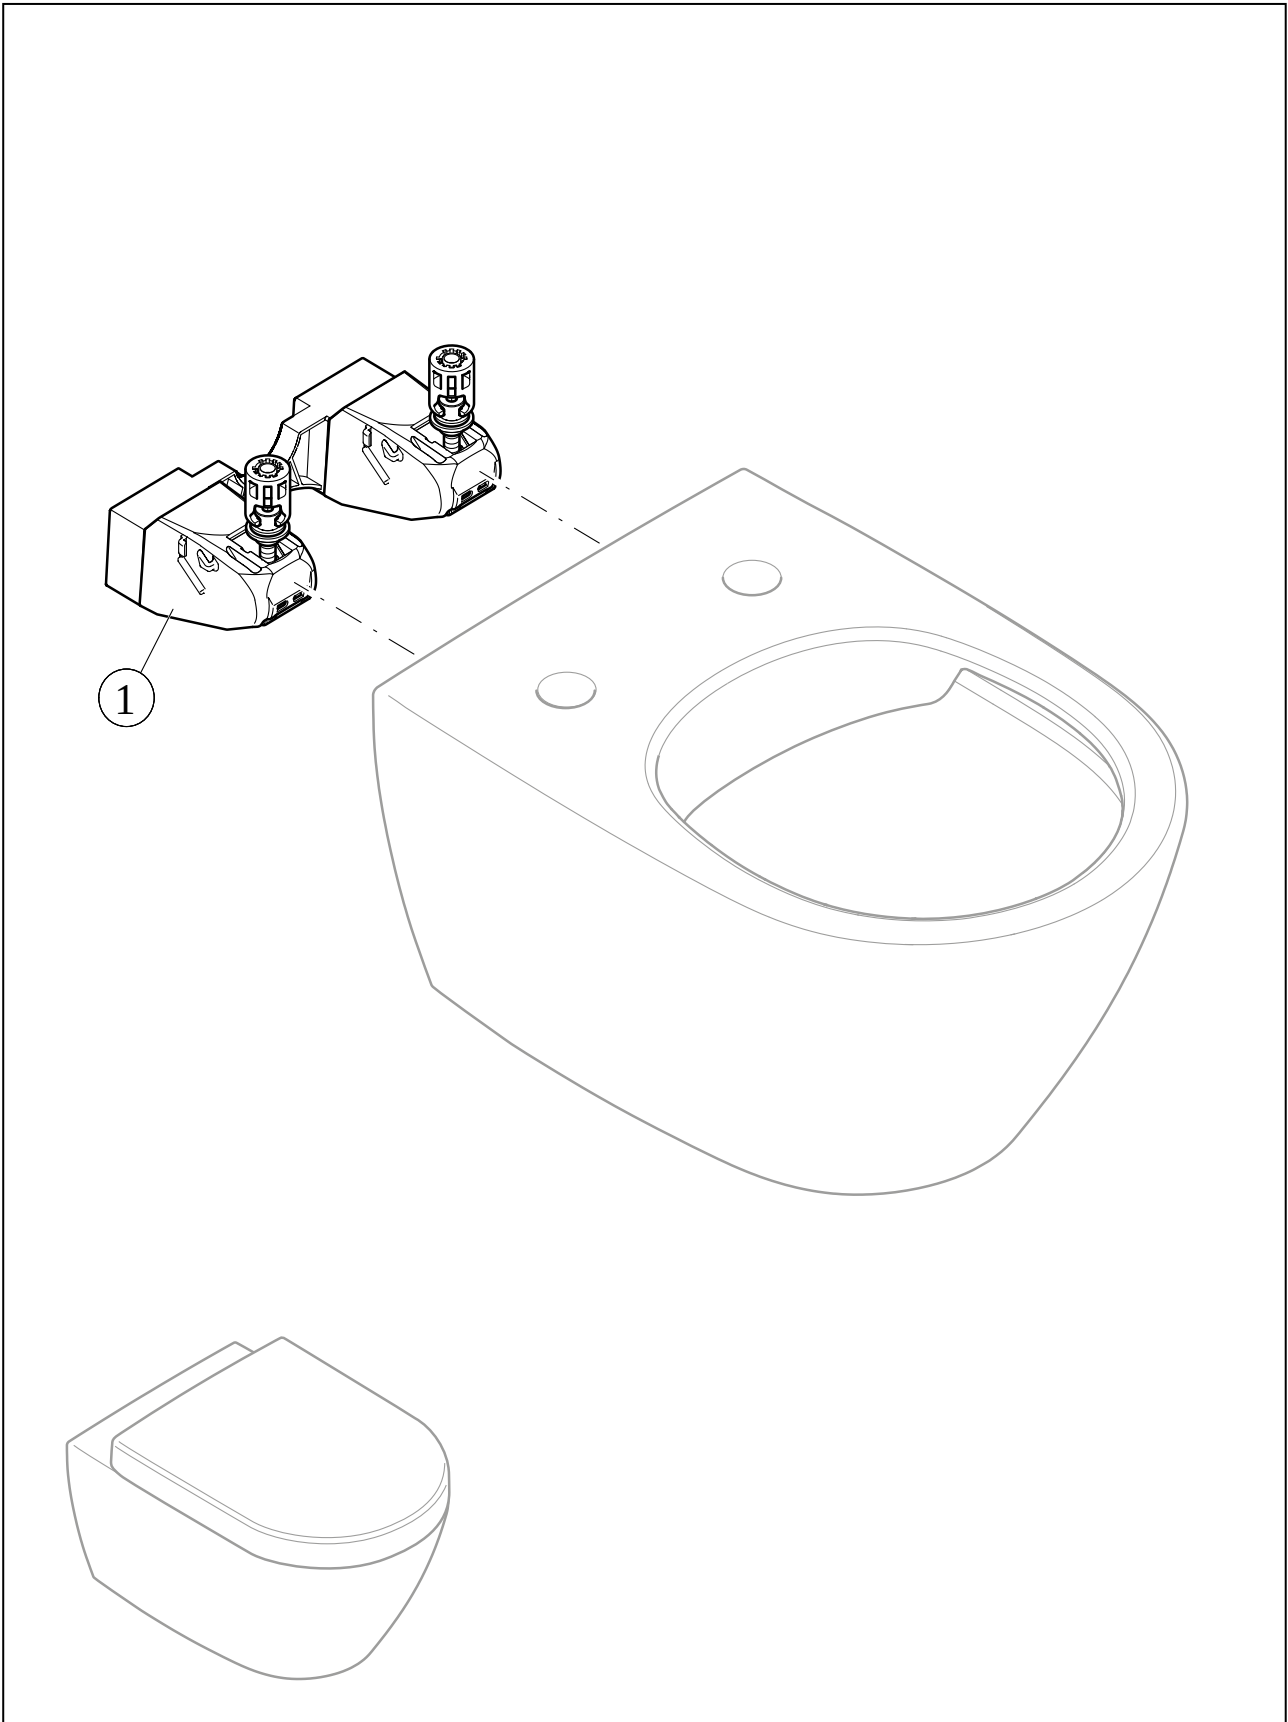

WC MEMENTO 2.0

PRODUKTINFORMATION

1. POSITION

| | |
|---|---|
| Artikelnummer | 4633R0RW |
| Artikeltitel | Villeroy & Boch Memento 2.0 Tiefspül-WC spülrandlos, wandhängend, mit DirectFlush, Stone White CeramicPlus |
| Produktbezeichnung | Tiefspül-WC spülrandlos |
| Kollektion | Memento 2.0 |
| Montage / Montagetyt | Wandhängend |
| Montage-Hinweise | nicht für den Einbau mit Druckspülern geeignet |
| Lieferumfang | 1 x Tiefspül-WC spülrandlos , 1 x Befestigungssatz |
| Bestellhinweise | Bitte WC-Sitz separat bestellen. |
| Länge in mm | 560 |
| Breite in mm | 375 |
| Höhe in mm | 345 |
| Gewicht in kg | 23,65 |
| Geeignet für | Unterputz-Spülkasten |
| Spülrandlos | Ja |
| Innovative Spültechnologie (mit TwistFlush) | Nein |
| Innovative Spültechnologie (mit TwistFlush[e ³]) | Nein |
| Spülungstyp | Tiefspüler |
| Spülvolumen l | 3 / 4,5 l |
| Abgang / Ablauf | Abgang waagrecht |
| Wandhängend - Bodenstehend | wandhängend |
| Leed | 4 |
| Material | Sanitärkeramik |
| Oberfläche | matt |
| Farbbezeichnung der Farbe | Stone White CeramicPlus |
| EAN Nummer | 4051202845858 |

FARBE

FARBBEZEICHNUNG

Stone White

TECHNISCHE ZEICHNUNGEN

4633R0RW

EXPLOSIONSZEICHNUNGEN

ERSATZTEILLISTE

| Nr. | Artikel Nr. | Beschreibung | Anzahl |
|-----|-------------|------------------|--------|
| 0 | 92219900 | Befestigungssatz | 1 |