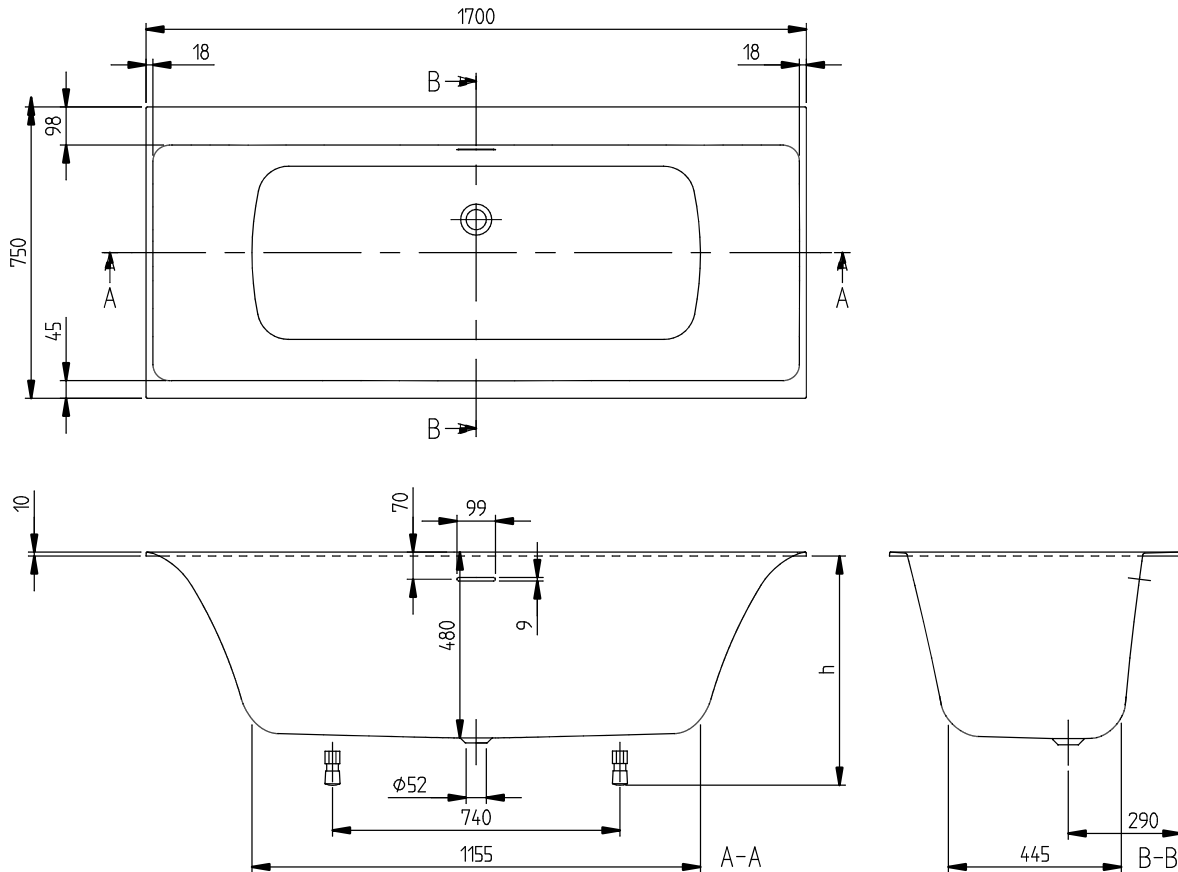

BADEWANNEN SUBWAY 3.0

PRODUKTINFORMATION

1. POSITION

Artikelnummer	UBQ170SBW2DV-RW
Artikeltitel	Villeroy & Boch Subway 3.0 rechteckige Badewanne, 1700 x 750 mm, Stone White
Produktbezeichnung	rechteckige Badewanne
Kollektion	Subway 3.0
Montage / Montagetyp	Einbau
Montage-Hinweise	Hinter dem Überlauf ist kein Platz für ein Hahnloch., Neben dem Überlaufloch sind jeweils 2 Löcher links oder rechts möglich.
Lieferumfang	1 x rechteckige Badewanne , 2 x Wannenußgestell (selbstklebend), verstellbar von 130-180 mm 1 x Passender Ab- und Überlauf. Der Ablaufdeckel ist passend zur Wannfarbe, der Überlauf ist verchromt.
Länge in mm	1700
Breite in mm	750
Höhe in mm	480
Einbauhöhe	<ul style="list-style-type: none"> • Badewanne: 610 - 660 mm • Profibox 2.0 ohne System: 625 - 625 mm
Gewicht in kg	41,50
Abgang / Ablauf	Mittelablauf
Material	Quaryl®
Farbbezeichnung der Farbe	Stone White
Mit Füßen/Fußgestell	Ja
Mit Schürze	Nein
Anderes Material	Ablaufdeckel: Kunststoff Überlauf: Kunststoff
Andere Oberflächen	Ablaufdeckel: matt, Überlauf: glänzend
Mit Überlauf	Ja
Mit Wannenträger	Nein
Nutzhalt	183
Anzahl Personen	2
Für Griffmontage	Ja
Antirutschklasse	Antirutschklasse A
Badewannen Optionen	[PA] Profibox 2.0 Nische
Folgende Systeme erhältlich	<ul style="list-style-type: none"> • [AC] Airpools

- [AE] Airpools
- [AP] Specialpools
- [CC] Combipools
- [CE] Combipools
- [HC] Hydropools
- [HE] Hydropools
- [IP] Specialpools

Sitzinheit	2
------------	---

Technische Informationen

- Hinweis: Hinter dem Produkt ist kein Platz für ein Hahnloch.
- Eine mittige Armaturenposition ist nicht möglich, ausser links und rechts des Überlaufs.

EAN Nummer	4062373881811
------------	---------------

FARBE

FARBBEZEICHNUNG

TECHNISCHE ZEICHNUNGEN

UBQ170SBW2DV-RW

SUBWAY 3.0 1700x750 UBQ170SBW2D V01/ 14-09-2020	 <p>Villeroy & Boch 1748</p>
--	---