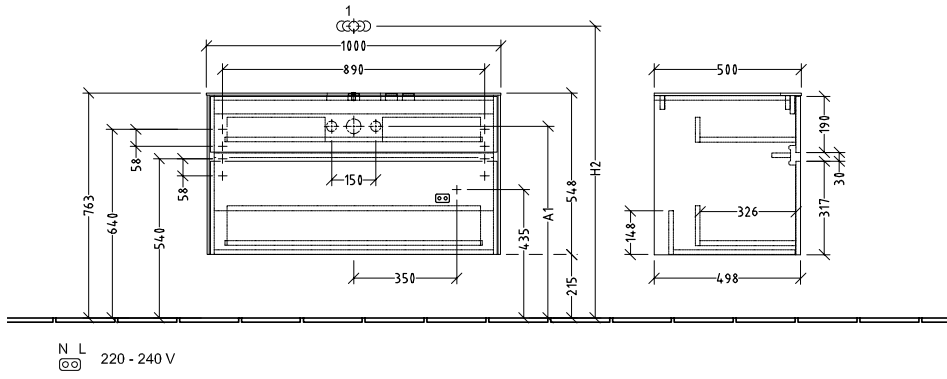

TECHNISCHE ZEICHNUNGEN

C03800DH

		1	2	3	4	H2	A1
Architectura	5A25 4546	X		X	X	1070	620
Architectura	5A28 6061	X	X	X	X	1070	630
Architectura	5A27 6061	X	X			1070	630
Artis	4179 43	X	X	X	X	1045	645
Artis	4198 61	X	X	X	X	1045	645
Artis	4172 58	X	X	X	X	1045	645
Artis	4178 41	X	X		X	1045	645
Collaro	4A18 40	X	X	X	X	1060	650
Collaro	4A21 38	X	X	X	X	1060	650
Collaro	4A19 56	X	X	X	X	1060	650
Collaro	4A20 56	X	X	X	X	1060	650
Finion	4143 61	X	X	X	X	1030	620
Loop&Friends	4A45 0001	X	X	X	X	1035	615
Loop&Friends	4A48 0001	X	X	X	X	1035	615
Loop&Friends	4A47 0001	X	X	X	X	1035	615
Loop&Friends	4A48 0001	X	X	X	X	1035	615
Loop&Friends	4A49 0001	X	X	X	X	1035	615
Loop&Friends	4A50 0001	X	X			1030	610
My Nature	4110 60	X	X	X	X	1020	610
Artis	4A7240	X	X	X	X	1035	620
Artis	4A7351	X	X	X	X	1035	620
Artis	4A7465	X	X	X	X	1035	620

Collaro
C03800_C038B0

V02 / 21.02.2024