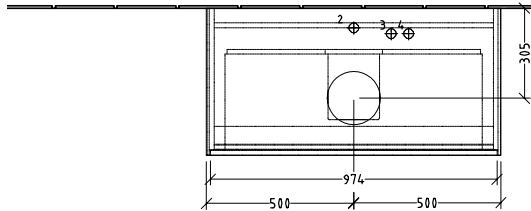

TECHNISCHE ZEICHNUNGEN

C03800DH

		1	2	3	4	H2	A1
Architectura	5A25 4546	X		X	X	1070	620
Architectura	5A28 6061	X	X	X	X	1070	630
Architectura	5A27 6061	X	X			1070	630
Artis	4179 43	X	X	X	X	1045	645
Artis	4198 61	X	X	X	X	1045	645
Artis	4172 58	X	X	X	X	1045	645
Artis	4178 41	X	X		X	1045	645
Collaro	4A18 40	X	X	X	X	1060	650
Collaro	4A21 38	X	X	X	X	1060	650
Collaro	4A19 56	X	X	X	X	1060	650
Collaro	4A20 56	X	X	X	X	1060	650
Finion	4143 61	X	X	X	X	1030	620
Loop&Friends	4A45 0001	X	X	X	X	1035	615
Loop&Friends	4A48 0001	X	X	X	X	1035	615
Loop&Friends	4A47 0001	X	X	X	X	1035	615
Loop&Friends	4A48 0001	X	X	X	X	1035	615
Loop&Friends	4A49 0001	X	X	X	X	1035	615
Loop&Friends	4A50 0001	X	X			1030	610
My Nature	4110 60	X	X	X	X	1020	610
Artis	4A7240	X	X	X	X	1035	620
Artis	4A7351	X	X	X	X	1035	620
Artis	4A7465	X	X	X	X	1035	620

Collaro
C03800_C038B0

V02 / 21.02.2024