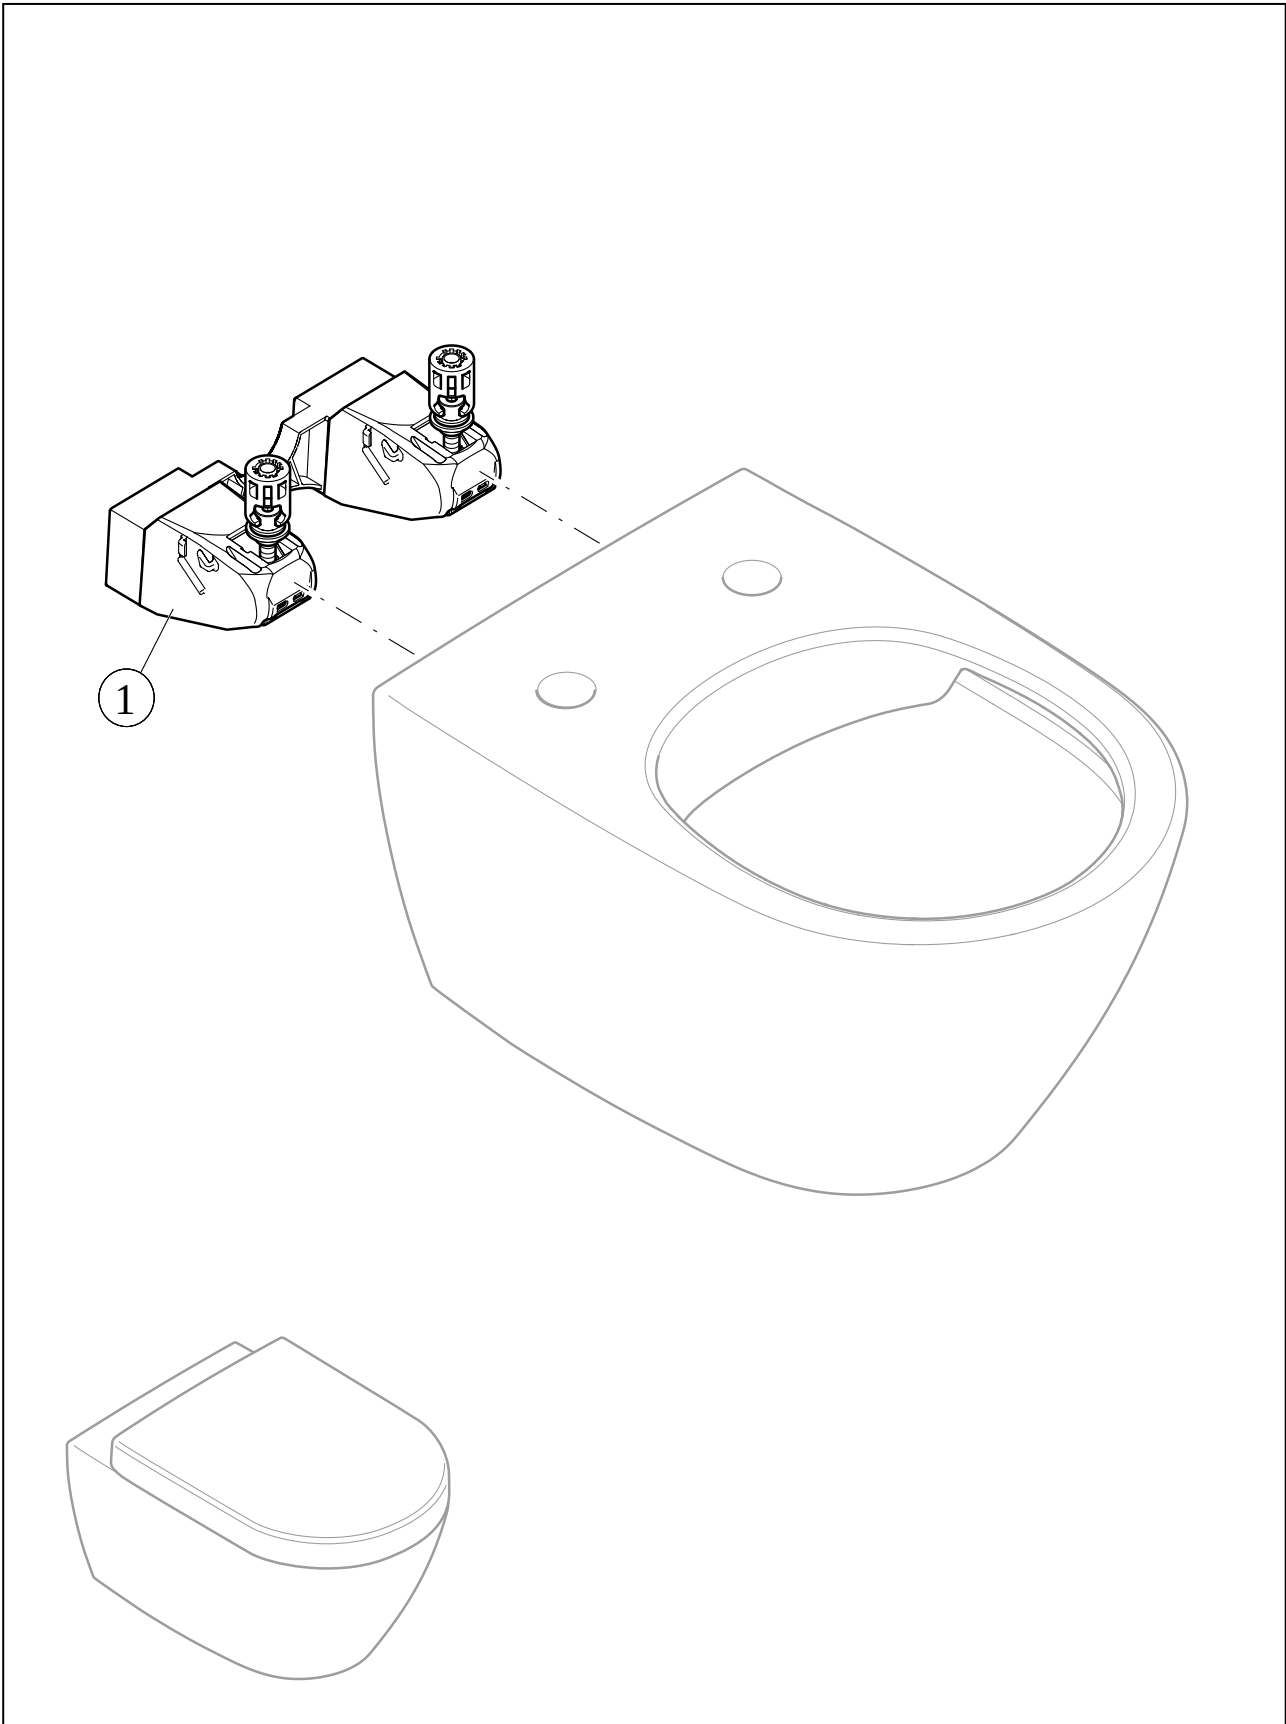

WC SUBWAY 2.0

PRODUKTINFORMATION

1. POSITION

Artikelnummer	5614R0R3
Artikeltitel	Villeroy & Boch Subway 2.0 Tiefspül-WC spülrandlos, wandhängend, mit DirectFlush, Pergamon CeramicPlus
Produktbezeichnung	Tiefspül-WC spülrandlos
Kollektion	Subway 2.0
Montage / Montagetyt	Wandhängend
Montage-Hinweise	nicht für den Einbau mit Druckspülern geeignet
Lieferumfang	1 x Tiefspül-WC spülrandlos , 1 x Befestigungssatz
Bestellhinweise	Bitte WC-Sitz separat bestellen.
Länge in mm	560
Breite in mm	370
Höhe in mm	365
Gewicht in kg	27,52
Geeignet für	Unterputz-Spülkasten
Spülrandlos	Ja
Innovative Spültechnologie (mit TwistFlush)	Nein
Innovative Spültechnologie (mit TwistFlush[e ³])	Nein
Spülungstyp	Tiefspüler
Spülvolumen l	3 / 4,5 l
Abgang / Ablauf	Abgang waagrecht
Wandhängend - Bodenstehend	wandhängend
Leed	4
Material	Sanitärkeramik
Oberfläche	glänzend
Farbbezeichnung der Farbe	Pergamon CeramicPlus
EAN Nummer	4051202219802

FARBE

FARBBEZEICHNUNG

Pergamon

TECHNISCHE ZEICHNUNGEN

5614R0R3

EXPLOSIONSZEICHNUNGEN

ERSATZTEILLISTE

Nr.	Artikel Nr.	Beschreibung	Anzahl
0	92213500	Spüldrossel	1
2	92238200	Schraube mit Käfigmutter	1
0	92219900	Befestigungssatz	1