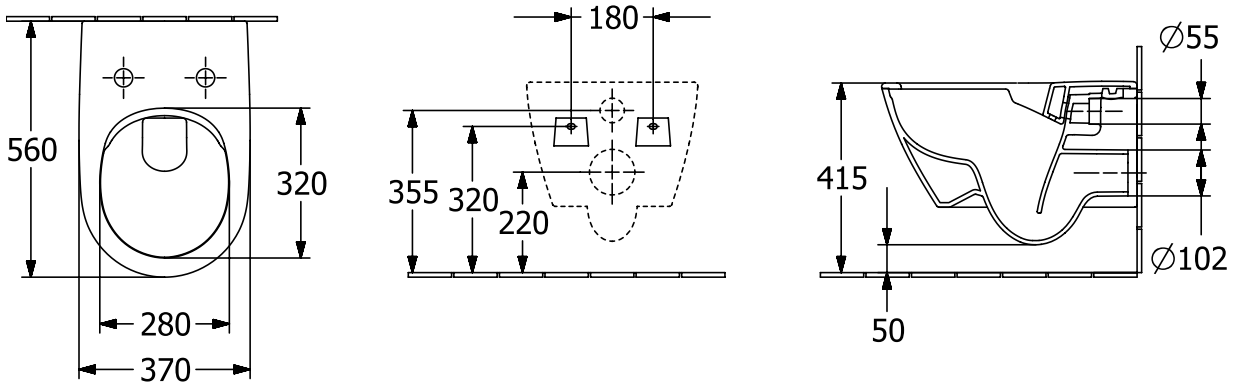

WC SUBWAY 2.0

PRODUKTINFORMATION

1. POSITION

Artikelnummer	5614R0R3
Artikeltitel	Villeroy & Boch Subway 2.0 Tiefspül-WC spülrandlos, wandhängend, mit DirectFlush, Pergamon CeramicPlus
Produktbezeichnung	Tiefspül-WC spülrandlos
Kollektion	Subway 2.0
Montage / Montagetyt	Wandhängend
Montage-Hinweise	nicht für den Einbau mit Druckspülern geeignet
Lieferumfang	1 x Tiefspül-WC spülrandlos , 1 x Befestigungssatz
Bestellhinweise	Bitte WC-Sitz separat bestellen.
Länge in mm	560
Breite in mm	370
Höhe in mm	365
Gewicht in kg	27,52
Geeignet für	Unterputz-Spülkasten
Spülrandlos	Ja
Innovative Spültechnologie (mit TwistFlush)	Nein
Innovative Spültechnologie (mit TwistFlush[e ³])	Nein
Spülungstyp	Tiefspüler
Spülvolumen l	3 / 4,5 l
Abgang / Ablauf	Abgang waagrecht
Wandhängend - Bodenstehend	wandhängend
Leed	4
Material	Sanitärkeramik
Oberfläche	glänzend
Farbbezeichnung der Farbe	Pergamon CeramicPlus
EAN Nummer	4051202219802

FARBE

FARBBEZEICHNUNG

Pergamon

TECHNISCHE ZEICHNUNGEN

5614R0R3

EXPLOSIONSZEICHNUNGEN

ERSATZTEILLISTE

Nr.	Artikel Nr.	Beschreibung	Anzahl
0	92213500	Spüldrossel	1
2	92238200	Schraube mit Käfigmutter	1
0	92219900	Befestigungssatz	1