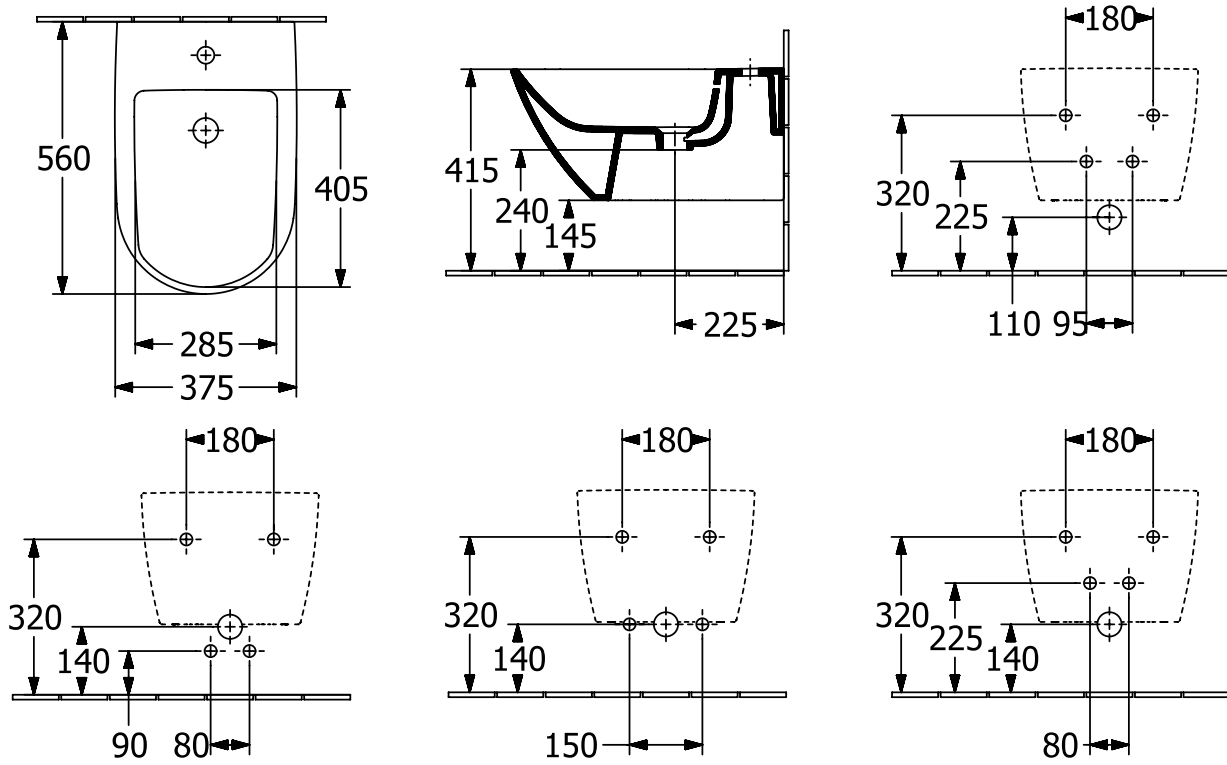

BIDET SUBWAY 3.0

PRODUKTINFORMATION

1. POSITION

Artikelnummer	447000R1
Artikeltitel	Villeroy & Boch Subway 3.0 Bidet, wandhängend, 375 x 560 mm, Weiß Alpin CeramicPlus
Produktbezeichnung	Bidet
Kollektion	Subway 3.0
Montage / Montagetyt	Wandmontage
Lieferumfang	1 x Bidet , 1 x Befestigungssatz 1 x verschließbares Ablaufventil mit keramischer Ventilabdeckung
Bestellhinweise	Optional erhältlich: Ablaufventile mit keramischer Abdeckung.
Länge in mm	560
Breite in mm	375
Höhe in mm	270
Gewicht in kg	21,30
Anzahl Hahnloch durchgestochen	1
Geeignet für	1-Loch Armatur
Wandhängend - Bodenstehend	wandhängend
Material	Sanitärkeramik
Oberfläche	glänzend
Farbbezeichnung der Farbe	Weiß Alpin CeramicPlus
EAN Nummer	4062373805152

FARBE

FARBBEZEICHNUNG

Weiß Alpin

TECHNISCHE ZEICHNUNGEN

447000R1

EXPLOSIONSZEICHNUNGEN

ERSATZTEILLISTE

Nr.	Artikel Nr.	Beschreibung	Anzahl
1	68100001	Verschließbares Ventil	1
2	92121400	Befestigungssatz	1