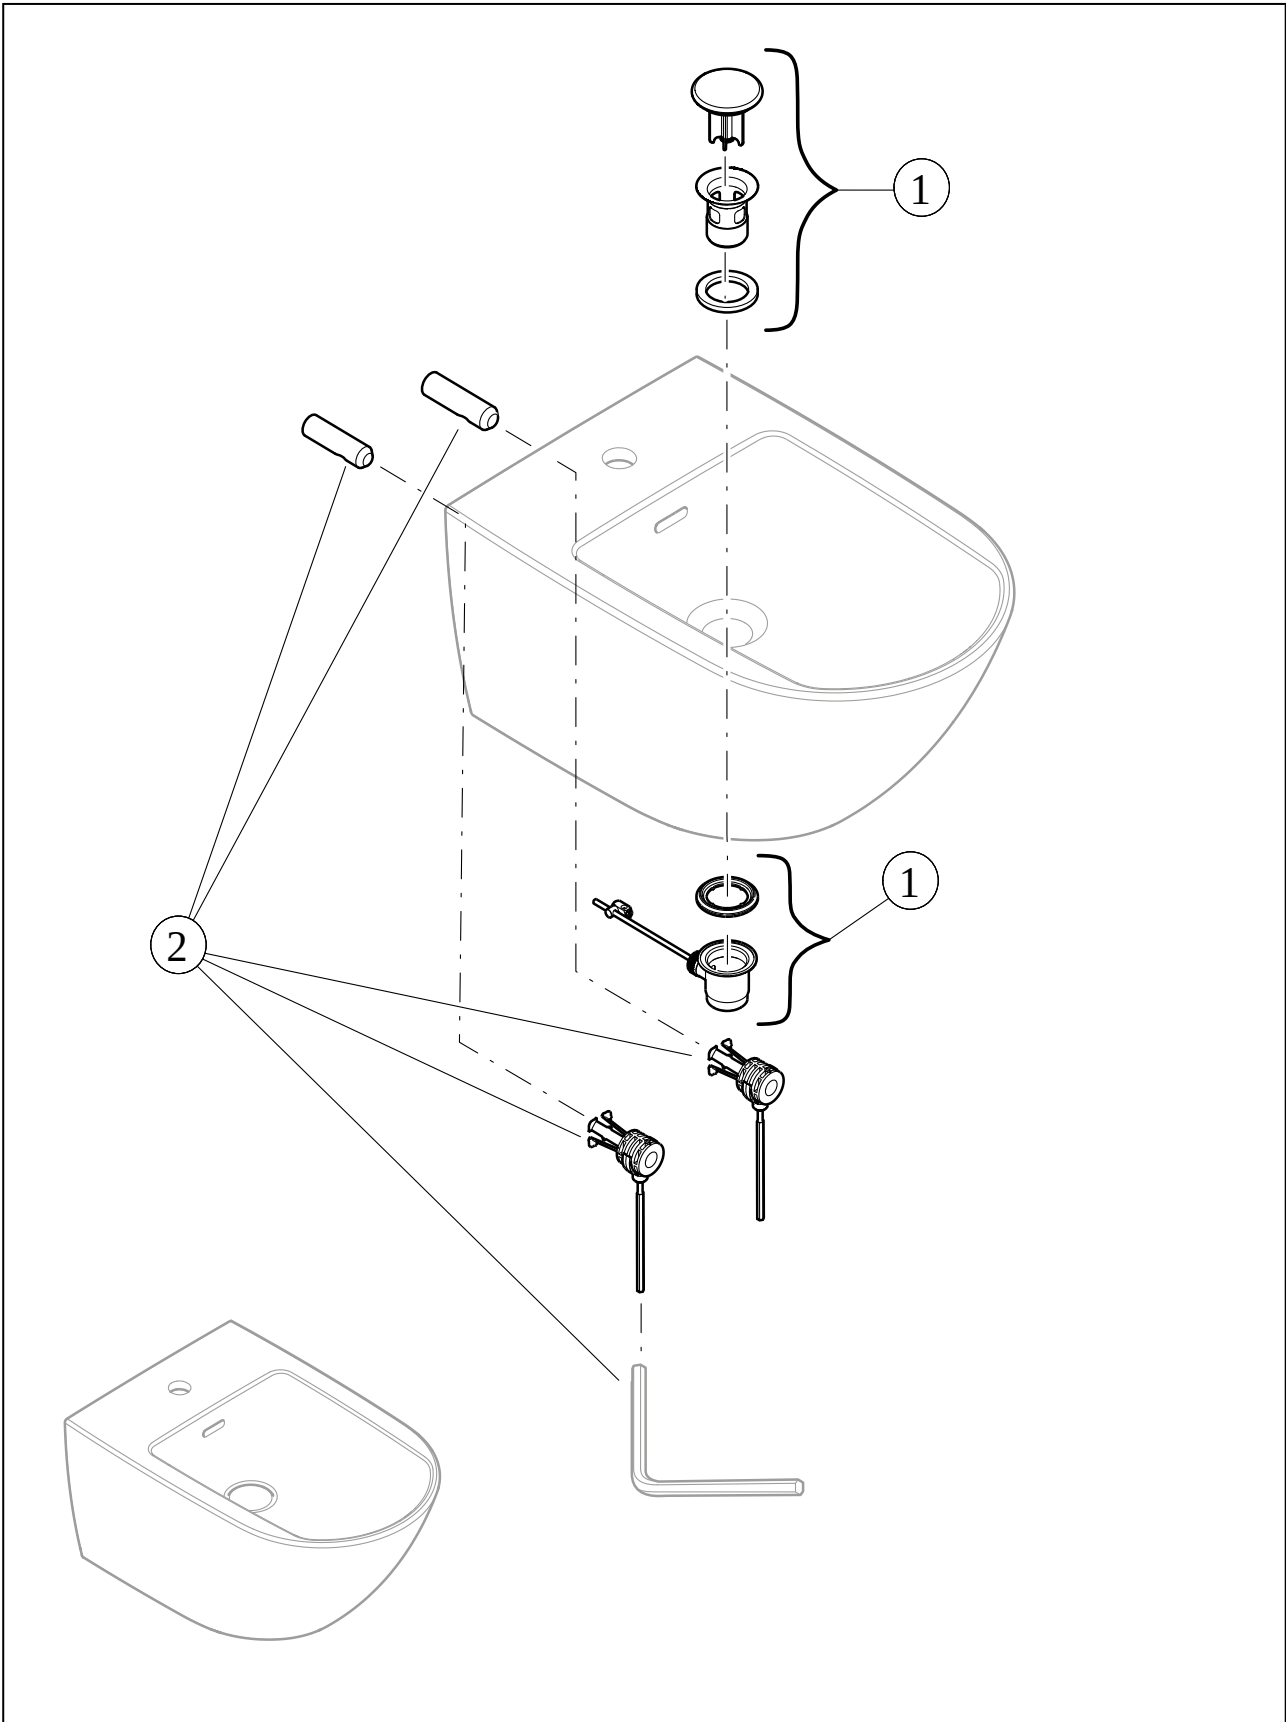

BIDET SUBWAY 3.0

PRODUKTINFORMATION

1. POSITION

Artikelnummer	447000R1
Artikeltitel	Villeroy & Boch Subway 3.0 Bidet, wandhängend, 375 x 560 mm, Weiß Alpin CeramicPlus
Produktbezeichnung	Bidet
Kollektion	Subway 3.0
Montage / Montagetyt	Wandmontage
Lieferumfang	1 x Bidet , 1 x Befestigungssatz 1 x verschließbares Ablaufventil mit keramischer Ventilabdeckung
Bestellhinweise	Optional erhältlich: Ablaufventile mit keramischer Abdeckung.
Länge in mm	560
Breite in mm	375
Höhe in mm	270
Gewicht in kg	21,30
Anzahl Hahnloch durchgestochen	1
Geeignet für	1-Loch Armatur
Wandhängend - Bodenstehend	wandhängend
Material	Sanitärkeramik
Oberfläche	glänzend
Farbbezeichnung der Farbe	Weiß Alpin CeramicPlus
EAN Nummer	4062373805152

FARBE

FARBBEZEICHNUNG

Weiß Alpin

TECHNISCHE ZEICHNUNGEN

447000R1

EXPLOSIONSZEICHNUNGEN

ERSATZTEILLISTE

Nr.	Artikel Nr.	Beschreibung	Anzahl
1	68100001	Verschließbares Ventil	1
2	92121400	Befestigungssatz	1