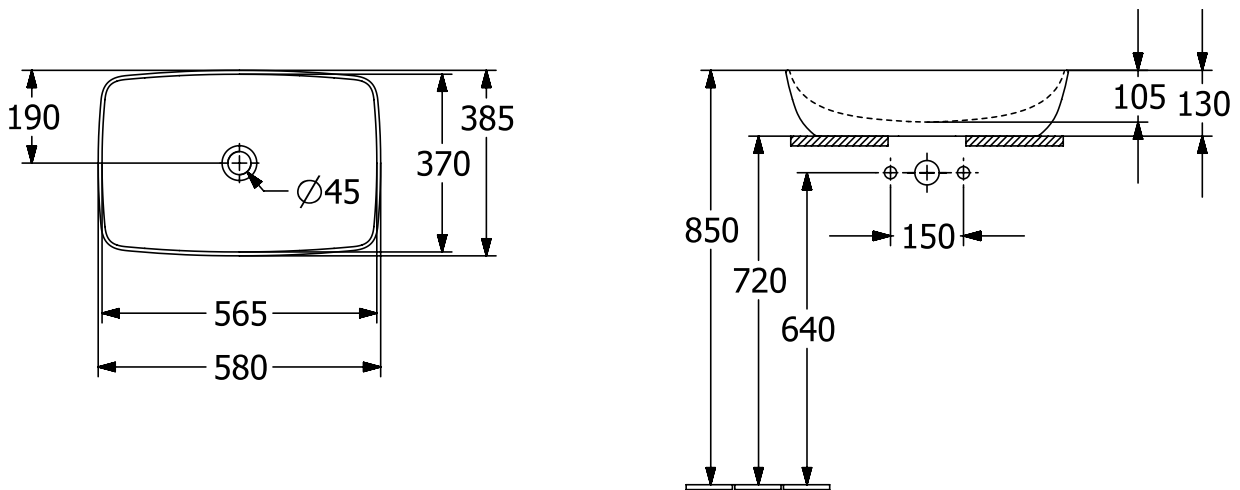

TECHNISCHE ZEICHNUNGEN

417258BCS6