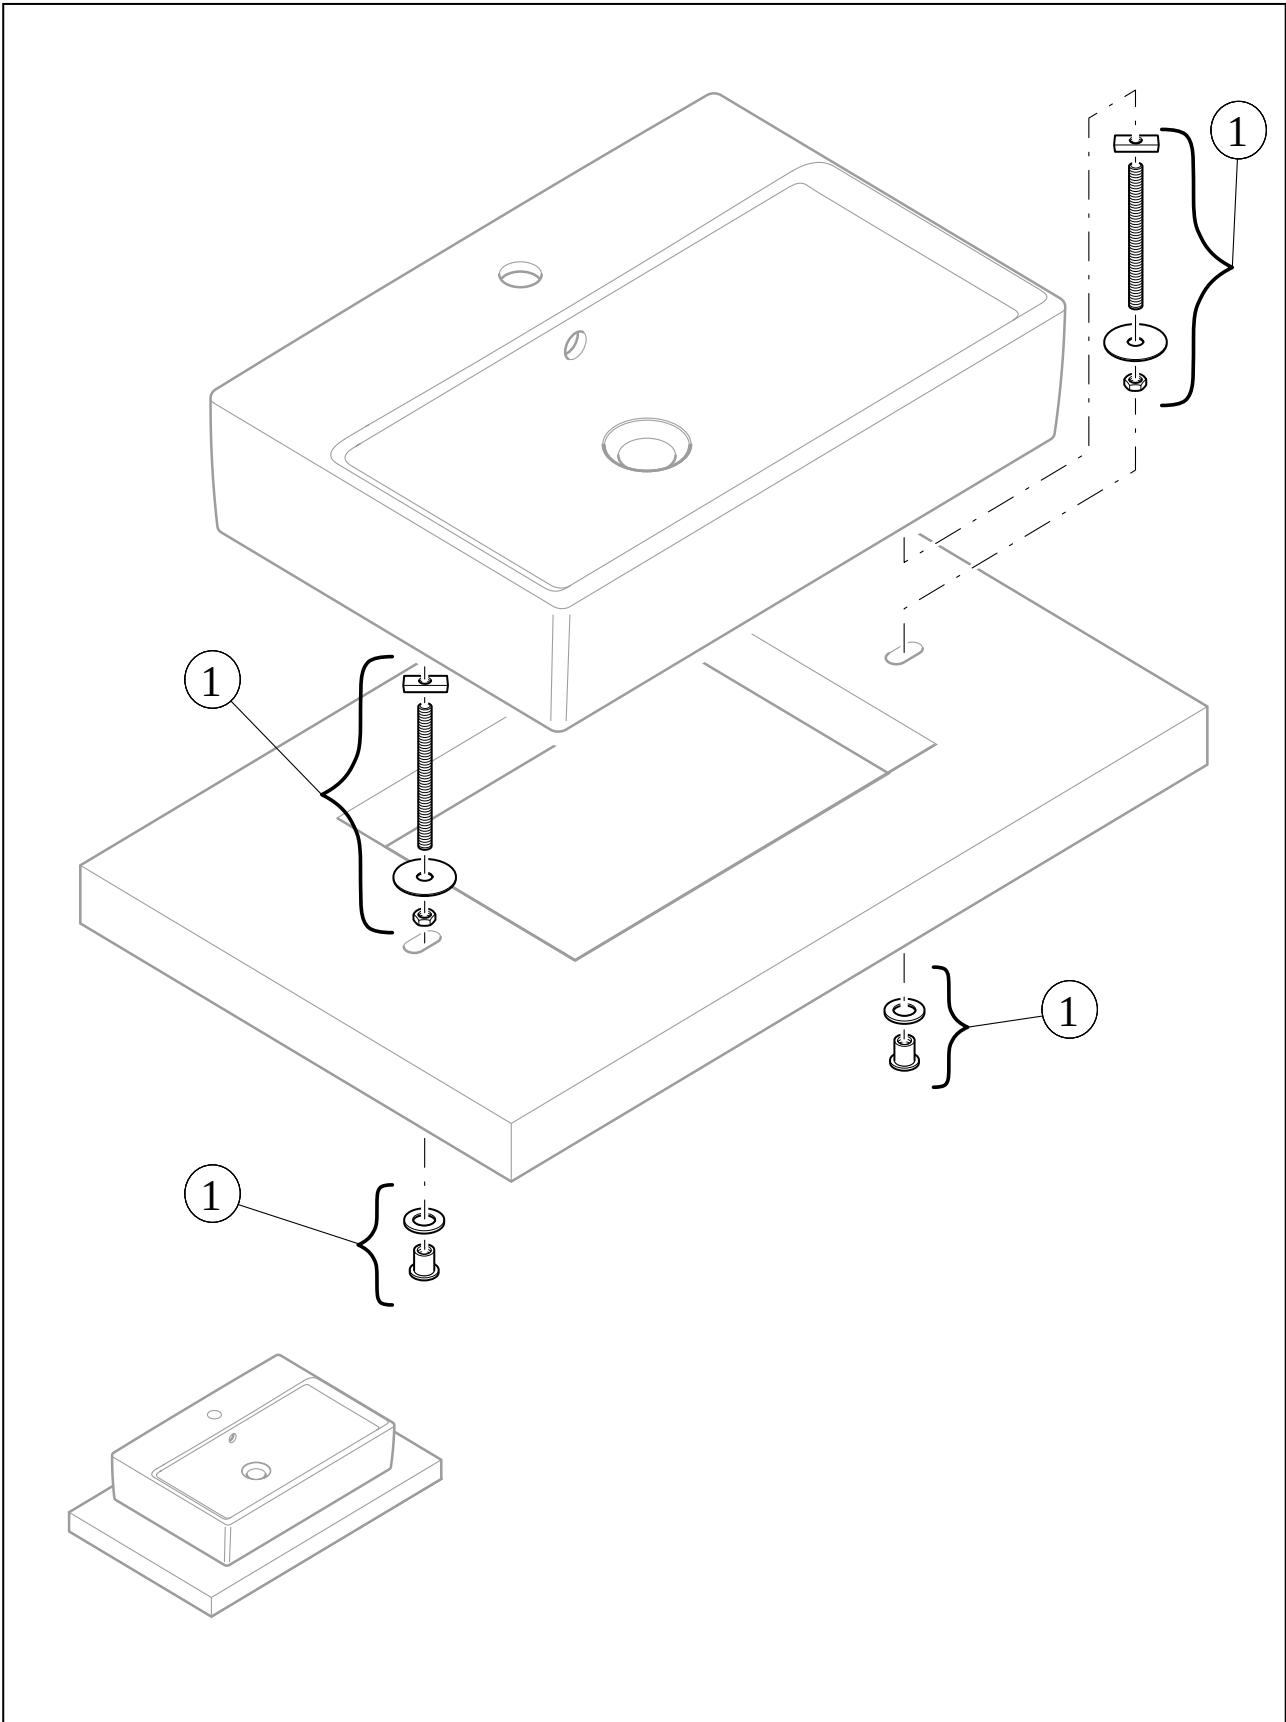

#### 1. POSITION

<b>Artikelnummer</b>	<b>417258BCS6</b>
Artikeltitel	Villeroy & Boch Artis Aufsatzwaschbecken, 580 x 385 x 130 mm, Frozen, ohne Überlauf
Produktbezeichnung	Aufsatzwaschbecken
Kollektion	Artis
Montage / Montagetyt	Aufsatz
Lieferumfang	1 x Aufsatzwaschbecken , 1 x Befestigungssatz 1 x Ausschnittschablone
Bestellhinweise	Bitte nicht verschliessbares Ablaufventil separat bestellen.
Länge in mm	385
Breite in mm	580
Höhe in mm	130
Innentiefe in mm	105
Gewicht in kg	12,10
Express Delivery	Nein
Geeignet für	Wandauslaufarmatur, passendes Villeroy & Boch-Möbel Armatur mit erhöhtem Standfuß
Material	TitanCeram
Oberfläche	glänzend
Farbbezeichnung der Farbe	Frozen
Mit TitanGlaze	Nein
Mit Überlauf	Nein
EAN Nummer	4065467397762

#### FARBBEZEICHNUNG

Frozen

TECHNISCHE ZEICHNUNGEN

417258BCS6

EXPLOSIONSZEICHNUNGEN

ERSATZTEILLISTE

Nr.	Artikel Nr.	Beschreibung	Anzahl
0	92238700	Befestigungssatz	1