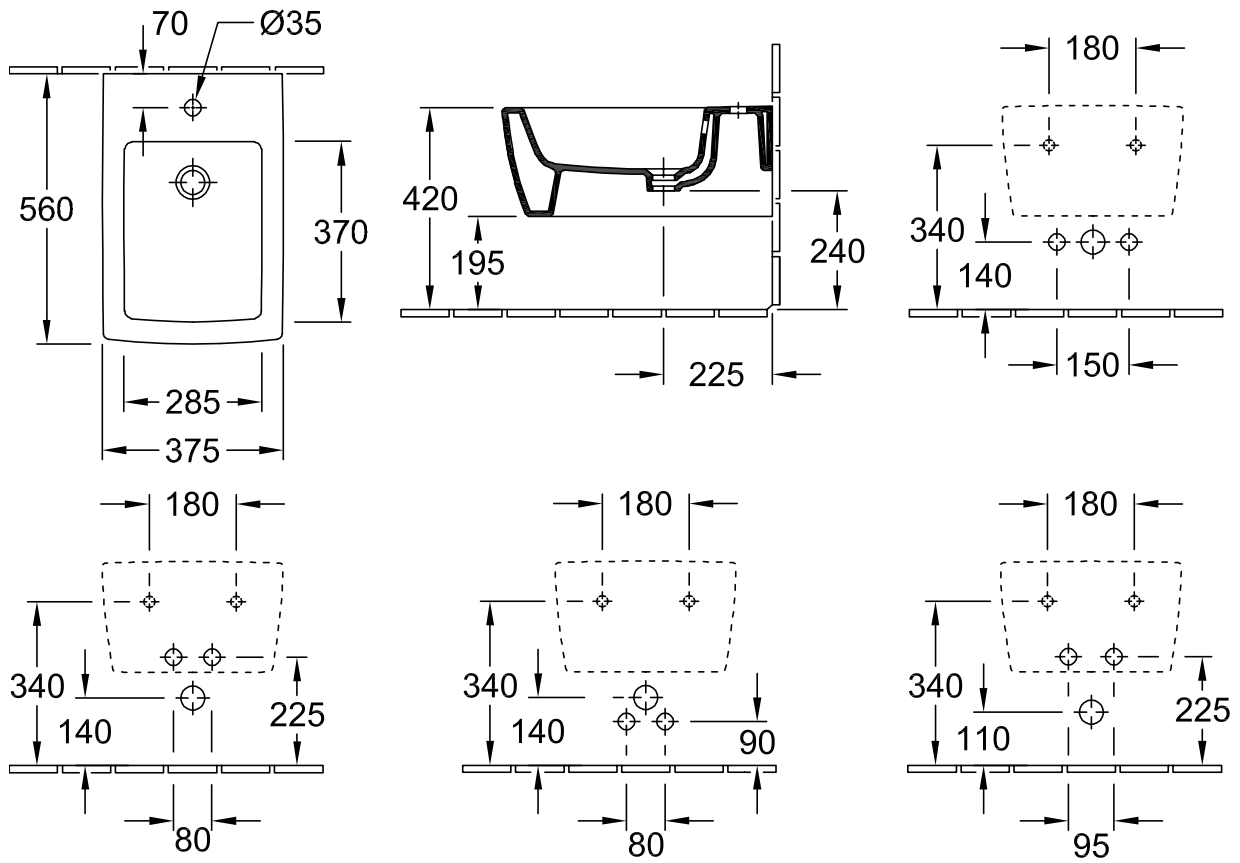

BIDET MEMENTO 2.0

PRODUKTINFORMATION

1. POSITION

Artikelnummer	44330001
Artikeltitel	Villeroy & Boch Memento 2.0 Bidet, wandhängend, 375 x 560 mm, Weiß Alpin
Produktbezeichnung	Bidet
Kollektion	Memento 2.0
Montage / Montagetyt	Wandmontage
Lieferumfang	1 x Bidet , 1 x Befestigungssatz
Bestellhinweise	Optional erhältlich: Ablaufventile mit keramischer Abdeckung.
Länge in mm	560
Breite in mm	375
Höhe in mm	230
Gewicht in kg	21,90
Anzahl Hahnloch durchgestochen	1
Geeignet für	1-Loch Armatur
Wandhängend - Bodenstehend	wandhängend
Material	Sanitärkeramik
Oberfläche	glänzend
Farbbezeichnung der Farbe	Weiß Alpin
EAN Nummer	4051202864972

FARBE

FARBBEZEICHNUNG

Weiß Alpin

TECHNISCHE ZEICHNUNGEN

44330001

EXPLOSIONSZEICHNUNGEN

ERSATZTEILLISTE

Nr.	Artikel Nr.	Beschreibung	Anzahl
1	92121400	Befestigungssatz	1