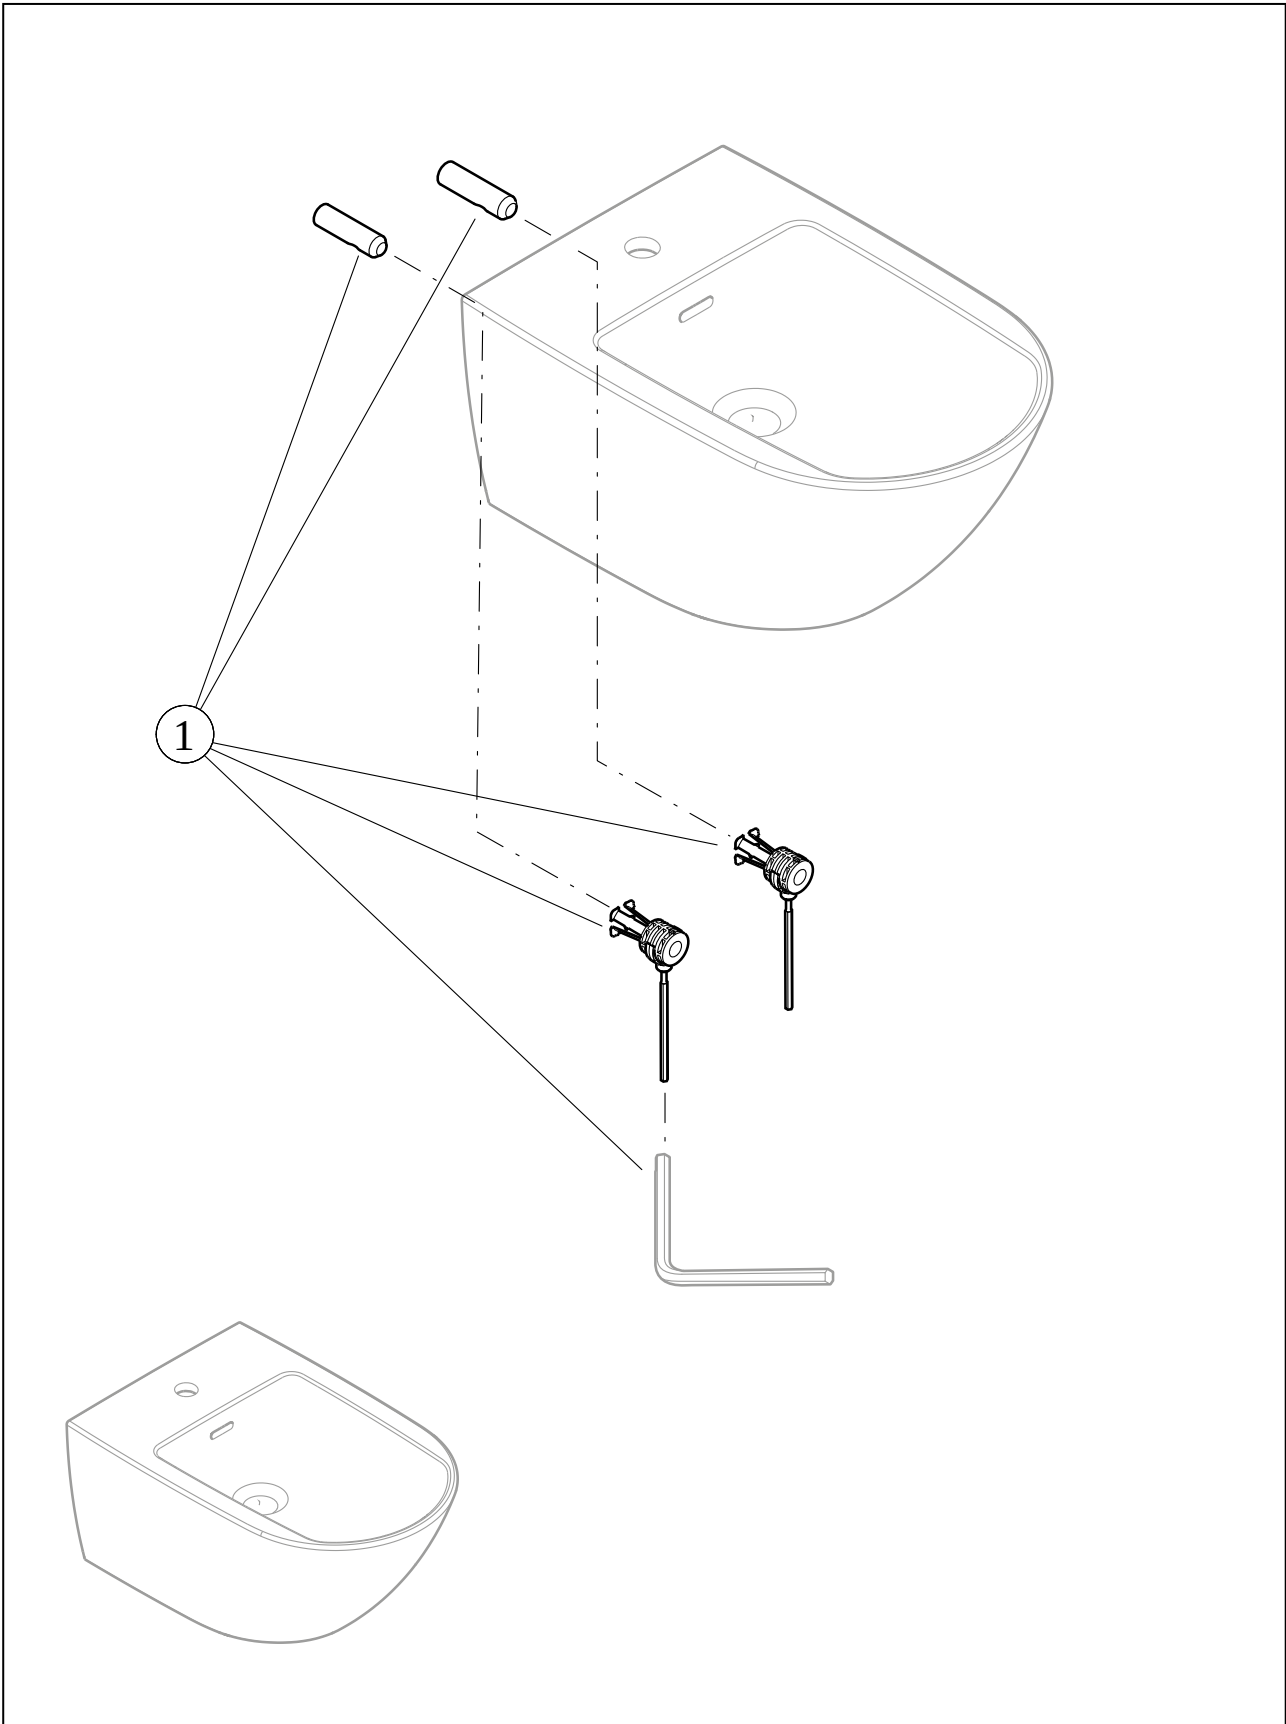

BIDET MEMENTO 2.0

PRODUKTINFORMATION

1. POSITION

Artikelnummer	44330001
Artikeltitel	Villeroy & Boch Memento 2.0 Bidet, wandhängend, 375 x 560 mm, Weiß Alpin
Produktbezeichnung	Bidet
Kollektion	Memento 2.0
Montage / Montagetyt	Wandmontage
Lieferumfang	1 x Bidet , 1 x Befestigungssatz
Bestellhinweise	Optional erhältlich: Ablaufventile mit keramischer Abdeckung.
Länge in mm	560
Breite in mm	375
Höhe in mm	230
Gewicht in kg	21,90
Anzahl Hahnloch durchgestochen	1
Geeignet für	1-Loch Armatur
Wandhängend - Bodenstehend	wandhängend
Material	Sanitärkeramik
Oberfläche	glänzend
Farbbezeichnung der Farbe	Weiß Alpin
EAN Nummer	4051202864972

FARBE

FARBBEZEICHNUNG

Weiß Alpin

TECHNISCHE ZEICHNUNGEN

44330001

EXPLOSIONSZEICHNUNGEN

ERSATZTEILLISTE

Nr.	Artikel Nr.	Beschreibung	Anzahl
1	92121400	Befestigungssatz	1