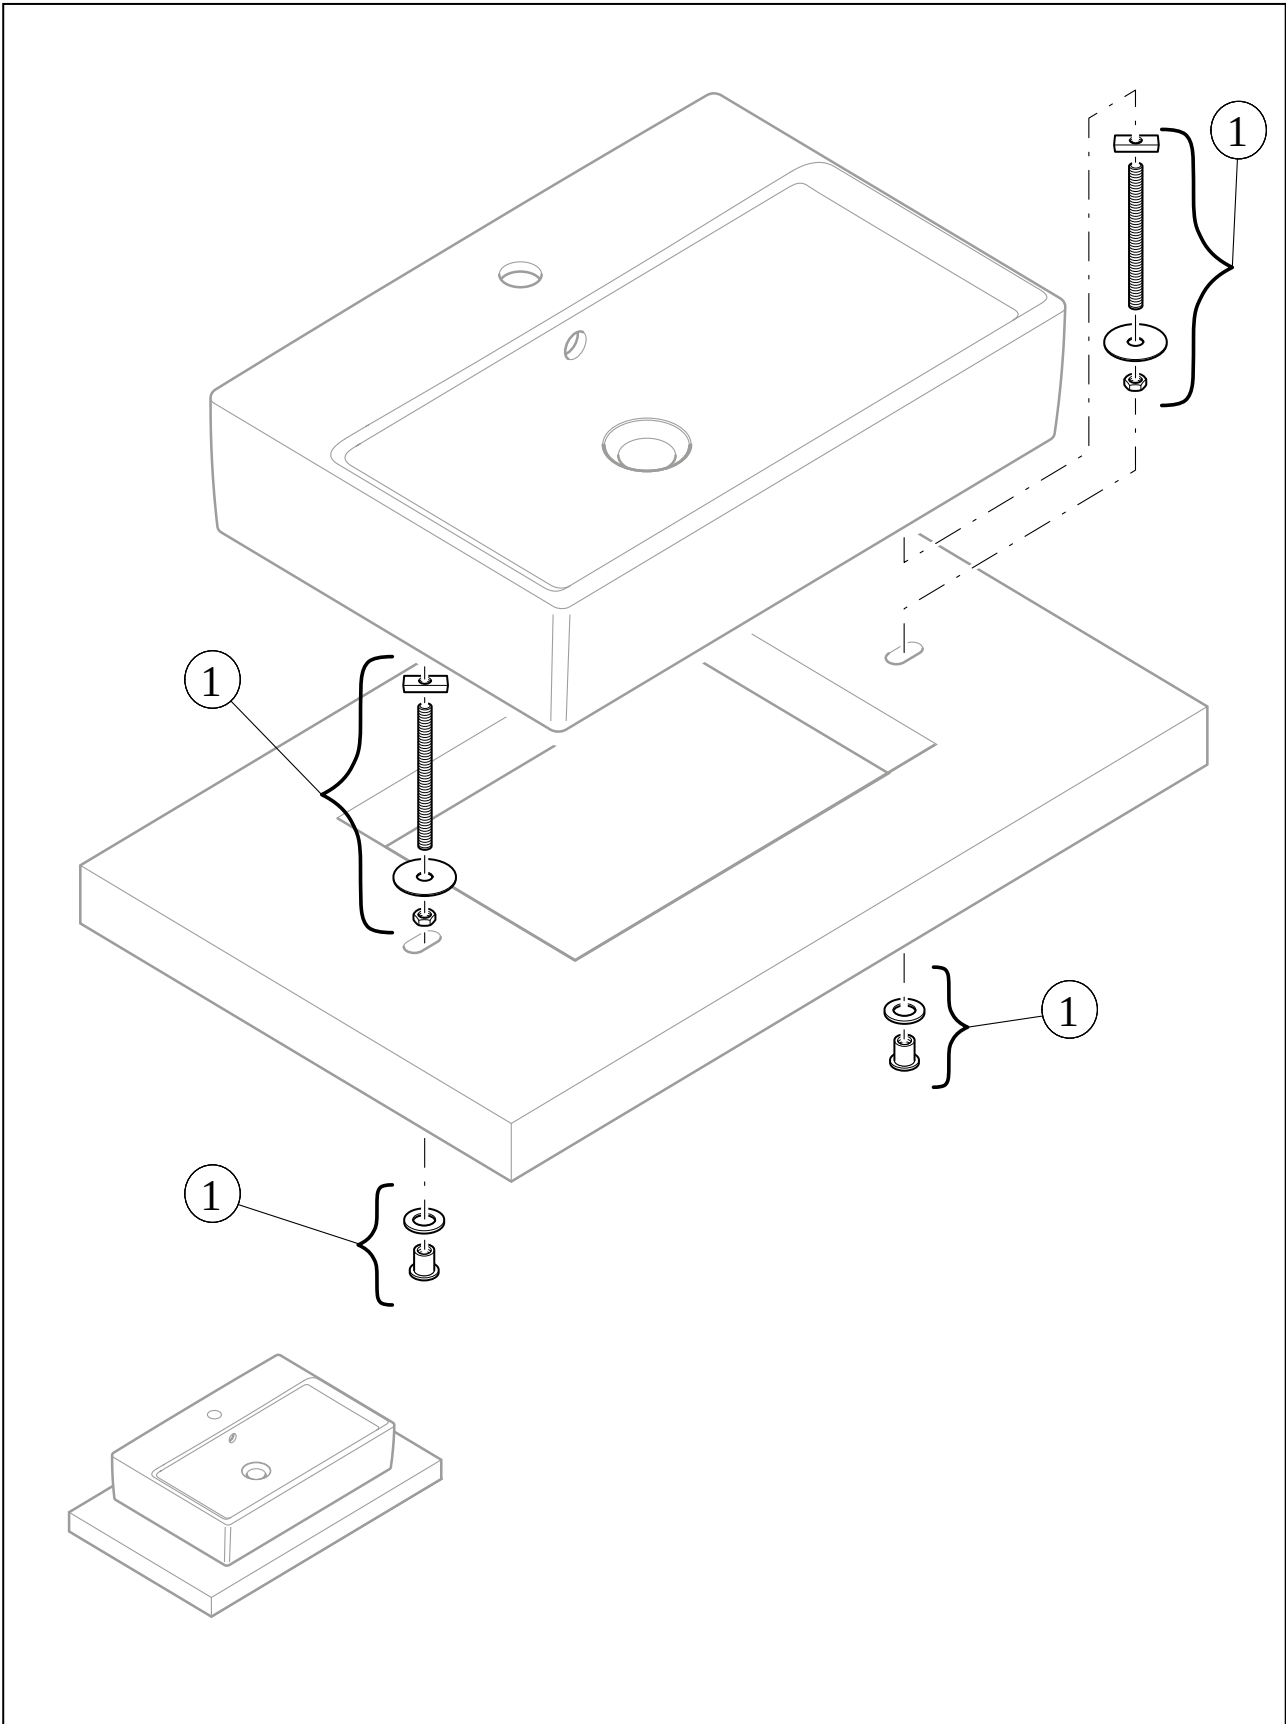

WASCHBECKEN ARTIS

PRODUKTINFORMATION

1. POSITION

Artikelnummer	417841BCT0
Artikeltitel	Villeroy & Boch Artis Aufsatzwaschbecken, 410 x 410 x 130 mm, Powder, ohne Überlauf
Produktbezeichnung	Aufsatzwaschbecken
Kollektion	Artis
Montage / Montagetyt	Aufsatz
Lieferumfang	1 x Aufsatzwaschbecken , 1 x Befestigungssatz 1 x Ausschnittschablone
Bestellhinweise	Bitte nicht verschliessbares Ablaufventil separat bestellen.
Länge in mm	410
Breite in mm	410
Höhe in mm	130
Innentiefe in mm	105
Gewicht in kg	8,20
Express Delivery	Nein
Geeignet für	Wandauslaufarmatur, passendes Villeroy & Boch-Möbel Armatur mit erhöhtem Standfuß
Material	TitanCeram
Oberfläche	glänzend
Farbbezeichnung der Farbe	Powder
Mit TitanGlaze	Nein
Mit Überlauf	Nein
EAN Nummer	4051202544362

FARBE

FARBBEZEICHNUNG

Powder

TECHNISCHE ZEICHNUNGEN

417841BCT0

EXPLOSIONSZEICHNUNGEN

ERSATZTEILLISTE

Nr.	Artikel Nr.	Beschreibung	Anzahl
0	92230061		1
1	92238700	Befestigungssatz	1