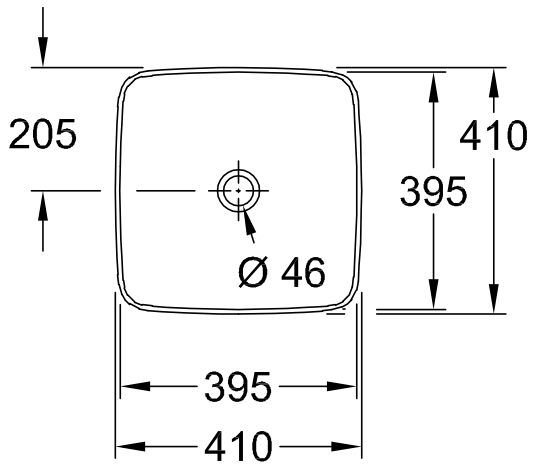

WASCHBECKEN ARTIS

PRODUKTINFORMATION

1. POSITION

Artikelnummer	417841BCT0
Artikeltitel	Villeroy & Boch Artis Aufsatzwaschbecken, 410 x 410 x 130 mm, Powder, ohne Überlauf
Produktbezeichnung	Aufsatzwaschbecken
Kollektion	Artis
Montage / Montagetyt	Aufsatz
Lieferumfang	1 x Aufsatzwaschbecken , 1 x Befestigungssatz 1 x Ausschnittschablone
Bestellhinweise	Bitte nicht verschliessbares Ablaufventil separat bestellen.
Länge in mm	410
Breite in mm	410
Höhe in mm	130
Innentiefe in mm	105
Gewicht in kg	8,20
Express Delivery	Nein
Geeignet für	Wandauslaufarmatur, passendes Villeroy & Boch-Möbel Armatur mit erhöhtem Standfuß
Material	TitanCeram
Oberfläche	glänzend
Farbbezeichnung der Farbe	Powder
Mit TitanGlaze	Nein
Mit Überlauf	Nein
EAN Nummer	4051202544362

FARBE

FARBBEZEICHNUNG

Powder

TECHNISCHE ZEICHNUNGEN

417841BCT0

EXPLOSIONSZEICHNUNGEN

ERSATZTEILLISTE

Nr.	Artikel Nr.	Beschreibung	Anzahl
0	92230061		1
1	92238700	Befestigungssatz	1