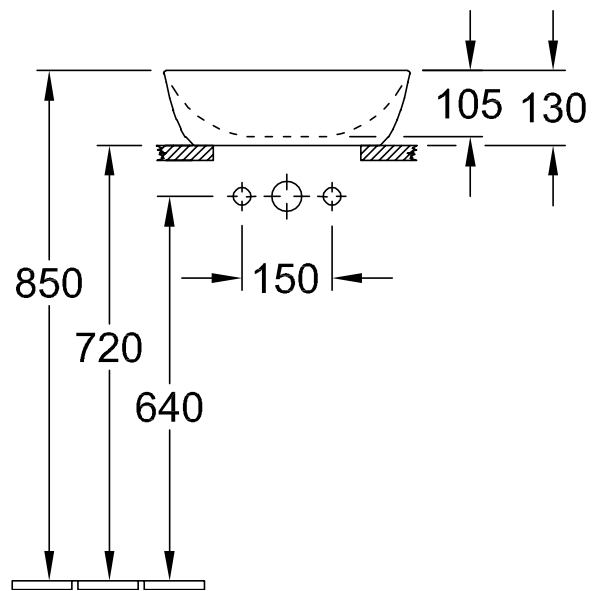

WASCHBECKEN ARTIS

PRODUKTINFORMATION

1. POSITION

Artikelnummer	417841BCT0
Artikeltitel	Villeroy & Boch Artis Aufsatzwaschbecken, 410 x 410 x 130 mm, Powder, ohne Überlauf
Produktbezeichnung	Aufsatzwaschbecken
Kollektion	Artis
Montage / Montagetyt	Aufsatz
Lieferumfang	1 x Aufsatzwaschbecken , 1 x Befestigungssatz 1 x Ausschnittschablone
Bestellhinweise	Bitte nicht verschliessbares Ablaufventil separat bestellen.
Länge in mm	410
Breite in mm	410
Höhe in mm	130
Innentiefe in mm	105
Gewicht in kg	8,20
Express Delivery	Nein
Geeignet für	Wandauslaufarmatur, passendes Villeroy & Boch-Möbel Armatur mit erhöhtem Standfuß
Material	TitanCeram
Oberfläche	glänzend
Farbbezeichnung der Farbe	Powder
Mit TitanGlaze	Nein
Mit Überlauf	Nein
EAN Nummer	4051202544362

FARBE

FARBBEZEICHNUNG

Powder

TECHNISCHE ZEICHNUNGEN

417841BCT0

EXPLOSIONSZEICHNUNGEN

ERSATZTEILLISTE

Nr.	Artikel Nr.	Beschreibung	Anzahl
0	92230061		1
1	92238700	Befestigungssatz	1