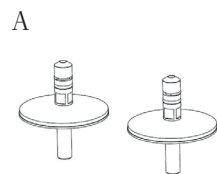

Ersatzteile

A) 9221 22 61 Scharnier mit Quick Release in Edelstahl und Kunststoff
B) 9221 34 00 Pufferset für Sitz und Deckel grau
B) 9221 34 36 Pufferset für Sitz und Deckel schwarz
C) 9209 97 00 Soft Close Dämpferset