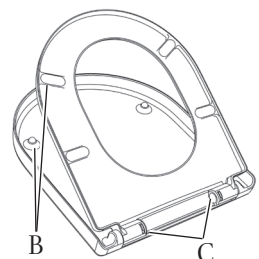

Ersatzteile

A) 9221 22 61 Scharnier mit Quick Release in Edelstahl und Kunststoff
B) 9221 34 00 Pufferset für Sitz und Deckel grau
B) 9221 34 36 Pufferset für Sitz und Deckel schwarz
C) 9209 97 00 Soft Close Dämpferset