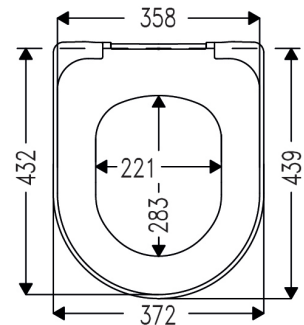

## Produktbeschreibung

WC-Sitz Antao im Wrap Over Design aus durchgefärbtem Duroplast:  
 • einschl. Scharnier mit Quick Release in Edelstahl  
 • Mittenabstand: 180 mm  
 • max. Bruchstärke des Ringsitzes: 240 kg  
 • 10 Jahre Garantie