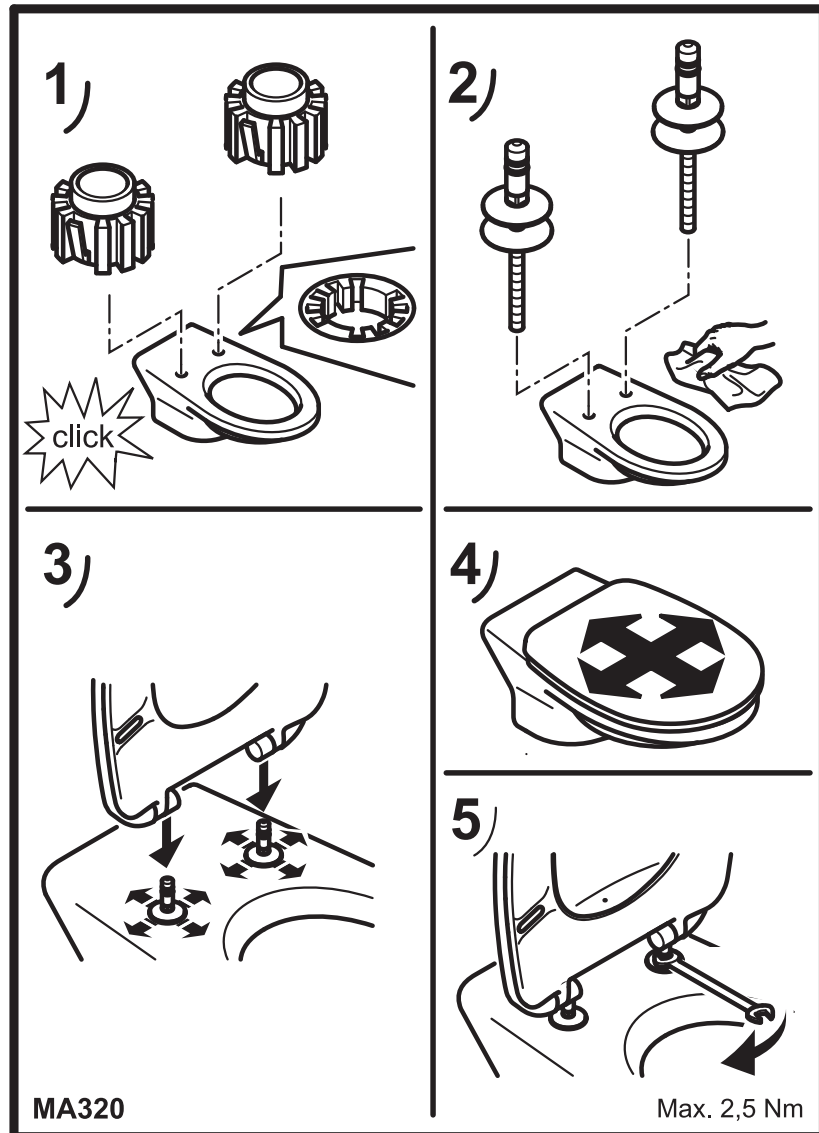

Montageanleitung

Materialbeschreibung

WC-SITZ: Dieser WC-Sitz wird aus umweltfreundlichen Materialien (eine Mischung aus Formaldehyd, Cellulose und Harnstoff sowie kleinen Mengen an Additiven) hergestellt. Die geschlossene porenfreie Oberfläche bietet die beste Voraussetzung für optimale Hygiene.

PUFFER: PE (Polyethylen)

SOFT CLOSE DÄMPFERSET: Hydraulischer Dämpfer mit Dämpfergehäuse aus Kunststoffteilen

DÄMPFERFLÜSSIGKEIT: Gleitflüssigkeit

SCHARNIER: Edelstahl und Kunststoff

Garantie

Die Garantie erstreckt sich auf Mängel und Fehler in unserem Produktmaterial über einen Zeitraum von 10 Jahren. Die Produkte können jederzeit in kleinerem Umfang technische und gestalterische Änderungen erfahren. Irrtümer und Änderungen vorbehalten.