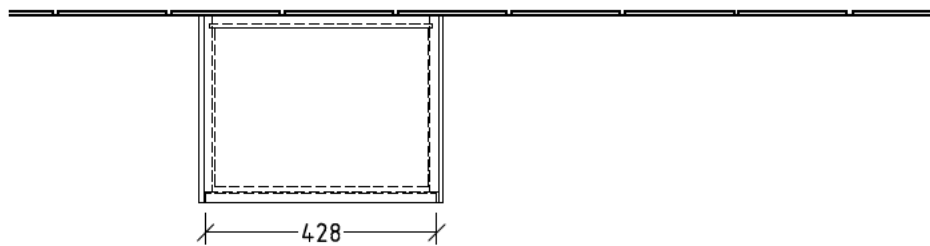

X = Variabel

Subway 3.0  
C5930Z

V01 / 10.11.2020

**Villeroy & Boch**

1748