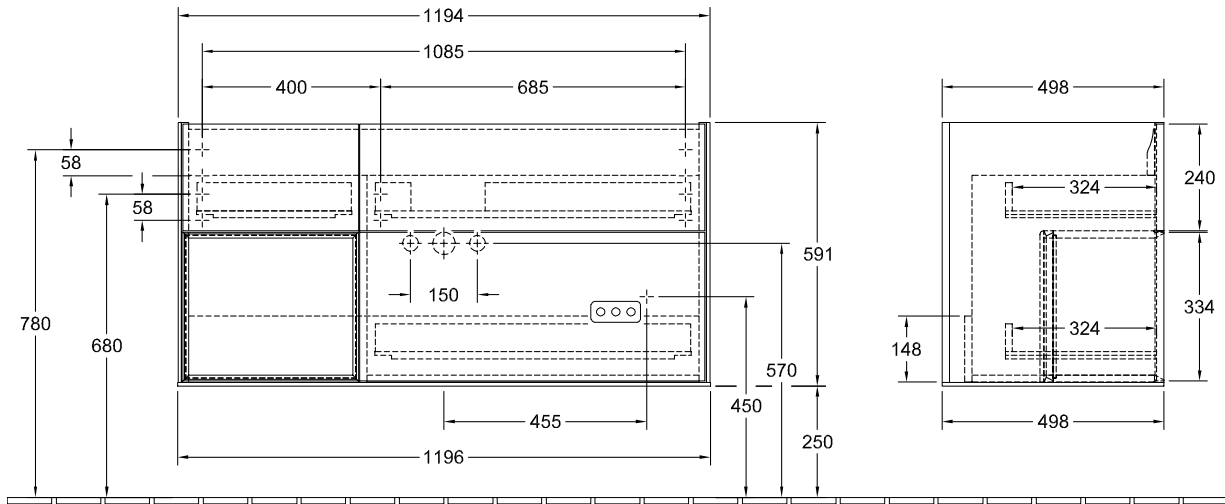

TECHNISCHE ZEICHNUNGEN

G060MTGM

220 - 240