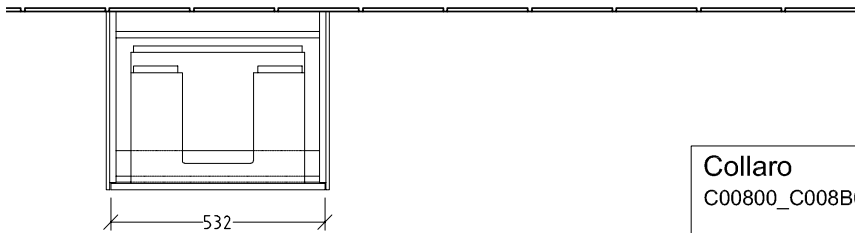

BADMÖBEL COLLARO

PRODUKTINFORMATION

1 . POSITION

Artikelnummer	C00800DH
Artikeltitel	Villeroy & Boch Collaro Waschbeckenunterschrank, 2 Auszüge, 554 x 546 x 444 mm, Glossy White
Produktbezeichnung	Waschbeckenunterschrank
Kollektion	Collaro
Montage / Montagetyp	Wandmontage
Öffnungsart	2 Auszüge
Ausstattung	1 x hohe Glasabtrennung , 2 x niedrige Glasabtrennung 1 x Accessory Box L 2 x Auszug mit Antirutsch-Boden
Lieferumfang	1 x Waschbeckenunterschrank , 1 x Befestigungssatz
Waschbecken-Position	Waschbecken mittig, Waschbecken mittig
Bestellhinweise	Definierte Waschbecken bitte separat bestellen. Dem Stornierungs- oder Änderungswunsch kann nicht in jedem Fall entsprochen werden.
Tiefe in mm	444
Breite in mm	554
Höhe in mm	546
Gewicht in kg	26,06
Express Delivery	Nein
Geeignet für	definierte Waschbecken
Funktion	mit SoftClosing
Material Front	Mitteldichte Faserplatte (MDF)
Oberfläche Front	Acrylfolie
Material Korpus	Mitteldichte Faserplatte (MDF)
Oberfläche Korpus	Acrylfolie
Anderes Material	Griff: Aluminium
Andere Oberflächen	Griff: Lack, matt
Typ Handgriffe	integriert
EAN Nummer	4051202987381

FARBE

FARBBEZEICHNUNG

Glossy White

TECHNISCHE ZEICHNUNGEN

C00800DH

N L
220 - 240 V

Collaro C00800_C008B0	 Villeroy & Boch 1748
V03 / 20.02.2024	