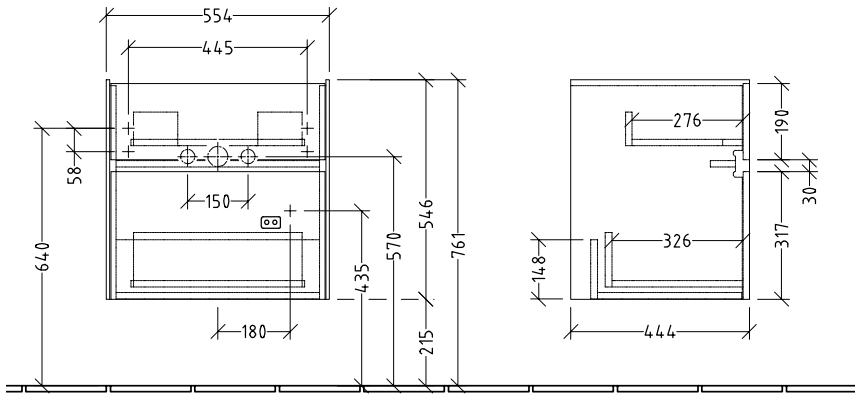

BADMÖBEL COLLARO

PRODUKTINFORMATION

1 . POSITION

Artikelnummer	C00800DH
Artikeltitel	Villeroy & Boch Collaro Waschbeckenunterschrank, 2 Auszüge, 554 x 546 x 444 mm, Glossy White
Produktbezeichnung	Waschbeckenunterschrank
Kollektion	Collaro
Montage / Montagetyp	Wandmontage
Öffnungsart	2 Auszüge
Ausstattung	1 x hohe Glasabtrennung , 2 x niedrige Glasabtrennung 1 x Accessory Box L 2 x Auszug mit Antirutsch-Boden
Lieferumfang	1 x Waschbeckenunterschrank , 1 x Befestigungssatz
Waschbecken-Position	Waschbecken mittig, Waschbecken mittig
Bestellhinweise	Definierte Waschbecken bitte separat bestellen. Dem Stornierungs- oder Änderungswunsch kann nicht in jedem Fall entsprochen werden.
Tiefe in mm	444
Breite in mm	554
Höhe in mm	546
Gewicht in kg	26,06
Express Delivery	Nein
Geeignet für	definierte Waschbecken
Funktion	mit SoftClosing
Material Front	Mitteldichte Faserplatte (MDF)
Oberfläche Front	Acrylfolie
Material Korpus	Mitteldichte Faserplatte (MDF)
Oberfläche Korpus	Acrylfolie
Anderes Material	Griff: Aluminium
Andere Oberflächen	Griff: Lack, matt
Typ Handgriffe	integriert
EAN Nummer	4051202987381

FARBE

FARBBEZEICHNUNG

Glossy White

TECHNISCHE ZEICHNUNGEN

C00800DH

N L
220 - 240 V

Collaro C00800_C008B0	 Villeroy & Boch 1748
V03 / 20.02.2024	