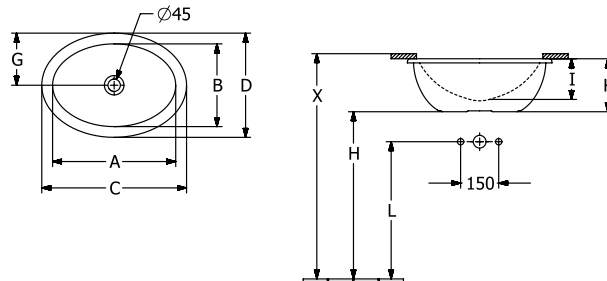

WASCHBECKEN LOOP & FRIENDS

PRODUKTINFORMATION

1 . POSITION

| | |
|---------------------------|---|
| Artikelnummer | 4A5401RW |
| Artikeltitel | Villeroy & Boch Loop & Friends Unterbauwaschbecken, 485 x 325 x 215 mm, Stone White CeramicPlus, ohne Überlauf, Außenseite glasiert |
| Produktbezeichnung | Unterbauwaschbecken |
| Kollektion | Loop & Friends |
| Montage / Montagetyp | Unterbau |
| Montage-Hinweise | der Ausschnitt der Waschbeckenplatte muss anhand des Originalbeckens vorgenommen werden, Einbau in Naturstein- und kunststoffbeschichtete Platten möglich |
| Lieferumfang | 1 x Unterbauwaschbecken , 1 x Befestigungssatz |
| Bestellhinweise | Bitte nicht verschliessbares Ablaufventil separat bestellen. |
| Länge in mm | 325 |
| Breite in mm | 485 |
| Höhe in mm | 215 |
| Innentiefe in mm | 160 |
| Gewicht in kg | 11,80 |
| Express Delivery | Nein |
| Material | TitanCeram |
| Oberfläche | matt |
| Farbbezeichnung der Farbe | Stone White CeramicPlus |
| Mit TitanGlaze | Ja |
| Mit Überlauf | Nein |
| EAN Nummer | 4062373896501 |

FARBE

FARBBEZEICHNUNG

Stone White

TECHNISCHE ZEICHNUNGEN

4A5401RW

| | A | B | C | D | G | H | I | K | L |
|--------|-----|-----|-----|-----|-----|-----|-----|-----|-----|
| 4A5300 | 430 | 290 | 505 | 365 | 180 | 670 | 140 | 185 | 550 |
| 4A5301 | 430 | 290 | 505 | 365 | 180 | 670 | 140 | 185 | 550 |
| 4A5400 | 485 | 325 | 570 | 410 | 205 | 660 | 160 | 205 | 540 |
| 4A5401 | 485 | 325 | 570 | 410 | 205 | 660 | 160 | 205 | 540 |
| 4A5500 | 560 | 380 | 660 | 470 | 235 | 640 | 175 | 225 | 520 |
| 4A5501 | 560 | 380 | 660 | 470 | 235 | 640 | 175 | 225 | 520 |