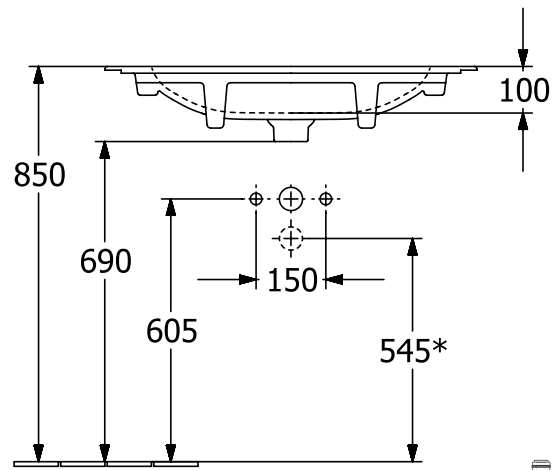

WASCHBECKEN FINION

PRODUKTINFORMATION

1 . POSITION

Artikelnummer	416484R1
Artikeltitel	Villeroy & Boch Finion Schrankwaschtisch, 800 x 500 x 160 mm, Weiß Alpin CeramicPlus, mit verdecktem Überlauf
Produktbezeichnung	Schrankwaschtisch
Kollektion	Finion
Montage / Montagetyp	Aufliegender Einbau
Montage-Hinweise	Unterstützung des Waschtischs durch geeigneten Unterbau
Lieferumfang	1 x Schrankwaschtisch , 1 x verdeckter Überlauf ViFlow mit keramischer Ventilabdeckung
Länge in mm	500
Breite in mm	800
Höhe in mm	160
Innentiefe in mm	100
Gewicht in kg	17,28
Anzahl Hahnloch durchgestochen	1
Position Lochbohrung	mittleres Hahnloch durchgestochen
Express Delivery	Nein
Geeignet für	1-Loch Armatur, passendes Villeroy & Boch-Möbel
Material	TitanCeram
Oberfläche	glänzend
Farbbezeichnung der Farbe	Weiß Alpin CeramicPlus
Mit TitanGlaze	Nein
Mit Überlauf	Ja
EAN Nummer	4051202727956

FARBE

FARBBEZEICHNUNG

Weiß Alpin

TECHNISCHE ZEICHNUNGEN

416484R1

*9223 77 XX