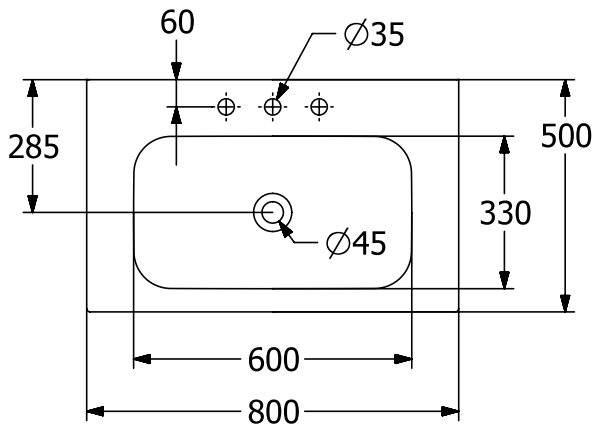

WASCHBECKEN FINION

PRODUKTINFORMATION

1 . POSITION

Artikelnummer	416484R1
Artikeltitel	Villeroy & Boch Finion Schrankwaschtisch, 800 x 500 x 160 mm, Weiß Alpin CeramicPlus, mit verdecktem Überlauf
Produktbezeichnung	Schrankwaschtisch
Kollektion	Finion
Montage / Montagetyp	Aufliegender Einbau
Montage-Hinweise	Unterstützung des Waschtischs durch geeigneten Unterbau
Lieferumfang	1 x Schrankwaschtisch , 1 x verdeckter Überlauf ViFlow mit keramischer Ventilabdeckung
Länge in mm	500
Breite in mm	800
Höhe in mm	160
Innentiefe in mm	100
Gewicht in kg	17,28
Anzahl Hahnloch durchgestochen	1
Position Lochbohrung	mittleres Hahnloch durchgestochen
Express Delivery	Nein
Geeignet für	1-Loch Armatur, passendes Villeroy & Boch-Möbel
Material	TitanCeram
Oberfläche	glänzend
Farbbezeichnung der Farbe	Weiß Alpin CeramicPlus
Mit TitanGlaze	Nein
Mit Überlauf	Ja
EAN Nummer	4051202727956

FARBE

FARBBEZEICHNUNG

Weiß Alpin

TECHNISCHE ZEICHNUNGEN

416484R1

*9223 77 XX