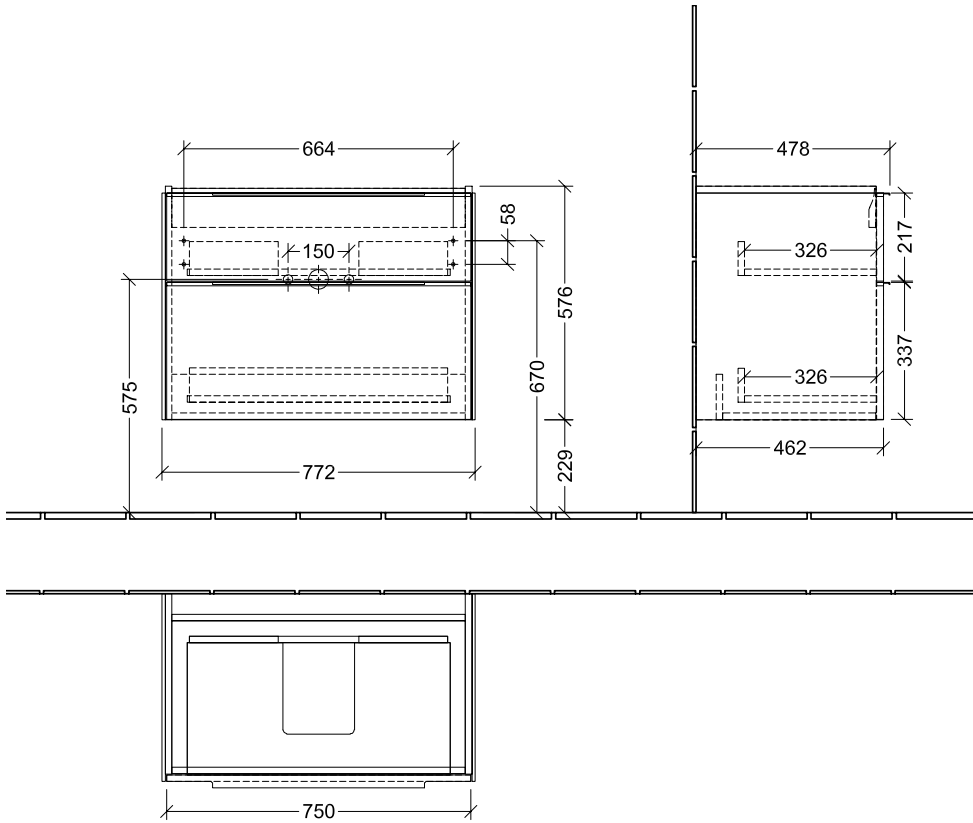

BADMÖBEL SUBWAY 3.0

PRODUKTINFORMATION

1. POSITION

Artikelnummer	C57400VJ
Artikeltitel	Villeroy & Boch Subway 3.0 Waschbeckenunterschrank, 2 Auszüge, 772 x 576 x 478 mm, Nordic Oak
Produktbezeichnung	Waschbeckenunterschrank
Kollektion	Subway 3.0
Montage / Montagetyp	Wandmontage
Öffnungsart	2 Auszüge
Ausstattung	2 x Auszug mit Antirutsch-Boden , 2 x Accessory Schale (klein)
Lieferumfang	1 x Waschbeckenunterschrank , 1 x Befestigungssatz
Waschbecken-Position	Waschbecken mittig, Waschbecken mittig
Bestellhinweise	Definierte Waschbecken bitte separat bestellen. Dem Stornierungs- oder Änderungswunsch kann nicht in jedem Fall entsprochen werden.
Tiefe in mm	478
Breite in mm	772
Höhe in mm	576
Tiefe mit Griff mm	478
Tiefe ohne Griff mm	462
Gewicht in kg	31,41
Express Delivery	Nein
Geeignet für	definierte Schrankwaschtische
Funktion	mit SoftClosing
Material Front	Spanplatte
Oberfläche Front	Direktbeschichtung
Material Korpus	Spanplatte
Oberfläche Korpus	Direktbeschichtung
Anderes Material	Griff: Aluminium
Andere Oberflächen	Griff: glänzend
Typ Handgriffe	Griff
EAN Nummer	4062373840238

FARBE

FARBBEZEICHNUNG

Nordic Oak

TECHNISCHE ZEICHNUNGEN

C57400VJ

Subway 3.0 C5740	 Villeroy & Boch 1748
V01 / 08.12.2020	