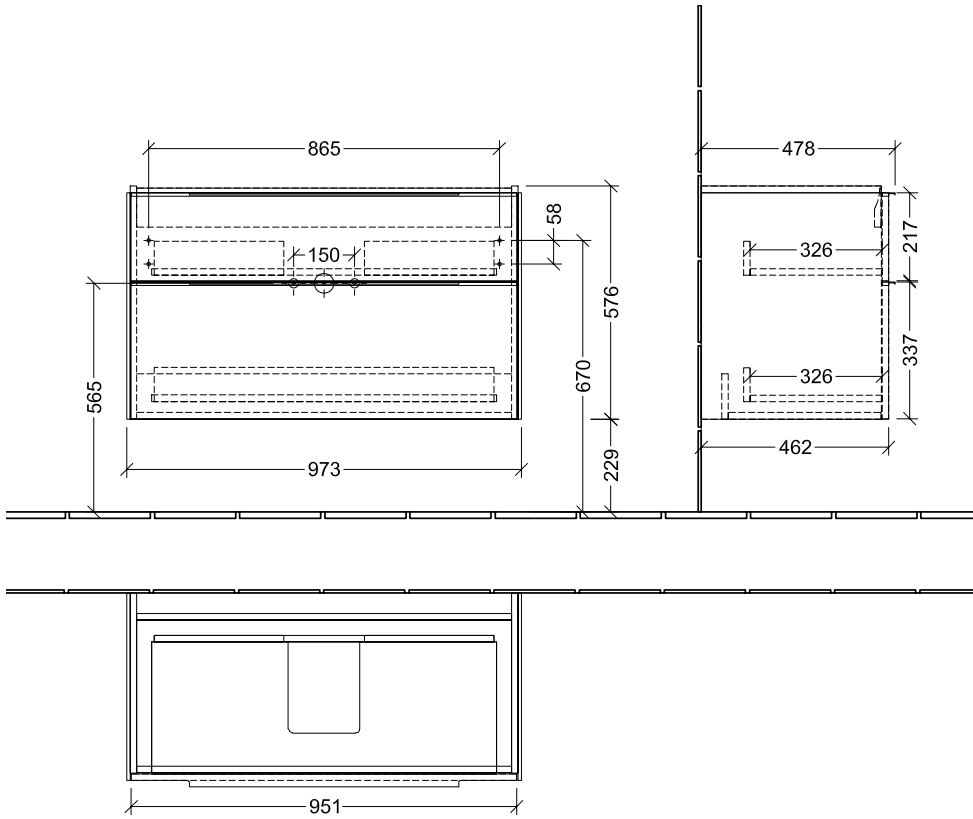

BADMÖBEL SUBWAY 3.0

PRODUKTINFORMATION

1. POSITION

Artikelnummer	C57002VR
Artikeltitel	Villeroy & Boch Subway 3.0 Waschbeckenunterschrank, 2 Auszüge, 973 x 576 x 478 mm, Graphite
Produktbezeichnung	Waschbeckenunterschrank
Kollektion	Subway 3.0
Montage / Montagetyp	Wandmontage
Öffnungsart	2 Auszüge
Ausstattung	2 x Auszug mit Antirutsch-Boden , 2 x Accessory Schale (klein)
Lieferumfang	1 x Waschbeckenunterschrank , 1 x Befestigungssatz
Waschbecken-Position	Waschbecken mittig, Waschbecken mittig
Bestellhinweise	Definierte Waschbecken bitte separat bestellen. Dem Stornierungs- oder Änderungswunsch kann nicht in jedem Fall entsprochen werden.
Tiefe in mm	478
Breite in mm	973
Höhe in mm	576
Tiefe mit Griff mm	478
Tiefe ohne Griff mm	462
Gewicht in kg	35,99
Express Delivery	Nein
Geeignet für	definierte Schrankwaschtische
Funktion	mit SoftClosing
Material Front	Spanplatte
Oberfläche Front	Lack
Material Korpus	Spanplatte
Oberfläche Korpus	Lack
Anderes Material	Griff: Aluminium
Andere Oberflächen	Griff: Lack, matt
Typ Handgriffe	Griff
EAN Nummer	4062373824351

FARBE

FARBBEZEICHNUNG

Graphite

TECHNISCHE ZEICHNUNGEN

C57002VR

Subway 3.0 C5700	 Villeroy & Boch 1748
V01 / 08.12.2020	