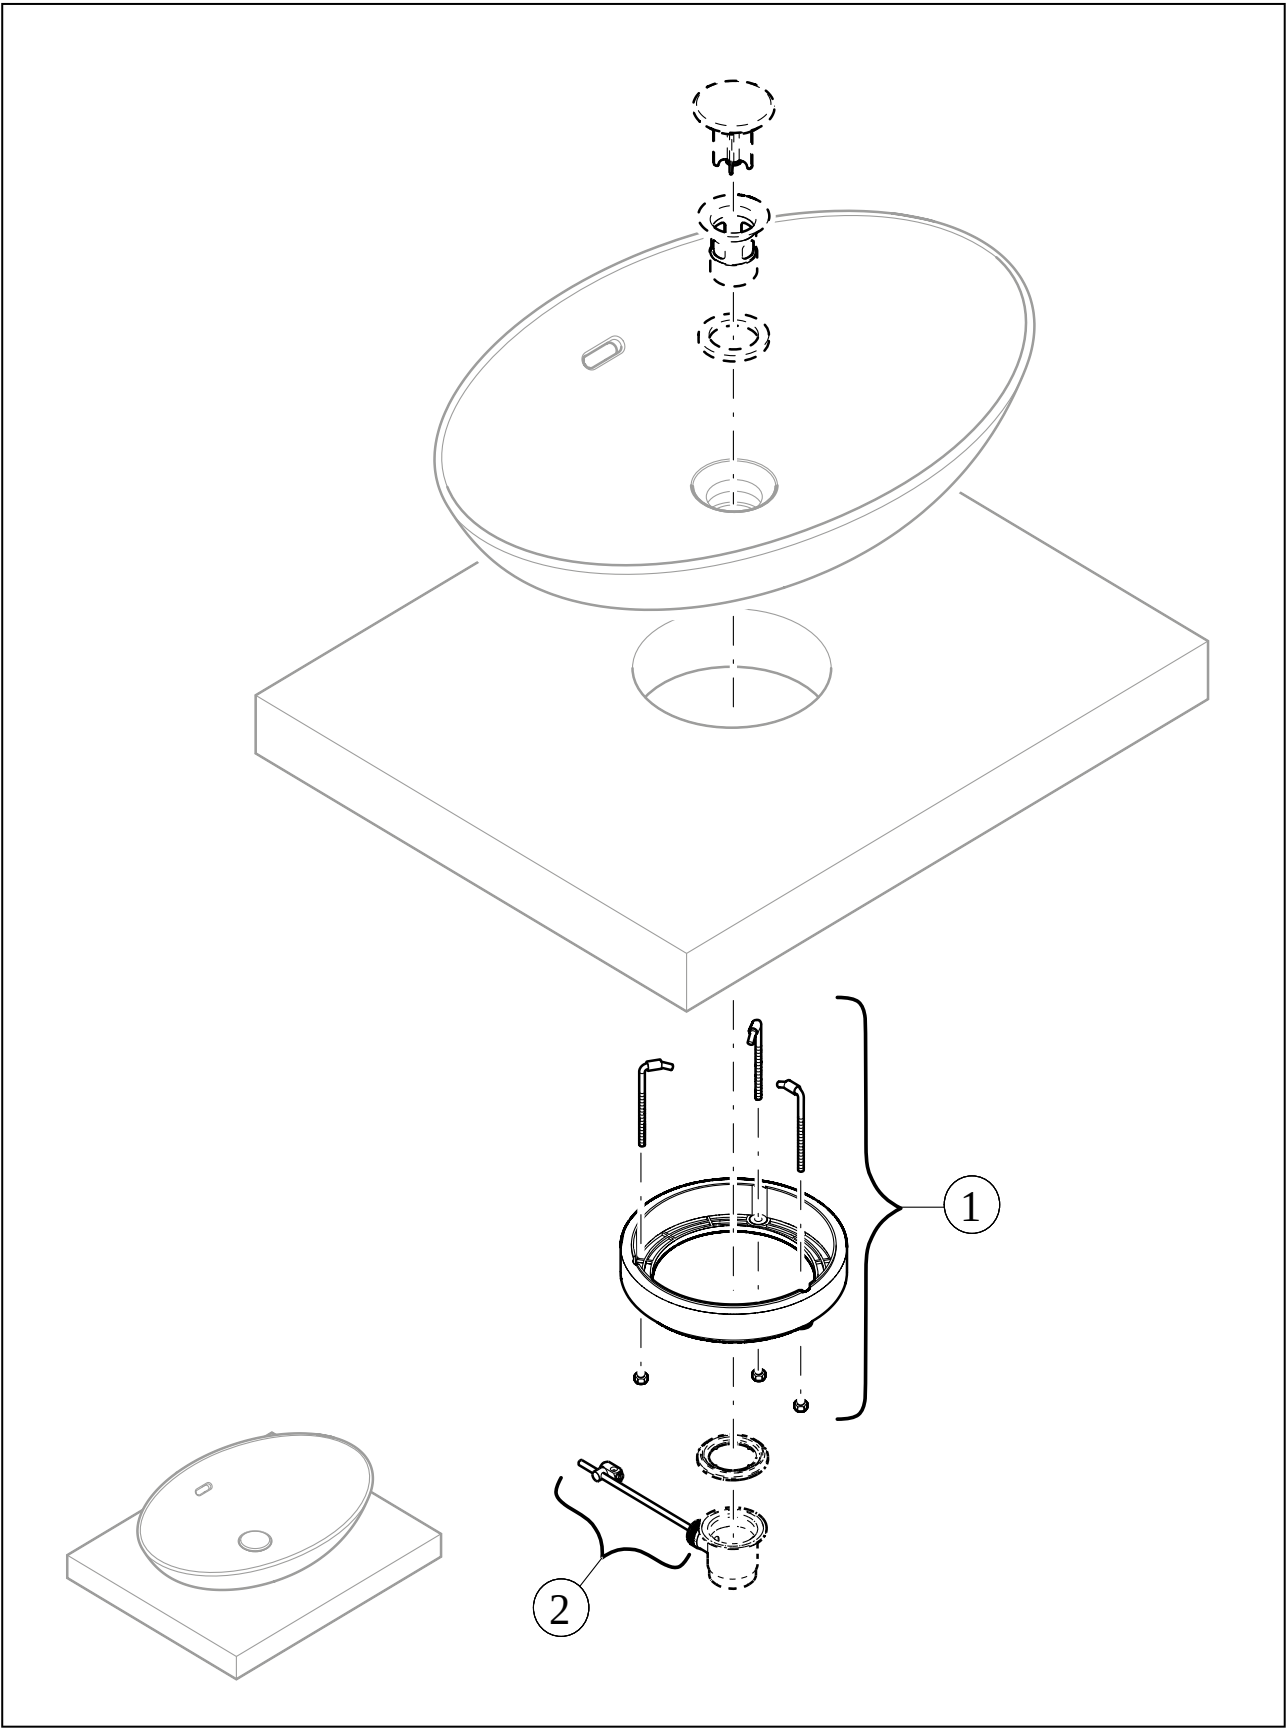

#### 1. POSITION

<b>Artikelnummer</b>	<b>4A4800AM</b>
Artikeltitel	Villeroy & Boch Loop & Friends Aufsatzwaschbecken, 620 x 420 x 120 mm, Almond CeramicPlus, mit Überlauf
Produktbezeichnung	Aufsatzwaschbecken
Kollektion	Loop & Friends
Montage / Montagetyt	Aufsatz
Lieferumfang	1 x Aufsatzwaschbecken , 1 x verlängerte Kugelstange für Excenterbetätigung des Ablaufventils 1 x Befestigungssatz 1 x Ausschnittschablone
Länge in mm	420
Breite in mm	620
Höhe in mm	120
Innentiefe in mm	100
Gewicht in kg	10,50
Express Delivery	Nein
Geeignet für	Wandauslaufarmatur, passendes Villeroy & Boch-Möbel Armatur mit erhöhtem Standfuß
Material	TitanCeram
Oberfläche	matt
Farbbezeichnung der Farbe	Almond CeramicPlus
Mit TitanGlaze	Ja
Mit Überlauf	Ja
EAN Nummer	4062373848036

#### FARBBEZEICHNUNG

Almond

TECHNISCHE ZEICHNUNGEN

4A4800AM

EXPLOSIONSZEICHNUNGEN

ERSATZTEILLISTE

Nr.	Artikel Nr.	Beschreibung	Anzahl
2	87470000		1
1	92221700	Befestigungssatz	1