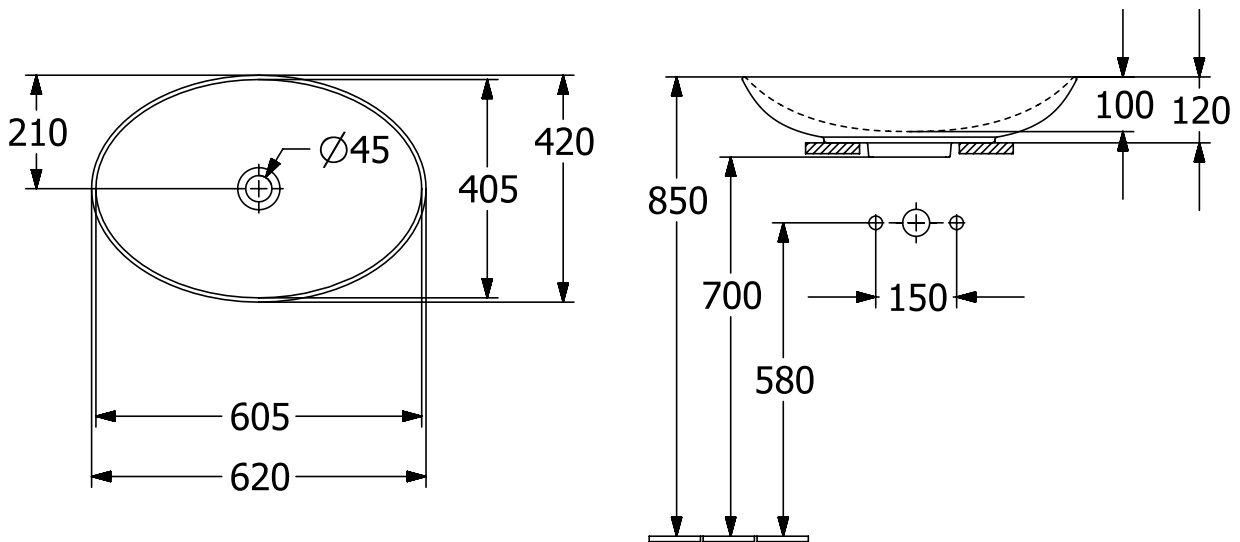

#### 1. POSITION

<b>Artikelnummer</b>	<b>4A4800AM</b>
Artikeltitel	Villeroy & Boch Loop & Friends Aufsatzwaschbecken, 620 x 420 x 120 mm, Almond CeramicPlus, mit Überlauf
Produktbezeichnung	Aufsatzwaschbecken
Kollektion	Loop & Friends
Montage / Montagetyt	Aufsatz
Lieferumfang	1 x Aufsatzwaschbecken , 1 x verlängerte Kugelstange für Excenterbetätigung des Ablaufventils 1 x Befestigungssatz 1 x Ausschnittschablone
Länge in mm	420
Breite in mm	620
Höhe in mm	120
Innentiefe in mm	100
Gewicht in kg	10,50
Express Delivery	Nein
Geeignet für	Wandauslaufarmatur, passendes Villeroy & Boch-Möbel Armatur mit erhöhtem Standfuß
Material	TitanCeram
Oberfläche	matt
Farbbezeichnung der Farbe	Almond CeramicPlus
Mit TitanGlaze	Ja
Mit Überlauf	Ja
EAN Nummer	4062373848036

#### FARBBEZEICHNUNG

Almond

TECHNISCHE ZEICHNUNGEN

4A4800AM

EXPLOSIONSZEICHNUNGEN

ERSATZTEILLISTE

Nr.	Artikel Nr.	Beschreibung	Anzahl
2	87470000		1
1	92221700	Befestigungssatz	1