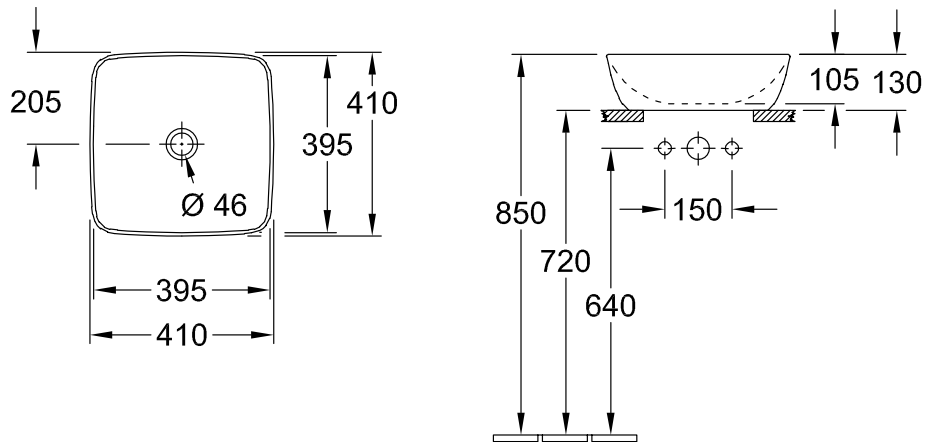

WASCHBECKEN ARTIS

PRODUKTINFORMATION

1. POSITION

Artikelnummer	417841BCS8
Artikeltitel	Villeroy & Boch Artis Aufsatzwaschbecken, 410 x 410 x 130 mm, Sage Green, ohne Überlauf
Produktbezeichnung	Aufsatzwaschbecken
Kollektion	Artis
Montage / Montagetyt	Aufsatz
Lieferumfang	1 x Aufsatzwaschbecken , 1 x Befestigungssatz 1 x Ausschnittschablone
Bestellhinweise	Bitte nicht verschliessbares Ablaufventil separat bestellen.
Länge in mm	410
Breite in mm	410
Höhe in mm	130
Innentiefe in mm	105
Gewicht in kg	8,20
Express Delivery	Nein
Geeignet für	Wandauslaufarmatur, passendes Villeroy & Boch-Möbel Armatur mit erhöhtem Standfuß
Material	TitanCeram
Oberfläche	glänzend
Farbbezeichnung der Farbe	Sage Green
Mit Überlauf	Nein
EAN Nummer	4062373837863

FARBE

FARBBEZEICHNUNG

Sage Green

TECHNISCHE ZEICHNUNGEN

417841BCS8

EXPLOSIONSZEICHNUNGEN

ERSATZTEILLISTE

Nr.	Artikel Nr.	Beschreibung	Anzahl
0	92230061		1
1	92238700	Befestigungssatz	1