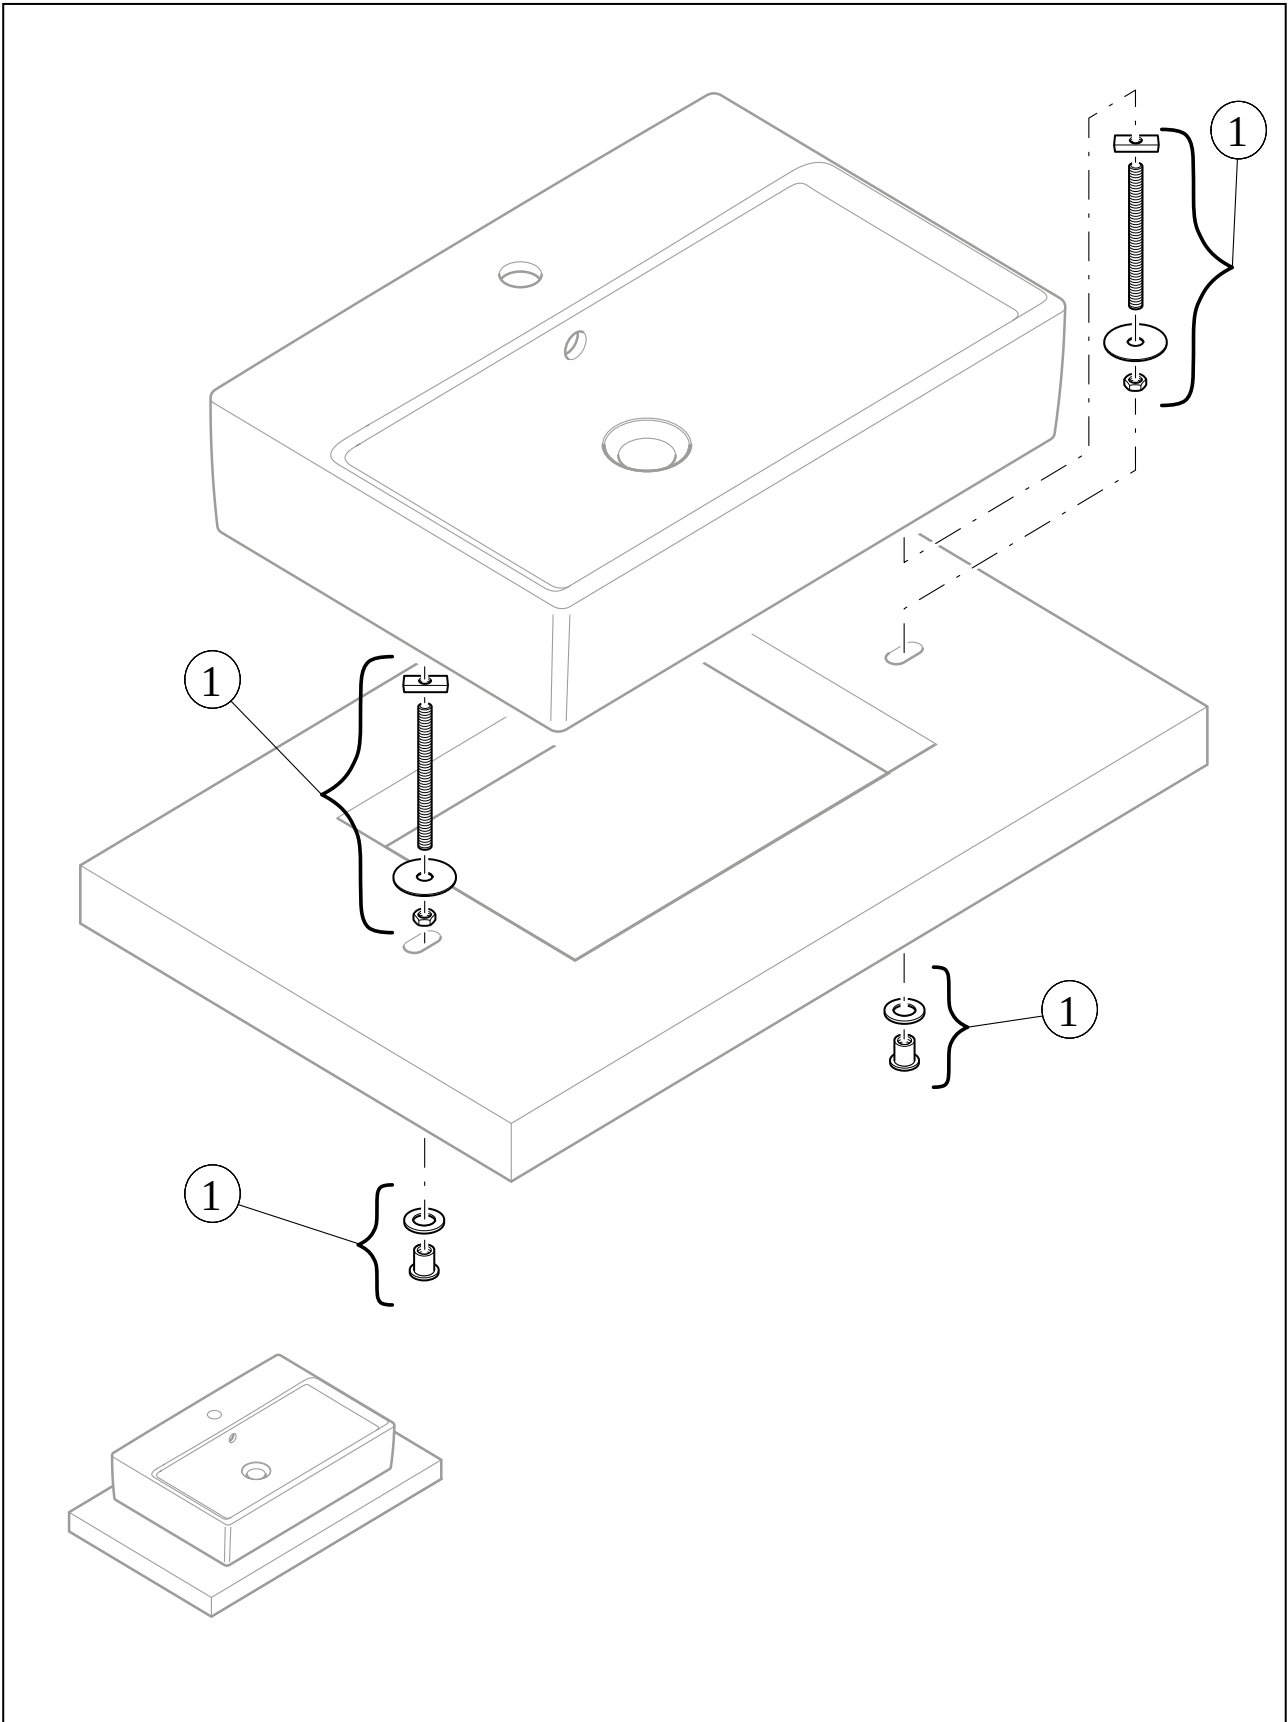

WASCHBECKEN ARTIS

PRODUKTINFORMATION

1. POSITION

Artikelnummer	417841BCS8
Artikeltitel	Villeroy & Boch Artis Aufsatzwaschbecken, 410 x 410 x 130 mm, Sage Green, ohne Überlauf
Produktbezeichnung	Aufsatzwaschbecken
Kollektion	Artis
Montage / Montagetyt	Aufsatz
Lieferumfang	1 x Aufsatzwaschbecken , 1 x Befestigungssatz 1 x Ausschnittschablone
Bestellhinweise	Bitte nicht verschliessbares Ablaufventil separat bestellen.
Länge in mm	410
Breite in mm	410
Höhe in mm	130
Innentiefe in mm	105
Gewicht in kg	8,20
Express Delivery	Nein
Geeignet für	Wandauslaufarmatur, passendes Villeroy & Boch-Möbel Armatur mit erhöhtem Standfuß
Material	TitanCeram
Oberfläche	glänzend
Farbbezeichnung der Farbe	Sage Green
Mit Überlauf	Nein
EAN Nummer	4062373837863

FARBE

FARBBEZEICHNUNG

Sage Green

TECHNISCHE ZEICHNUNGEN

417841BCS8

EXPLOSIONSZEICHNUNGEN

ERSATZTEILLISTE

Nr.	Artikel Nr.	Beschreibung	Anzahl
0	92230061		1
1	92238700	Befestigungssatz	1