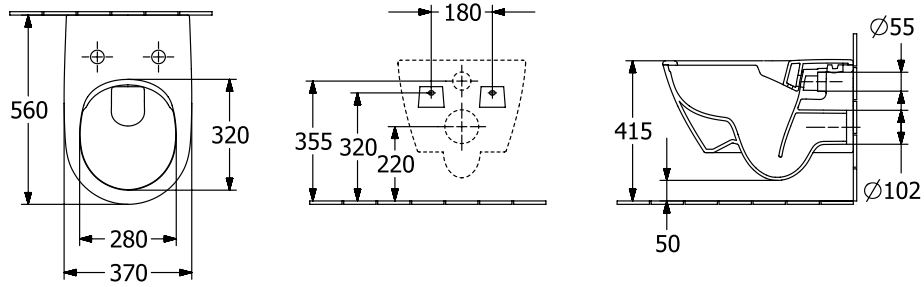

WC SUBWAY 2.0

PRODUKTINFORMATION

1. POSITION

Artikelnummer	5614R0R3
Artikeltitel	Villeroy & Boch Subway 2.0 Tiefspül-WC spülrandlos, wandhängend, Pergamon CeramicPlus
Produktbezeichnung	Tiefspül-WC spülrandlos
Kollektion	Subway 2.0
Montage / Montagetyt	Wandmontage
Montage-Hinweise	nicht für den Einbau mit Druckspülern geeignet
Lieferumfang	1 x Tiefspül-WC spülrandlos , 1 x Befestigungssatz
Bestellhinweise	Bitte WC-Sitz separat bestellen.
Länge in mm	560
Breite in mm	370
Höhe in mm	365
Gewicht in kg	27,52
Geeignet für	Unterputz-Spülkasten
Innovative Spültechnologie (mit TwistFlush)	Nein
Innovative Spültechnologie (mit TwistFlush[e ³])	Nein
Spülungstyp	Tiefspüler
Spülvolumen l	3 / 4,5 l
Abgang / Ablauf	Abgang waagrecht
Wandhängend - Bodenstehend	wandhängend
Leed	4
Material	Sanitärkeramik
Oberfläche	glänzend
Farbbezeichnung der Farbe	Pergamon CeramicPlus
EAN Nummer	4051202219802

FARBE

FARBBEZEICHNUNG

Pergamon

TECHNISCHE ZEICHNUNGEN

5614R0R3

EXPLOSIONSZEICHNUNGEN

ERSATZTEILLISTE

Nr.	Artikel Nr.	Beschreibung	Anzahl
0	92219900	Befestigungssatz	1
2	92238200	Schraube mit Käfigmutter	1