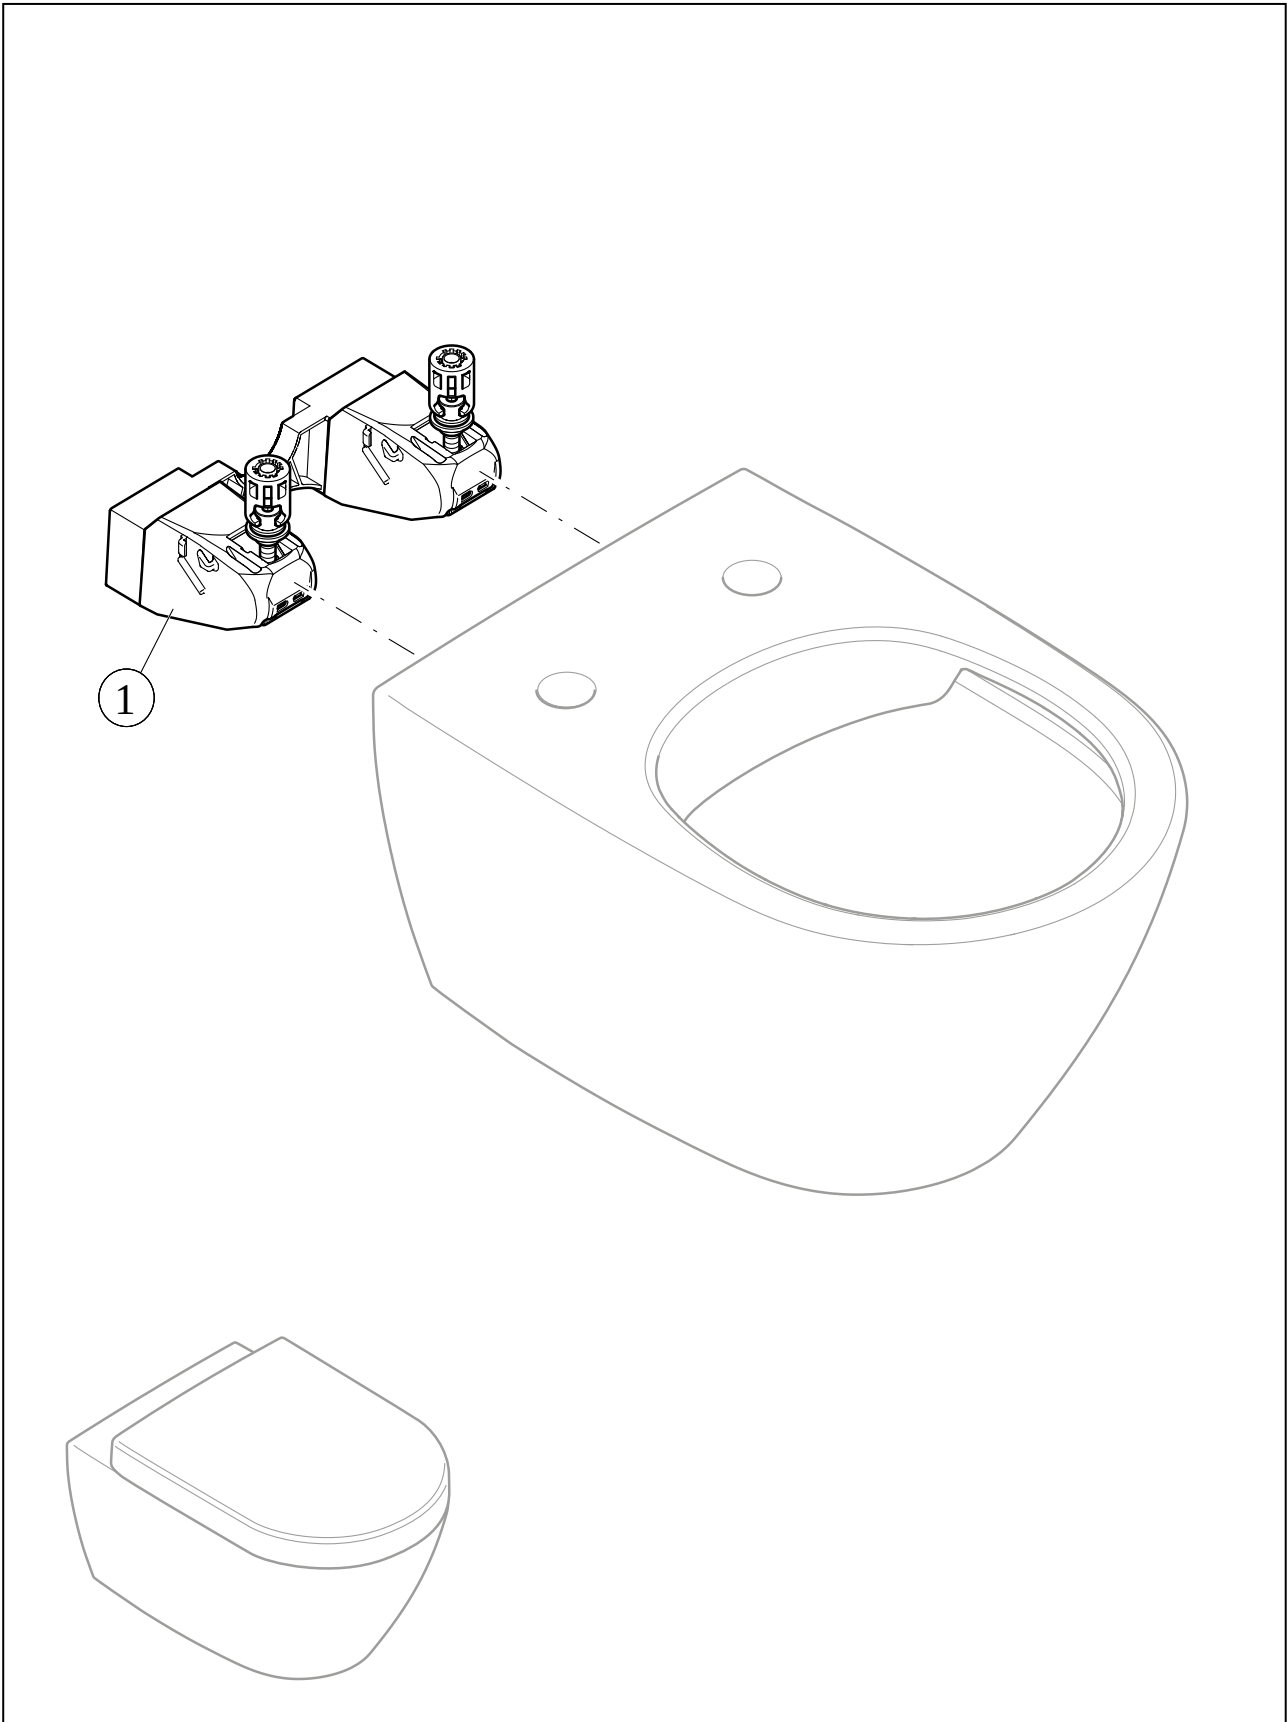

WC SUBWAY 2.0

PRODUKTINFORMATION

1. POSITION

Artikelnummer	5614R0R3
Artikeltitel	Villeroy & Boch Subway 2.0 Tiefspül-WC spülrandlos, wandhängend, Pergamon CeramicPlus
Produktbezeichnung	Tiefspül-WC spülrandlos
Kollektion	Subway 2.0
Montage / Montagetyt	Wandmontage
Montage-Hinweise	nicht für den Einbau mit Druckspülern geeignet
Lieferumfang	1 x Tiefspül-WC spülrandlos , 1 x Befestigungssatz
Bestellhinweise	Bitte WC-Sitz separat bestellen.
Länge in mm	560
Breite in mm	370
Höhe in mm	365
Gewicht in kg	27,52
Geeignet für	Unterputz-Spülkasten
Innovative Spültechnologie (mit TwistFlush)	Nein
Innovative Spültechnologie (mit TwistFlush[e ³])	Nein
Spülungstyp	Tiefspüler
Spülvolumen l	3 / 4,5 l
Abgang / Ablauf	Abgang waagrecht
Wandhängend - Bodenstehend	wandhängend
Leed	4
Material	Sanitärkeramik
Oberfläche	glänzend
Farbbezeichnung der Farbe	Pergamon CeramicPlus
EAN Nummer	4051202219802

FARBE

FARBBEZEICHNUNG

Pergamon

TECHNISCHE ZEICHNUNGEN

5614R0R3

EXPLOSIONSZEICHNUNGEN

ERSATZTEILLISTE

Nr.	Artikel Nr.	Beschreibung	Anzahl
0	92219900	Befestigungssatz	1
2	92238200	Schraube mit Käfigmutter	1