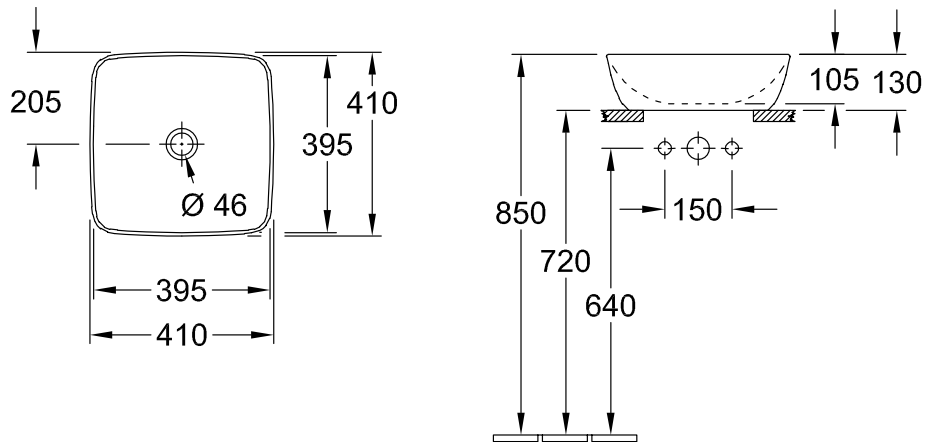

WASCHBECKEN ARTIS

PRODUKTINFORMATION

1. POSITION

Artikelnummer	417841BCT7
Artikeltitel	Villeroy & Boch Artis Aufsatzwaschbecken, 410 x 410 x 130 mm, French Linen, ohne Überlauf
Produktbezeichnung	Aufsatzwaschbecken
Kollektion	Artis
Montage / Montagetyt	Aufsatz
Lieferumfang	1 x Aufsatzwaschbecken , 1 x Befestigungssatz 1 x Ausschnittschablone
Bestellhinweise	Bitte nicht verschliessbares Ablaufventil separat bestellen.
Länge in mm	410
Breite in mm	410
Höhe in mm	130
Innentiefe in mm	105
Gewicht in kg	8,20
Express Delivery	Nein
Geeignet für	Wandauslaufarmatur, passendes Villeroy & Boch-Möbel Armatur mit erhöhtem Standfuß
Material	TitanCeram
Oberfläche	glänzend
Farbbezeichnung der Farbe	French Linen
Mit Überlauf	Nein
EAN Nummer	4051202544430

FARBE

FARBBEZEICHNUNG

French Linen

TECHNISCHE ZEICHNUNGEN

417841BCT7

EXPLOSIONSZEICHNUNGEN

ERSATZTEILLISTE

Nr.	Artikel Nr.	Beschreibung	Anzahl
0	92230061		1
1	92238700	Befestigungssatz	1