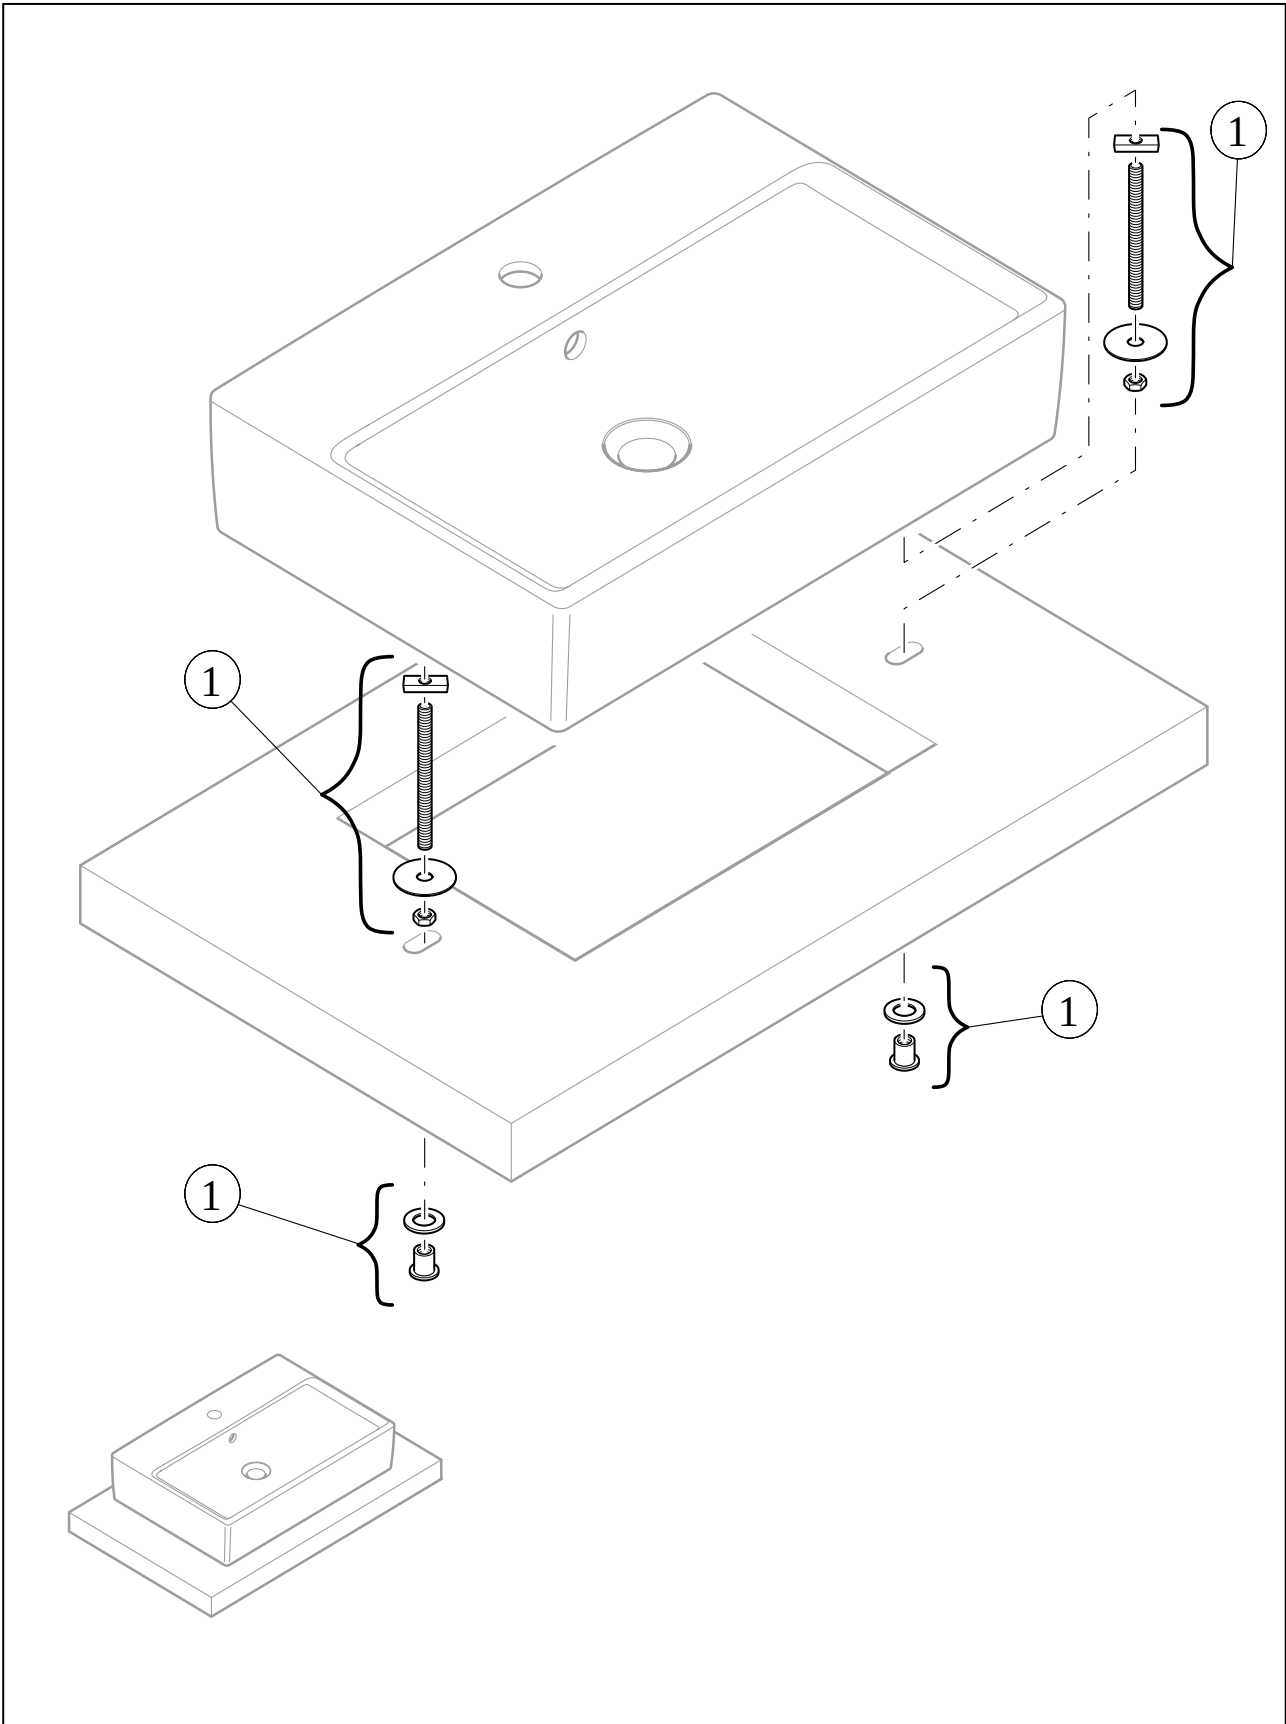

WASCHBECKEN ARTIS

PRODUKTINFORMATION

1. POSITION

Artikelnummer	417841BCT7
Artikeltitel	Villeroy & Boch Artis Aufsatzwaschbecken, 410 x 410 x 130 mm, French Linen, ohne Überlauf
Produktbezeichnung	Aufsatzwaschbecken
Kollektion	Artis
Montage / Montagetyt	Aufsatz
Lieferumfang	1 x Aufsatzwaschbecken , 1 x Befestigungssatz 1 x Ausschnittschablone
Bestellhinweise	Bitte nicht verschliessbares Ablaufventil separat bestellen.
Länge in mm	410
Breite in mm	410
Höhe in mm	130
Innentiefe in mm	105
Gewicht in kg	8,20
Express Delivery	Nein
Geeignet für	Wandauslaufarmatur, passendes Villeroy & Boch-Möbel Armatur mit erhöhtem Standfuß
Material	TitanCeram
Oberfläche	glänzend
Farbbezeichnung der Farbe	French Linen
Mit Überlauf	Nein
EAN Nummer	4051202544430

FARBE

FARBBEZEICHNUNG

French Linen

TECHNISCHE ZEICHNUNGEN

417841BCT7

EXPLOSIONSZEICHNUNGEN

ERSATZTEILLISTE

Nr.	Artikel Nr.	Beschreibung	Anzahl
0	92230061		1
1	92238700	Befestigungssatz	1