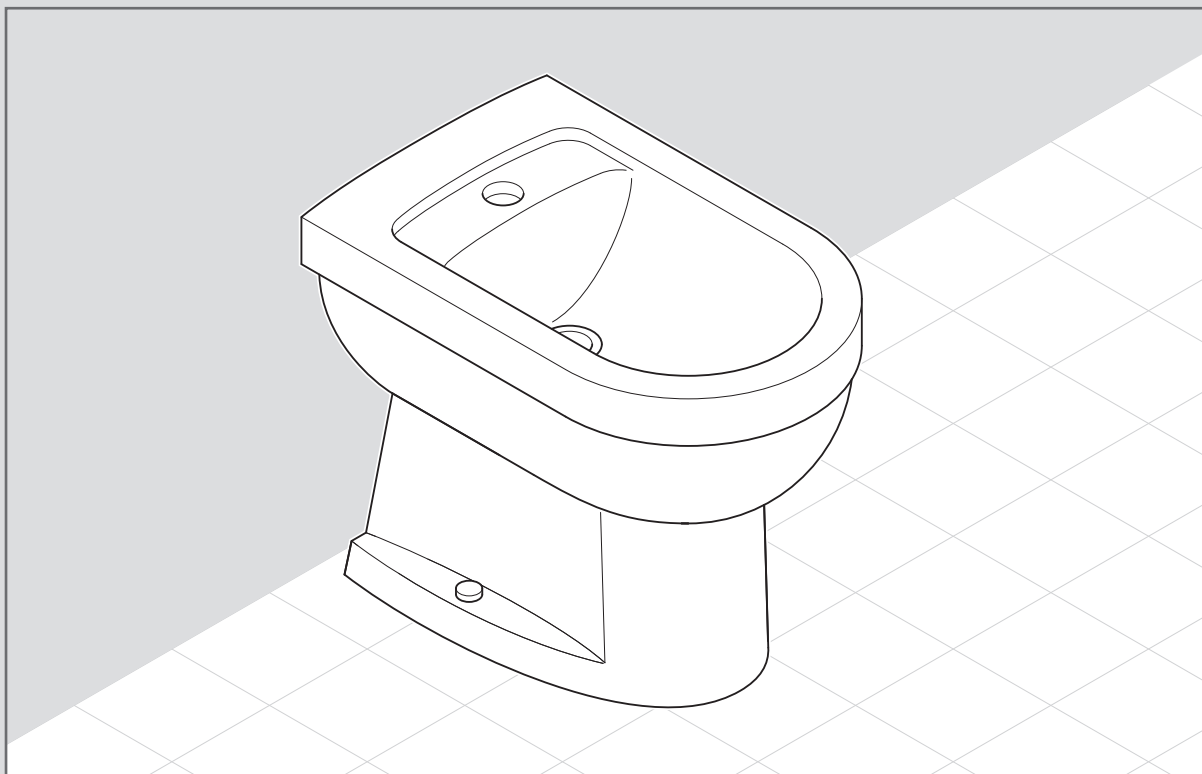

# General Instruction

General  
Instruction  
Villeroy & Boch

**DE** Montageanleitung  
Bidet, Standardbefestigung

**EN** Installation Instructions  
Bidet, standard fixation

**FR** Instructions de montage  
Bidet, fixation standard

**ZH** 装配说明  
净身盆，标准安装