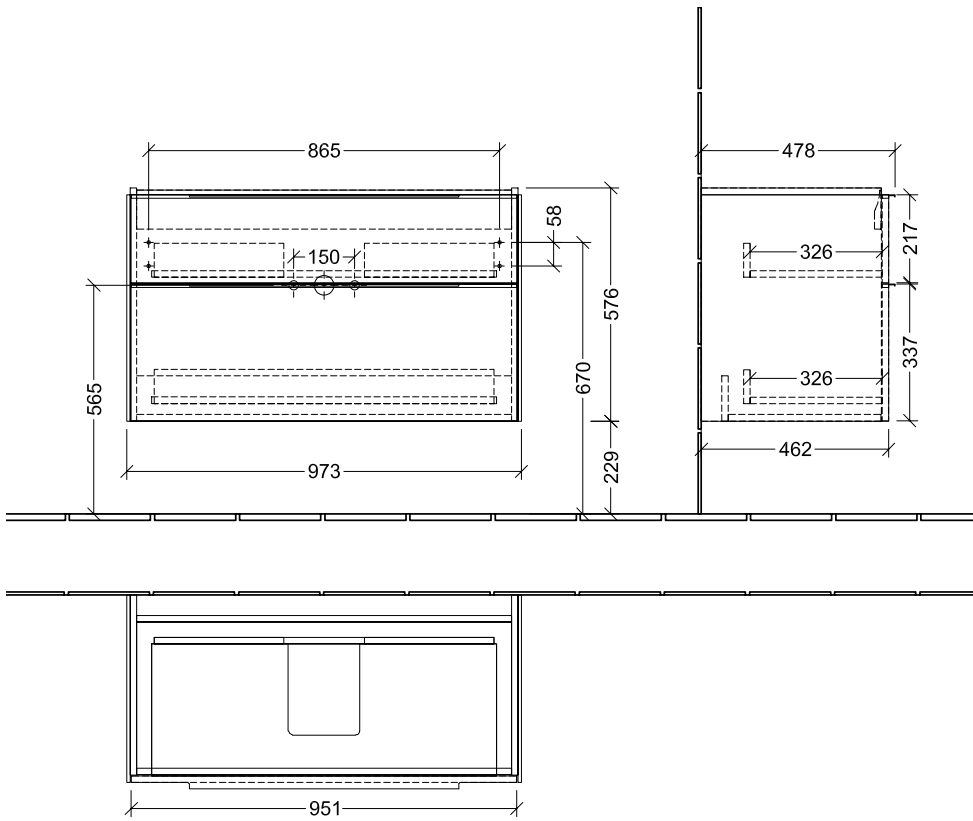

BADMÖBEL SUBWAY 3.0

PRODUKTINFORMATION

1 . POSITION

Artikelnummer	C57000VJ
Artikeltitel	Villeroy & Boch Subway 3.0 Waschbeckenunterschrank, 2 Auszüge, 973 x 576 x 478 mm, Nordic Oak
Produktbezeichnung	Waschbeckenunterschrank
Kollektion	Subway 3.0
Montage / Montagetyp	Wandmontage
Öffnungsart	2 Auszüge
Ausstattung	2 x Auszug mit Antirutsch-Boden , 2 x Accessory Schale (klein)
Lieferumfang	1 x Waschbeckenunterschrank , 1 x Befestigungssatz
Waschbecken-Position	Waschbecken mittig, Waschbecken mittig
Bestellhinweise	Definierte Waschbecken bitte separat bestellen. Dem Stornierungs- oder Änderungswunsch kann nicht in jedem Fall entsprochen werden.
Tiefe in mm	478
Breite in mm	973
Höhe in mm	576
Tiefe mit Griff mm	478
Tiefe ohne Griff mm	462
Gewicht in kg	35,99
Express Delivery	Nein
Geeignet für	definierte Schrankwaschtische
Funktion	mit SoftClosing
Material Front	Spanplatte
Oberfläche Front	Direktbeschichtung
Material Korpus	Spanplatte
Oberfläche Korpus	Direktbeschichtung
Anderes Material	Griff: Aluminium
Andere Oberflächen	Griff: glänzend
Typ Handgriffe	Griff
EAN Nummer	4062373839799

FARBE

FARBBEZEICHNUNG

Nordic Oak

TECHNISCHE ZEICHNUNGEN

C57000VJ

Subway 3.0 C5700	 Villeroy & Boch 1748
V01 / 08.12.2020	