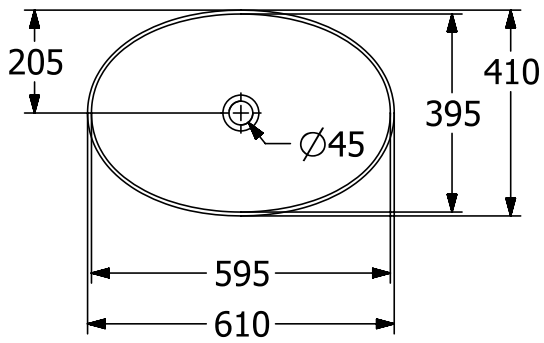

WASCHBECKEN ARTIS

PRODUKTINFORMATION

1. POSITION

Artikelnummer	419861BCS7
Artikeltitel	Villeroy & Boch Artis Aufsatzwaschbecken, 610 x 410 x 130 mm, Forest, ohne Überlauf
Produktbezeichnung	Aufsatzwaschbecken
Kollektion	Artis
Montage / Montagetyt	Aufsatz
Lieferumfang	1 x Aufsatzwaschbecken , 1 x Befestigungssatz 1 x Ausschnittschablone
Bestellhinweise	Bitte nicht verschliessbares Ablaufventil separat bestellen.
Länge in mm	410
Breite in mm	610
Höhe in mm	130
Innentiefe in mm	105
Gewicht in kg	10,50
Express Delivery	Nein
Geeignet für	Wandauslaufarmatur, passendes Villeroy & Boch-Möbel Armatur mit erhöhtem Standfuß
Material	TitanCeram
Oberfläche	glänzend
Farbbezeichnung der Farbe	Forest
Mit TitanGlaze	Nein
Mit Überlauf	Nein
EAN Nummer	4065467397755

FARBE

FARBBEZEICHNUNG

Forest

TECHNISCHE ZEICHNUNGEN

419861BCS7

EXPLOSIONSZEICHNUNGEN

ERSATZTEILLISTE

Nr.	Artikel Nr.	Beschreibung	Anzahl
0	92238700	Befestigungssatz	1