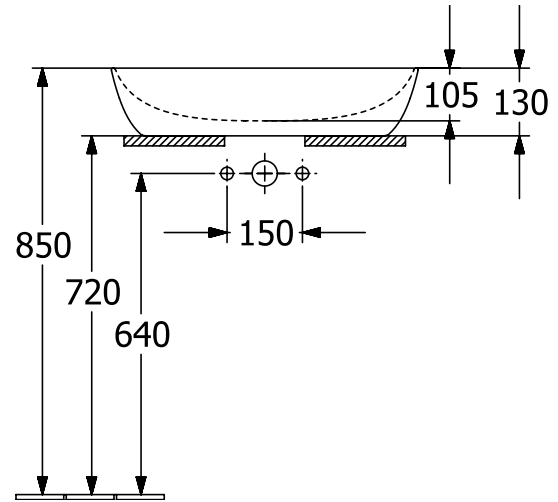

WASCHBECKEN ARTIS

PRODUKTINFORMATION

1. POSITION

Artikelnummer	419861BCS7
Artikeltitel	Villeroy & Boch Artis Aufsatzwaschbecken, 610 x 410 x 130 mm, Forest, ohne Überlauf
Produktbezeichnung	Aufsatzwaschbecken
Kollektion	Artis
Montage / Montagetyt	Aufsatz
Lieferumfang	1 x Aufsatzwaschbecken , 1 x Befestigungssatz 1 x Ausschnittschablone
Bestellhinweise	Bitte nicht verschliessbares Ablaufventil separat bestellen.
Länge in mm	410
Breite in mm	610
Höhe in mm	130
Innentiefe in mm	105
Gewicht in kg	10,50
Express Delivery	Nein
Geeignet für	Wandauslaufarmatur, passendes Villeroy & Boch-Möbel Armatur mit erhöhtem Standfuß
Material	TitanCeram
Oberfläche	glänzend
Farbbezeichnung der Farbe	Forest
Mit TitanGlaze	Nein
Mit Überlauf	Nein
EAN Nummer	4065467397755

FARBE

FARBBEZEICHNUNG

Forest

TECHNISCHE ZEICHNUNGEN

419861BCS7

EXPLOSIONSZEICHNUNGEN

ERSATZTEILLISTE

Nr.	Artikel Nr.	Beschreibung	Anzahl
0	92238700	Befestigungssatz	1