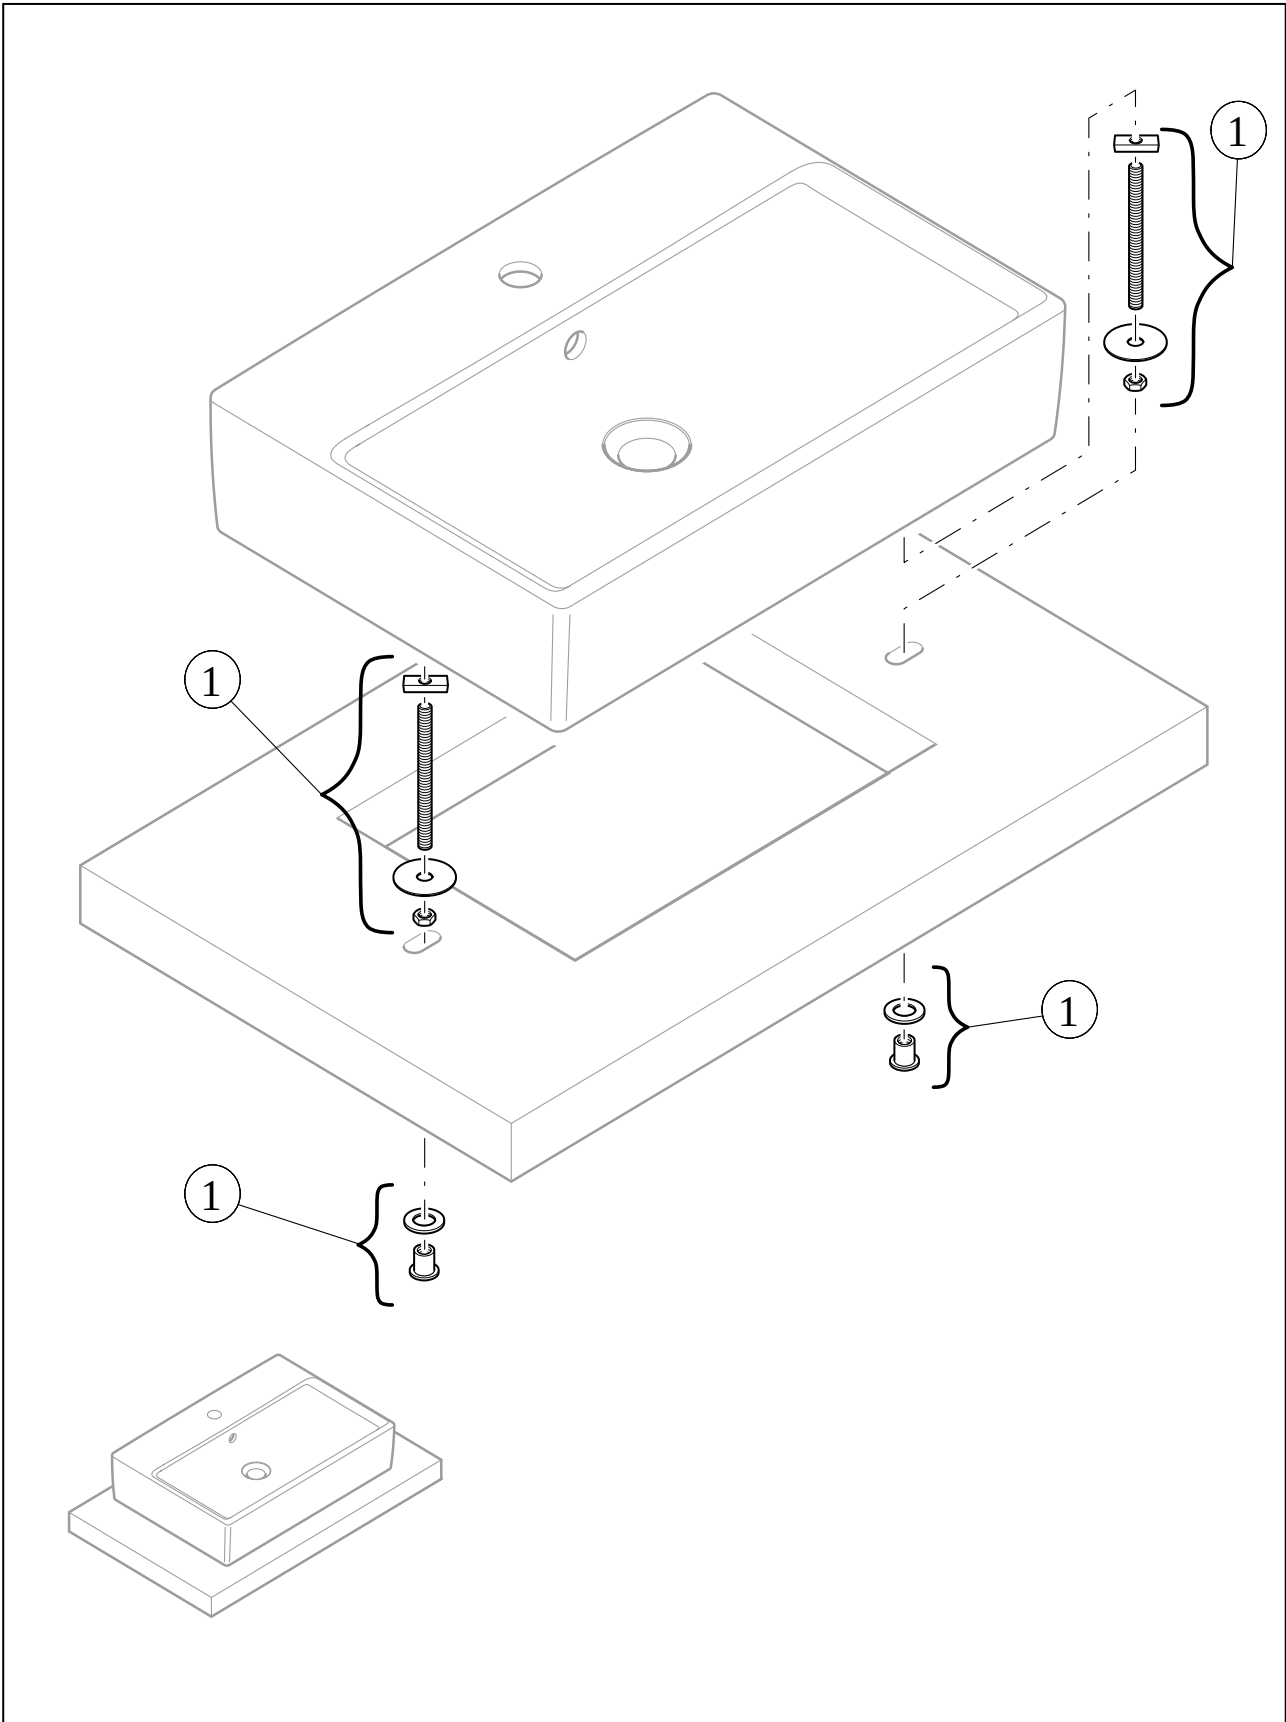

WASCHBECKEN ARTIS

PRODUKTINFORMATION

1. POSITION

Artikelnummer	419861BCS7
Artikeltitel	Villeroy & Boch Artis Aufsatzwaschbecken, 610 x 410 x 130 mm, Forest, ohne Überlauf
Produktbezeichnung	Aufsatzwaschbecken
Kollektion	Artis
Montage / Montagetyt	Aufsatz
Lieferumfang	1 x Aufsatzwaschbecken , 1 x Befestigungssatz 1 x Ausschnittschablone
Bestellhinweise	Bitte nicht verschliessbares Ablaufventil separat bestellen.
Länge in mm	410
Breite in mm	610
Höhe in mm	130
Innentiefe in mm	105
Gewicht in kg	10,50
Express Delivery	Nein
Geeignet für	Wandauslaufarmatur, passendes Villeroy & Boch-Möbel Armatur mit erhöhtem Standfuß
Material	TitanCeram
Oberfläche	glänzend
Farbbezeichnung der Farbe	Forest
Mit TitanGlaze	Nein
Mit Überlauf	Nein
EAN Nummer	4065467397755

FARBE

FARBBEZEICHNUNG

Forest

TECHNISCHE ZEICHNUNGEN

419861BCS7

EXPLOSIONSZEICHNUNGEN

ERSATZTEILLISTE

Nr.	Artikel Nr.	Beschreibung	Anzahl
0	92238700	Befestigungssatz	1