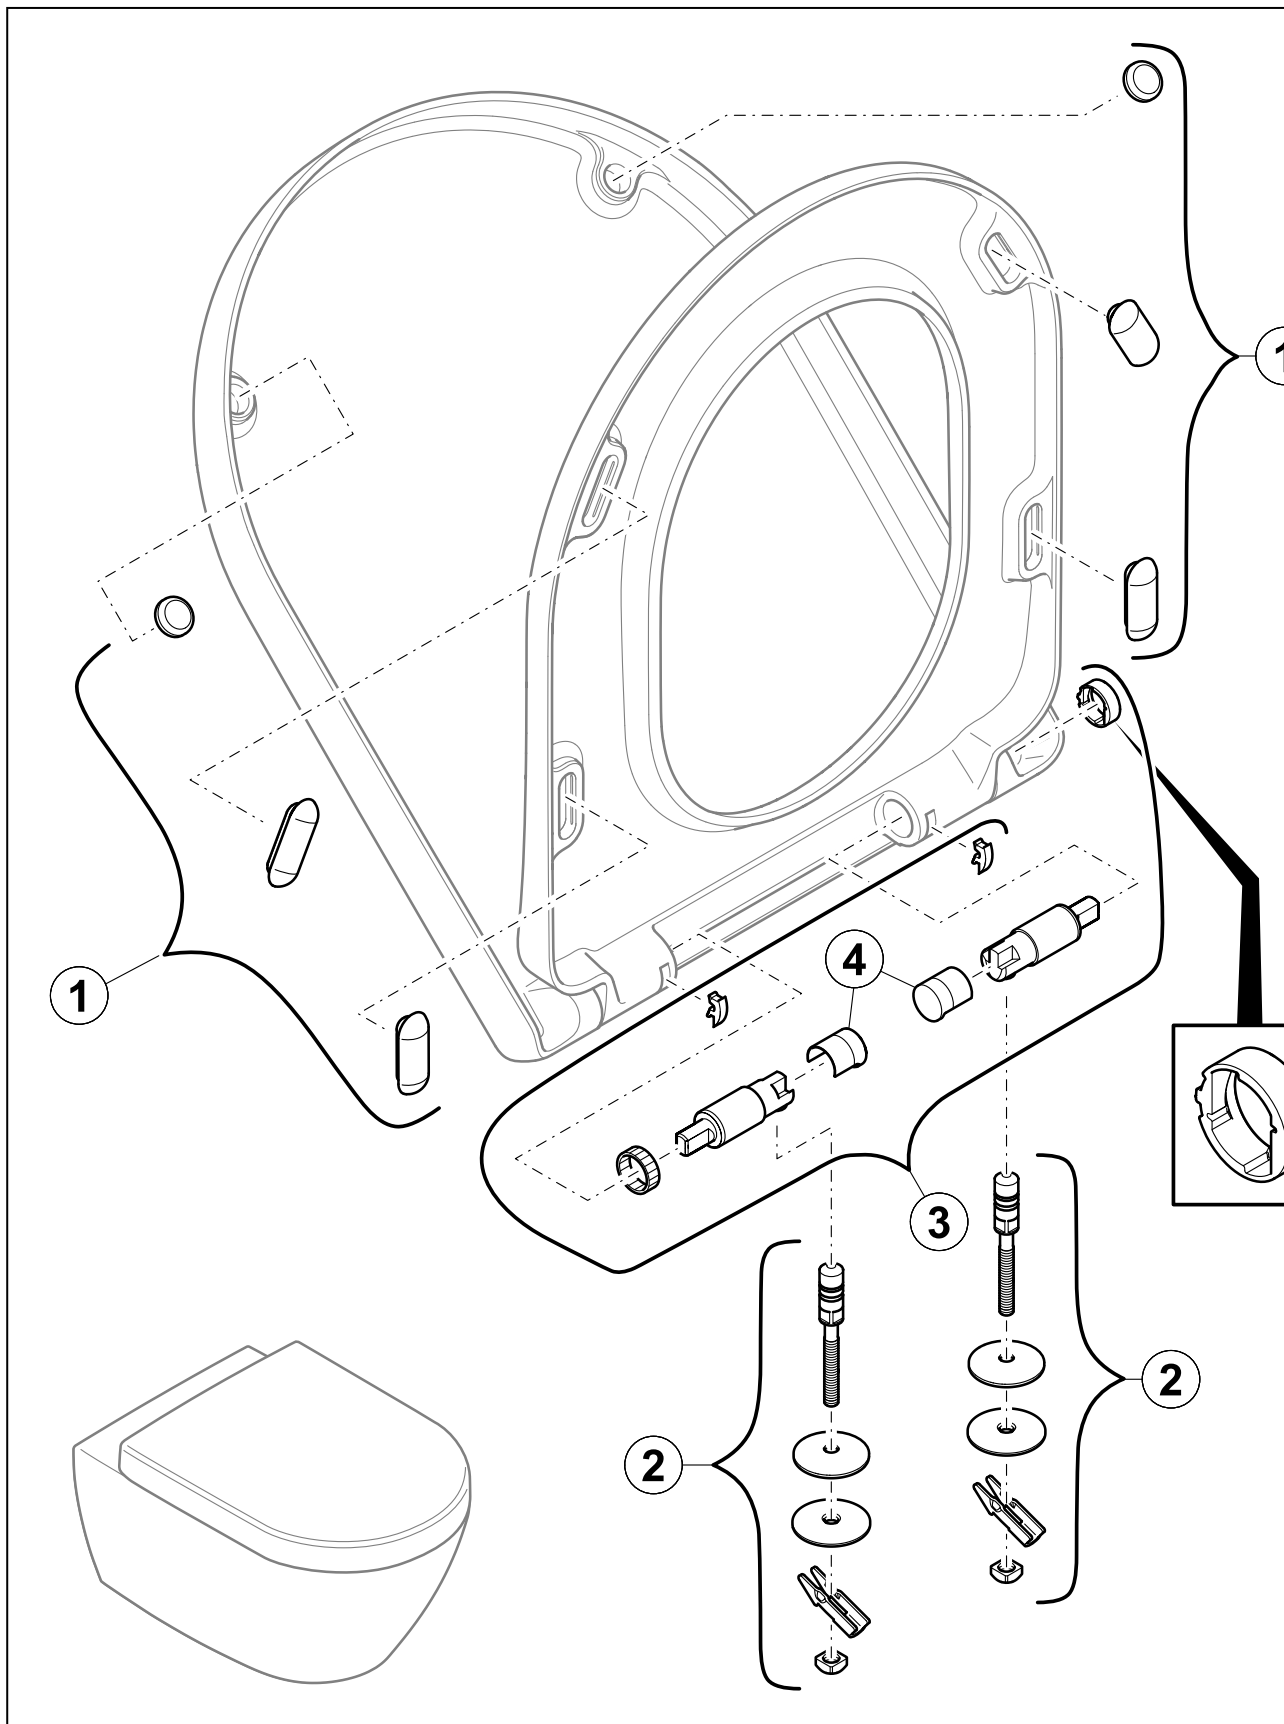

WC O.NOVO

PRODUKTINFORMATION

1. POSITION

Artikelnummer	9M38S101
Artikeltitel	Villeroy & Boch O.novo WC-Sitz, mit Absenkautomatik (SoftClosing), mit abnehmbaren Sitz (QuickRelease), Weiß Alpin
Produktbezeichnung	WC-Sitz
Kollektion	O.novo
Lieferumfang	1 x WC-Sitz
Länge in mm	445
Breite in mm	368
Höhe in mm	49
Gewicht in kg	2,86
Spülrandlos	Nein
Innovative Spültechnologie (mit TwistFlush)	Nein
Innovative Spültechnologie (mit TwistFlush[e ³])	Nein
Funktion	<ul style="list-style-type: none"> • mit Absenkautomatik (SoftClosing) • mit abnehmbaren Sitz (QuickRelease)
Material	Duroplast
Oberfläche	glänzend
Farbbezeichnung der Farbe	Weiß Alpin
EAN Nummer	4051202032654

FARBE

FARBBEZEICHNUNG

Weiß Alpin

EXPLOSIONSZEICHNUNGEN

ERSATZTEILLISTE

Nr.	Artikel Nr.	Beschreibung	Anzahl
1	92242101	Pufferset	1
2	92241761	Scharnierset	1
3	92216400	SoftClosing Set	1
4	92237200	Plastikendkappen WC-Sitz Dämpfer	1