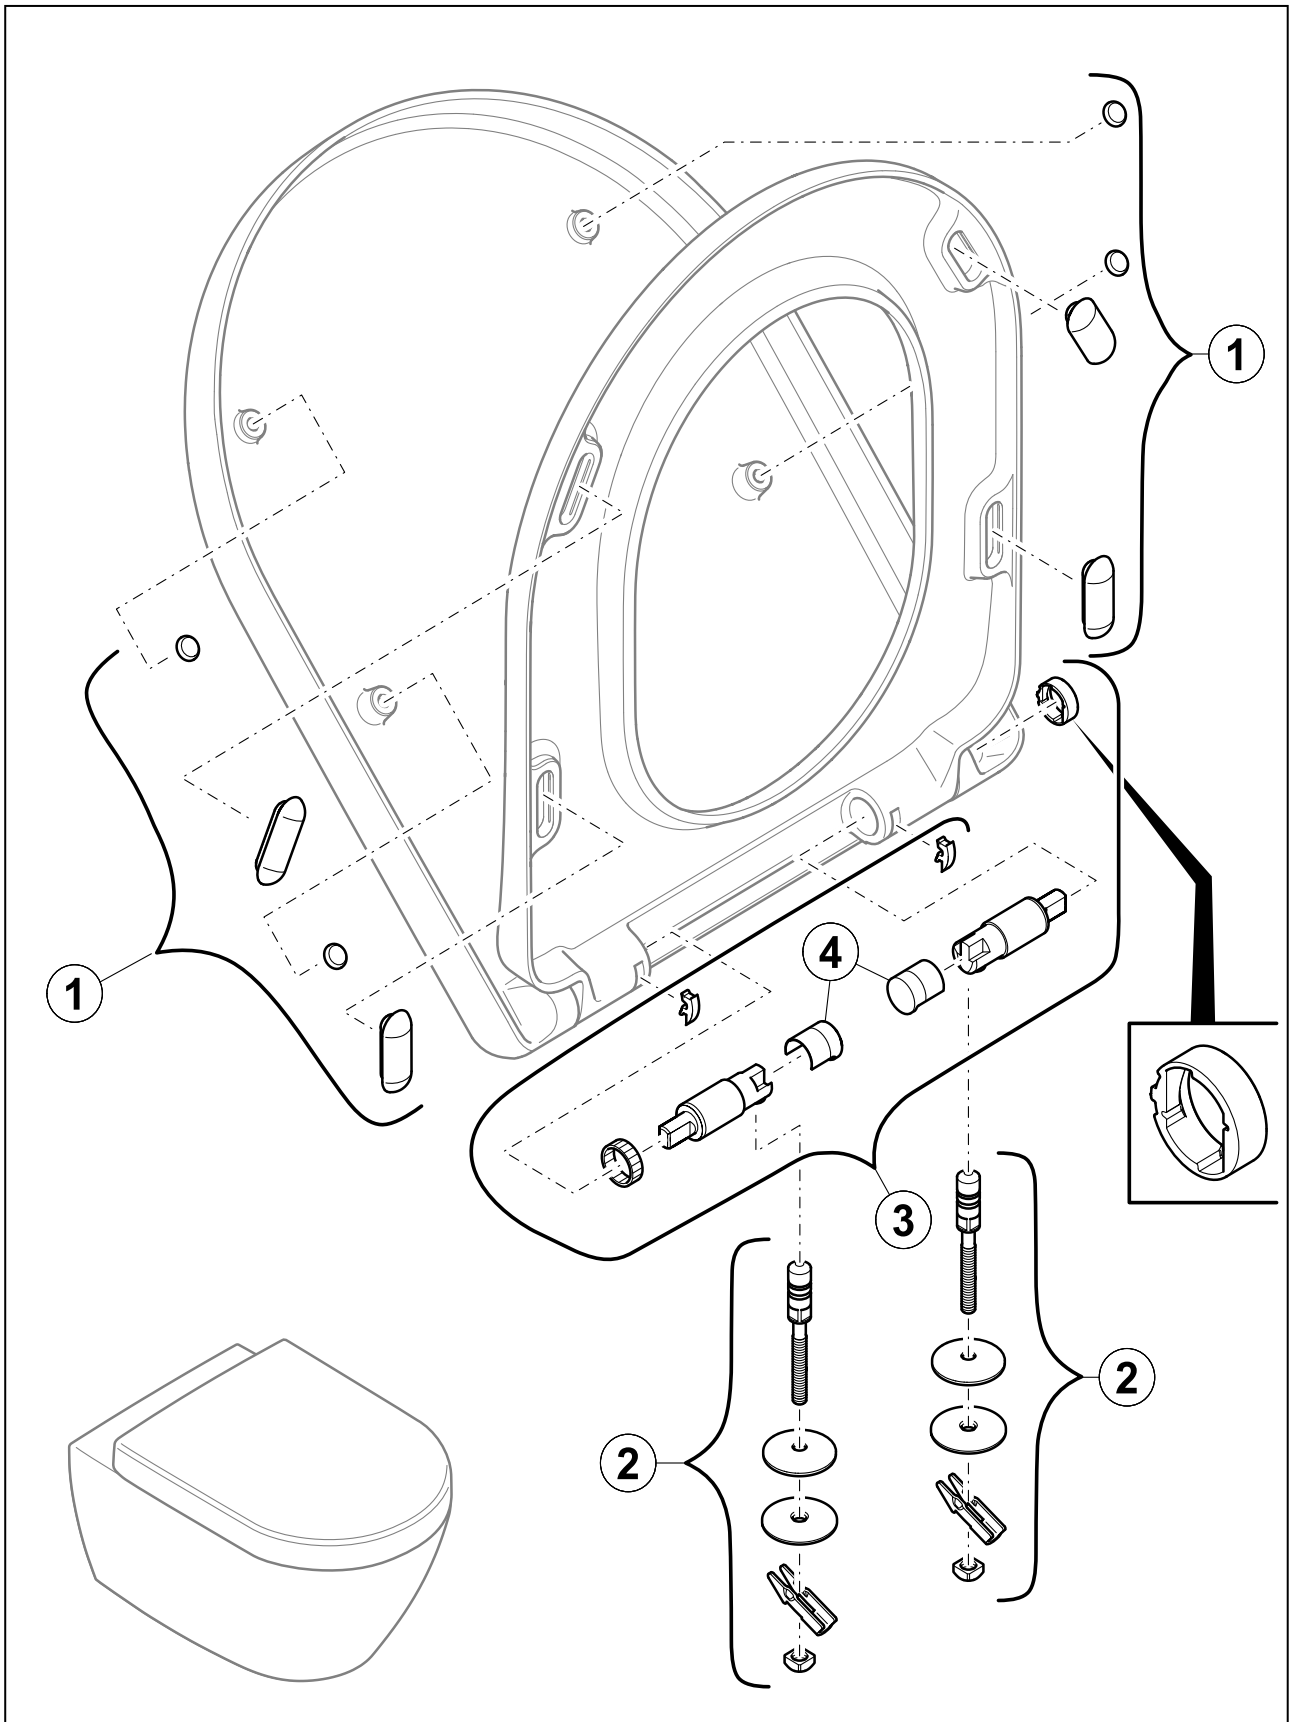

WC ARCHITECTURA

PRODUKTINFORMATION

1 . POSITION

Artikelnummer	9M83S101
Artikeltitel	Villeroy & Boch Architectura WC-Sitz, mit Absenkautomatik (SoftClosing), mit abnehmbaren Sitz (QuickRelease), Weiß Alpin
Produktbezeichnung	WC-Sitz
Kollektion	Architectura
Lieferumfang	1 x WC-Sitz
Länge in mm	510
Breite in mm	418
Höhe in mm	51
Gewicht in kg	3,51
Spülrandlos	Nein
Innovative Spültechnologie (mit TwistFlush)	Nein
Innovative Spültechnologie (mit TwistFlush[e ³])	Nein
Funktion	<ul style="list-style-type: none"> • mit Absenkautomatik (SoftClosing) • mit abnehmbaren Sitz (QuickRelease)
Material	Duroplast
Oberfläche	glänzend
Farbbezeichnung der Farbe	Weiß Alpin
EAN Nummer	4051202374648

FARBE

FARBBEZEICHNUNG

Weiß Alpin

EXPLOSIONSZEICHNUNGEN

ERSATZTEILLISTE

Nr.	Artikel Nr.	Beschreibung	Anzahl
0	92194800	Pufferset	1
2	92241761	Scharnierset	1
0	92211800	SoftClosing Set	1
4	92237200	Plastikendkappen WC-Sitz Dämpfer	1