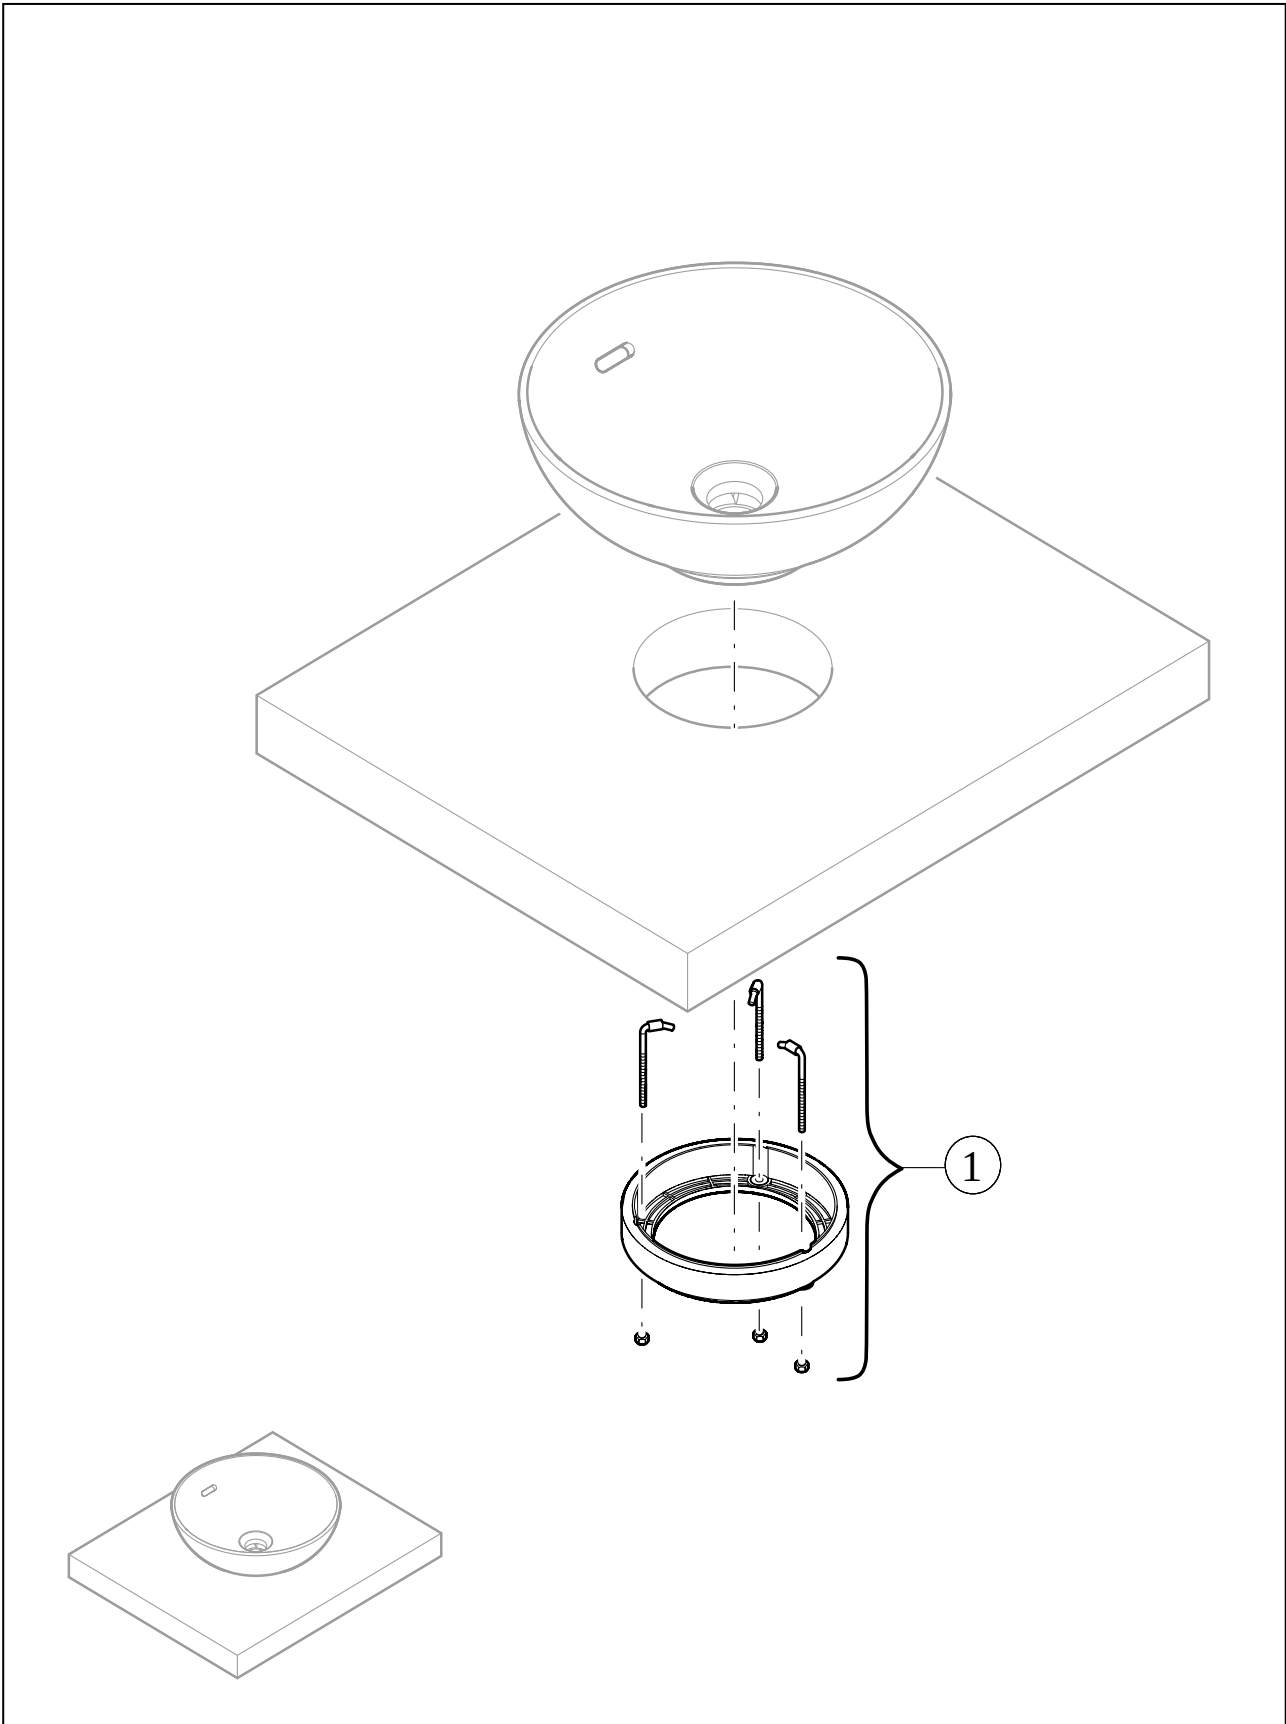

#### 1. POSITION

<b>Artikelnummer</b>	<b>4A4701AM</b>
Artikeltitel	Villeroy & Boch Loop & Friends Aufsatzwaschbecken, 560 x 380 x 120 mm, Almond CeramicPlus, ohne Überlauf
Produktbezeichnung	Aufsatzwaschbecken
Kollektion	Loop & Friends
Montage / Montagetyp	Aufsatz
Lieferumfang	1 x Aufsatzwaschbecken , 1 x Befestigungssatz 1 x Ausschnittschablone
Länge in mm	380
Breite in mm	560
Höhe in mm	120
Innentiefe in mm	100
Gewicht in kg	10,00
Express Delivery	Nein
Geeignet für	Wandauslaufarmatur, passendes Villeroy & Boch-Möbel Armatur mit erhöhtem Standfuß
Material	TitanCeram
Oberfläche	matt
Farbbezeichnung der Farbe	Almond CeramicPlus
Mit TitanGlaze	Ja
Mit Überlauf	Nein
EAN Nummer	4062373850176

#### FARBBEZEICHNUNG

Almond

TECHNISCHE ZEICHNUNGEN

4A4701AM

EXPLOSIONSZEICHNUNGEN

ERSATZTEILLISTE

Nr.	Artikel Nr.	Beschreibung	Anzahl
1	92221700	Befestigungssatz	1