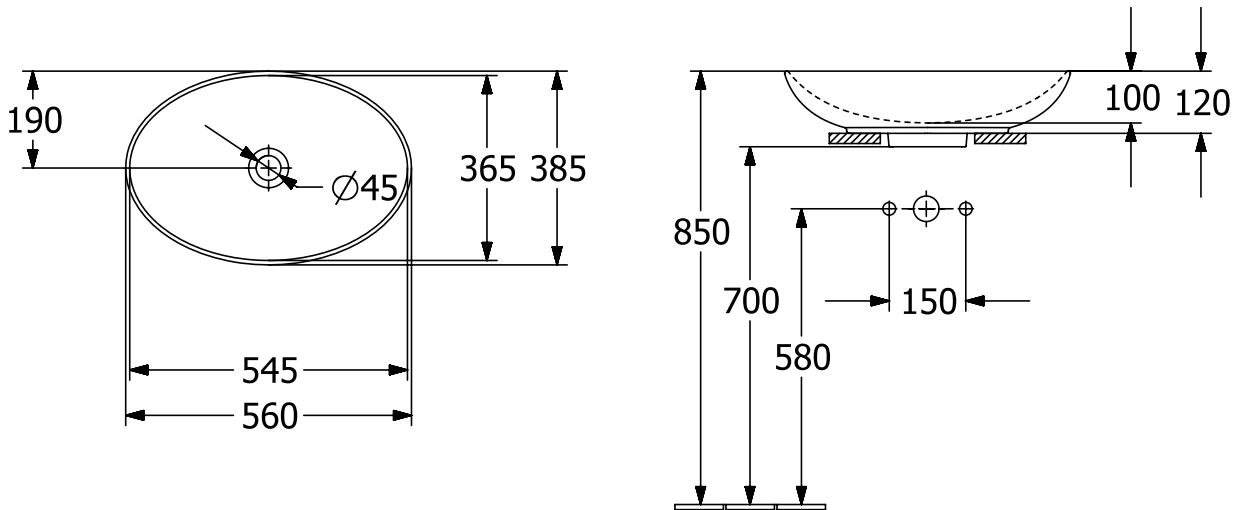

TECHNISCHE ZEICHNUNGEN

4A4701AM