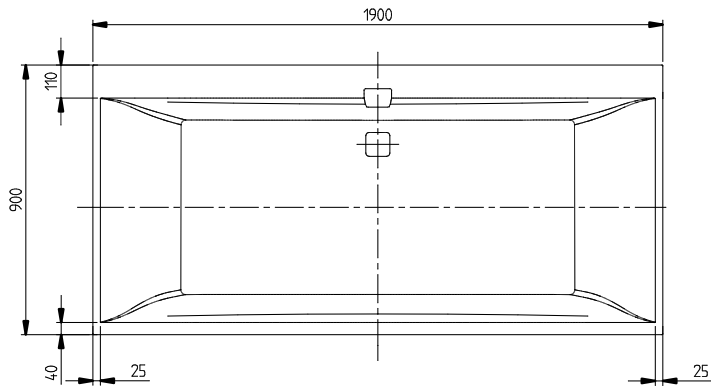

BADEWANNEN SQUARO EDGE 12

PRODUKTINFORMATION

1. POSITION

Artikelnummer	UBQ190SQE2DV-01
Artikeltitel	Villeroy & Boch Squaro Edge 12 rechteckige Badewanne, 1900 x 900 mm, Weiß Alpin
Produktbezeichnung	rechteckige Badewanne
Kollektion	Squaro Edge 12
Montage / Montagetyp	Einbau
Lieferumfang	1 x rechteckige Badewanne , 2 x Wannenußgestell (selbstklebend), verstellbar von 130-180 mm 1 x verlängerter Ab- und Überlauf (verchromt und White)
Länge in mm	1900
Breite in mm	900
Höhe in mm	475
Einbauhöhe	<ul style="list-style-type: none"> • Badewanne: 595 - 645 mm • Profibox 2.0 ohne System: 585 - 585 mm
Innentiefe in mm	450
Gewicht in kg	54,50
Abgang / Ablauf	Mittelablauf
Material	Quaryl®
Farbbezeichnung der Farbe	Weiß Alpin
Mit Füßen/Fußgestell	Ja
Mit Schürze	Nein
Anderes Material	<ul style="list-style-type: none"> • Ab- und Überlauf: Kunststoff • Kunststoff Ablaufdeckel: Kunststoff • Kunststoff
Andere Oberflächen	Ab- und Überlauf: glänzend, glänzend, Ablaufdeckel: glänzend glänzend
Mit Überlauf	Ja
Mit Wannenträger	Nein
Nutzhalt	240
Anzahl Personen	2
Für Griffmontage	Ja
Antirutschklasse	Antirutschklasse A
Badewannen Optionen	<ul style="list-style-type: none"> • [PA] Profibox 2.0 Nische • [PC] Profibox 2.0 Eck

FARBE

FARBBEZEICHNUNG

Weiß Alpin

TECHNISCHE ZEICHNUNGEN

UBQ190SQE2DV-01

SQUARO EDGE 12 1900x900 UBQ190SQE2 V02/20-04-2020	 Villeroy & Boch 1748
--	---