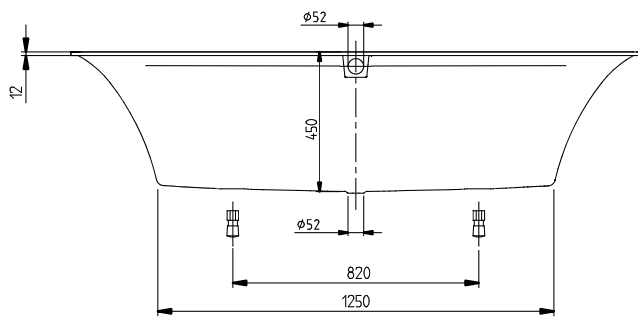

BADEWANNEN SQUARO EDGE 12

PRODUKTINFORMATION

1. POSITION

Artikelnummer	UBQ190SQE2DV-01
Artikeltitel	Villeroy & Boch Squaro Edge 12 rechteckige Badewanne, 1900 x 900 mm, Weiß Alpin
Produktbezeichnung	rechteckige Badewanne
Kollektion	Squaro Edge 12
Montage / Montagetyp	Einbau
Lieferumfang	1 x rechteckige Badewanne , 2 x Wannenußgestell (selbstklebend), verstellbar von 130-180 mm 1 x verlängerter Ab- und Überlauf (verchromt und White)
Länge in mm	1900
Breite in mm	900
Höhe in mm	475
Einbauhöhe	<ul style="list-style-type: none"> • Badewanne: 595 - 645 mm • Profibox 2.0 ohne System: 585 - 585 mm
Innentiefe in mm	450
Gewicht in kg	54,50
Abgang / Ablauf	Mittelablauf
Material	Quaryl®
Farbbezeichnung der Farbe	Weiß Alpin
Mit Füßen/Fußgestell	Ja
Mit Schürze	Nein
Anderes Material	<ul style="list-style-type: none"> • Ab- und Überlauf: Kunststoff • Kunststoff Ablaufdeckel: Kunststoff • Kunststoff
Andere Oberflächen	Ab- und Überlauf: glänzend, glänzend, Ablaufdeckel: glänzend glänzend
Mit Überlauf	Ja
Mit Wannenträger	Nein
Nutzhalt	240
Anzahl Personen	2
Für Griffmontage	Ja
Antirutschklasse	Antirutschklasse A
Badewannen Optionen	<ul style="list-style-type: none"> • [PA] Profibox 2.0 Nische • [PC] Profibox 2.0 Eck

FARBE

FARBBEZEICHNUNG

Weiß Alpin

TECHNISCHE ZEICHNUNGEN

UBQ190SQE2DV-01

SQUARO EDGE 12 1900x900 UBQ190SQE2 V02/20-04-2020	 Villeroy & Boch 1748
--	---