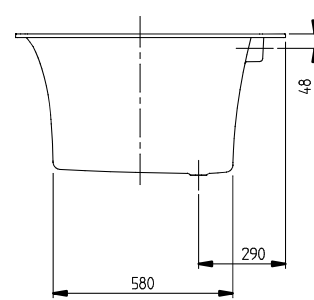

BADEWANNEN SQUARO EDGE 12

PRODUKTINFORMATION

1. POSITION

Artikelnummer	UBQ190SQE2DV-01
Artikeltitel	Villeroy & Boch Squaro Edge 12 rechteckige Badewanne, 1900 x 900 mm, Weiß Alpin
Produktbezeichnung	rechteckige Badewanne
Kollektion	Squaro Edge 12
Montage / Montagetyp	Einbau
Lieferumfang	1 x rechteckige Badewanne , 2 x Wannenußgestell (selbstklebend), verstellbar von 130-180 mm 1 x verlängerter Ab- und Überlauf (verchromt und White)
Länge in mm	1900
Breite in mm	900
Höhe in mm	475
Einbauhöhe	<ul style="list-style-type: none"> • Badewanne: 595 - 645 mm • Profibox 2.0 ohne System: 585 - 585 mm
Innentiefe in mm	450
Gewicht in kg	54,50
Abgang / Ablauf	Mittelablauf
Material	Quaryl®
Farbbezeichnung der Farbe	Weiß Alpin
Mit Füßen/Fußgestell	Ja
Mit Schürze	Nein
Anderes Material	<ul style="list-style-type: none"> • Ab- und Überlauf: Kunststoff • Kunststoff Ablaufdeckel: Kunststoff • Kunststoff
Andere Oberflächen	Ab- und Überlauf: glänzend, glänzend, Ablaufdeckel: glänzend glänzend
Mit Überlauf	Ja
Mit Wannenträger	Nein
Nutzhalt	240
Anzahl Personen	2
Für Griffmontage	Ja
Antirutschklasse	Antirutschklasse A
Badewannen Optionen	<ul style="list-style-type: none"> • [PA] Profibox 2.0 Nische • [PC] Profibox 2.0 Eck

FARBE

FARBBEZEICHNUNG

Weiß Alpin

TECHNISCHE ZEICHNUNGEN

UBQ190SQE2DV-01

SQUARO EDGE 12 1900x900 UBQ190SQE2 V02/20-04-2020	 Villeroy & Boch 1748
--	---