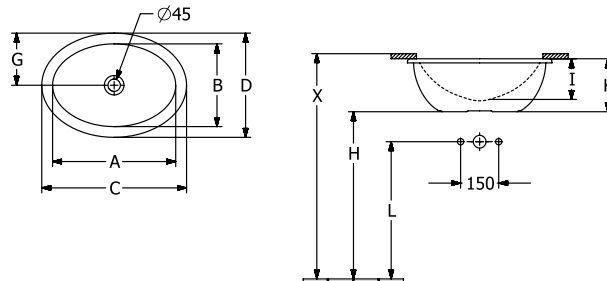

WASCHBECKEN LOOP & FRIENDS

PRODUKTINFORMATION

1 . POSITION

Artikelnummer	4A5501R1
Artikeltitel	Villeroy & Boch Loop & Friends Unterbauwaschbecken, 560 x 380 x 220 mm, Weiß Alpin CeramicPlus, ohne Überlauf, Außenseite glasiert
Produktbezeichnung	Unterbauwaschbecken
Kollektion	Loop & Friends
Montage / Montagetyp	Unterbau
Montage-Hinweise	der Ausschnitt der Waschbeckenplatte muss anhand des Originalbeckens vorgenommen werden, Einbau in Naturstein- und kunststoffbeschichtete Platten möglich
Lieferumfang	1 x Unterbauwaschbecken , 1 x Befestigungssatz
Bestellhinweise	Bitte nicht verschliessbares Ablaufventil separat bestellen.
Länge in mm	380
Breite in mm	560
Höhe in mm	220
Innentiefe in mm	175
Gewicht in kg	16,40
Express Delivery	Nein
Material	TitanCeram
Oberfläche	glänzend
Farbbezeichnung der Farbe	Weiß Alpin CeramicPlus
Mit TitanGlaze	Nein
Mit Überlauf	Nein
EAN Nummer	4062373896389

FARBE

FARBBEZEICHNUNG

Weiß Alpin

TECHNISCHE ZEICHNUNGEN

4A5501R1

	A	B	C	D	G	H	I	K	L
4A5300	430	290	505	365	180	670	140	185	550
4A5301	430	290	505	365	180	670	140	185	550
4A5400	485	325	570	410	205	660	160	205	540
4A5401	485	325	570	410	205	660	160	205	540
4A5500	560	380	660	470	235	640	175	225	520
4A5501	560	380	660	470	235	640	175	225	520