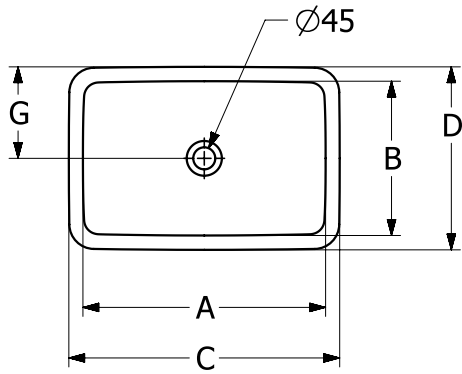

#### 1. POSITION

<b>Artikelnummer</b>	<b>4A570101</b>
Artikeltitel	Villeroy & Boch Loop & Friends Unterbauwaschbecken, 540 x 340 x 185 mm, Weiß Alpin, ohne Überlauf, Außenseite glasiert
Produktbezeichnung	Unterbauwaschbecken
Kollektion	Loop & Friends
Montage / Montagetyp	Unterbau
Montage-Hinweise	der Ausschnitt der Waschbeckenplatte muss anhand des Originalbeckens vorgenommen werden, Einbau in Naturstein- und kunststoffbeschichtete Platten möglich
Lieferumfang	1 x Unterbauwaschbecken , 1 x Befestigungssatz
Bestellhinweise	Bitte nicht verschliessbares Ablaufventil separat bestellen.
Länge in mm	340
Breite in mm	540
Höhe in mm	185
Innentiefe in mm	135
Gewicht in kg	15,60
Express Delivery	Nein
Material	TitanCeram
Oberfläche	glänzend
Farbbezeichnung der Farbe	Weiß Alpin
Mit TitanGlaze	Nein
Mit Überlauf	Nein
EAN Nummer	4062373896181

#### FARBBEZEICHNUNG

Weiß Alpin

TECHNISCHE ZEICHNUNGEN

4A570101

	A	B	C	D	G	H	I	K	L
4A5600	450	280	515	350	170	705	115	170	585
4A5601	450	280	515	350	170	705	115	170	585
4A5700	540	340	605	410	205	685	135	190	565
4A5701	540	340	605	410	205	685	135	190	565
4A5800	615	380	675	450	225	685	140	180	565
4A5801	615	380	675	450	225	685	140	180	565