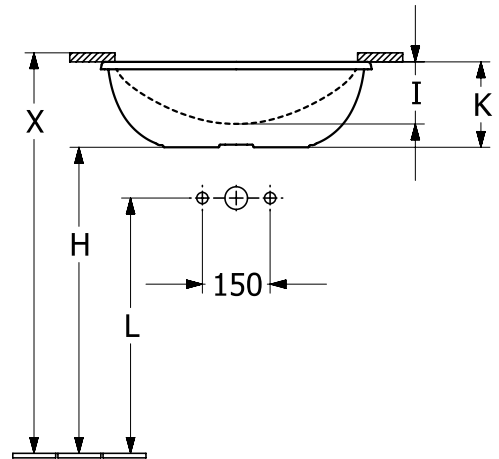

#### 1. POSITION

<b>Artikelnummer</b>	<b>4A570101</b>
Artikeltitel	Villeroy & Boch Loop & Friends Unterbauwaschbecken, 540 x 340 x 185 mm, Weiß Alpin, ohne Überlauf, Außenseite glasiert
Produktbezeichnung	Unterbauwaschbecken
Kollektion	Loop & Friends
Montage / Montagetyp	Unterbau
Montage-Hinweise	der Ausschnitt der Waschbeckenplatte muss anhand des Originalbeckens vorgenommen werden, Einbau in Naturstein- und kunststoffbeschichtete Platten möglich
Lieferumfang	1 x Unterbauwaschbecken , 1 x Befestigungssatz
Bestellhinweise	Bitte nicht verschliessbares Ablaufventil separat bestellen.
Länge in mm	340
Breite in mm	540
Höhe in mm	185
Innentiefe in mm	135
Gewicht in kg	15,60
Express Delivery	Nein
Material	TitanCeram
Oberfläche	glänzend
Farbbezeichnung der Farbe	Weiß Alpin
Mit TitanGlaze	Nein
Mit Überlauf	Nein
EAN Nummer	4062373896181

#### FARBBEZEICHNUNG

Weiß Alpin

TECHNISCHE ZEICHNUNGEN

4A570101

	A	B	C	D	G	H	I	K	L
4A5600	450	280	515	350	170	705	115	170	585
4A5601	450	280	515	350	170	705	115	170	585
4A5700	540	340	605	410	205	685	135	190	565
4A5701	540	340	605	410	205	685	135	190	565
4A5800	615	380	675	450	225	685	140	180	565
4A5801	615	380	675	450	225	685	140	180	565