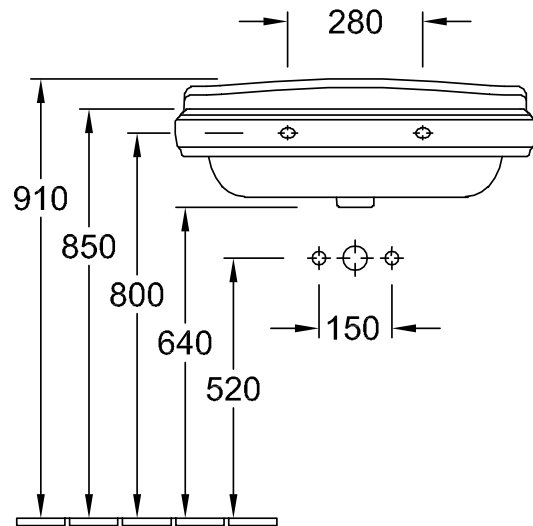

WASCHBECKEN HOMMAGE

PRODUKTINFORMATION

1. POSITION

Artikelnummer	710175R7
Artikeltitel	Villeroy & Boch Hommage Waschbecken, 750 x 580 x 200 mm, Pure Black CeramicPlus, mit Überlauf
Produktbezeichnung	Waschbecken
Kollektion	Hommage
Montage / Montagetyt	Wandmontage
Lieferumfang	1 x Waschbecken
Bestellhinweise	Optional erhältlich: Ablaufventile mit keramischer Abdeckung.
Länge in mm	580
Breite in mm	750
Höhe in mm	200
Innentiefe in mm	160
Gewicht in kg	32,70
Anzahl Hahnloch durchgestochen	1
Position Lochbohrung	mittleres Hahnloch durchgestochen
Express Delivery	Nein
Geeignet für	1-Loch Armatur, passendes Villeroy & Boch-Möbel
Material	Sanitärkeramik
Oberfläche	glänzend
Farbbezeichnung der Farbe	Pure Black CeramicPlus
Mit TitanGlaze	Ja
Mit Überlauf	Ja
EAN Nummer	4065467398097

FARBE

FARBBEZEICHNUNG

Pure Black

TECHNISCHE ZEICHNUNGEN

710175R7

7232 00