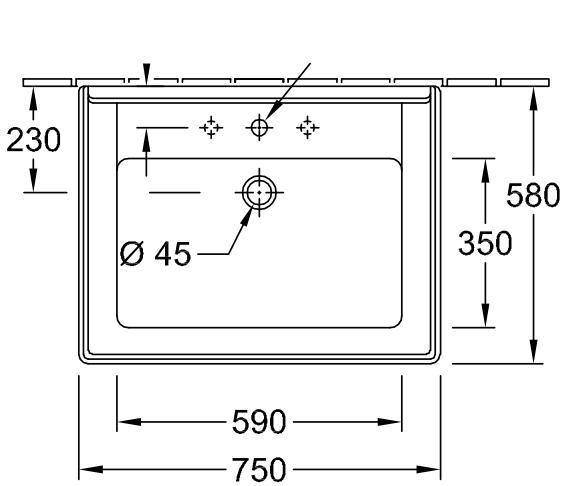

WASCHBECKEN HOMMAGE

PRODUKTINFORMATION

1. POSITION

Artikelnummer	710175R7
Artikeltitel	Villeroy & Boch Hommage Waschbecken, 750 x 580 x 200 mm, Pure Black CeramicPlus, mit Überlauf
Produktbezeichnung	Waschbecken
Kollektion	Hommage
Montage / Montagetyt	Wandmontage
Lieferumfang	1 x Waschbecken
Bestellhinweise	Optional erhältlich: Ablaufventile mit keramischer Abdeckung.
Länge in mm	580
Breite in mm	750
Höhe in mm	200
Innentiefe in mm	160
Gewicht in kg	32,70
Anzahl Hahnloch durchgestochen	1
Position Lochbohrung	mittleres Hahnloch durchgestochen
Express Delivery	Nein
Geeignet für	1-Loch Armatur, passendes Villeroy & Boch-Möbel
Material	Sanitärkeramik
Oberfläche	glänzend
Farbbezeichnung der Farbe	Pure Black CeramicPlus
Mit TitanGlaze	Ja
Mit Überlauf	Ja
EAN Nummer	4065467398097

FARBE

FARBBEZEICHNUNG

Pure Black

TECHNISCHE ZEICHNUNGEN

710175R7

7232 00