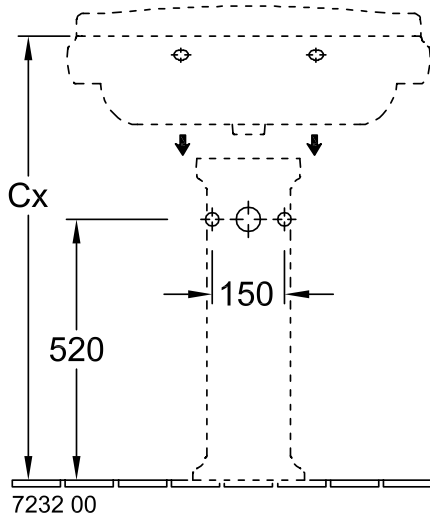

WASCHBECKEN HOMMAGE

PRODUKTINFORMATION

1. POSITION

Artikelnummer	710175R7
Artikeltitel	Villeroy & Boch Hommage Waschbecken, 750 x 580 x 200 mm, Pure Black CeramicPlus, mit Überlauf
Produktbezeichnung	Waschbecken
Kollektion	Hommage
Montage / Montagetyt	Wandmontage
Lieferumfang	1 x Waschbecken
Bestellhinweise	Optional erhältlich: Ablaufventile mit keramischer Abdeckung.
Länge in mm	580
Breite in mm	750
Höhe in mm	200
Innentiefe in mm	160
Gewicht in kg	32,70
Anzahl Hahnloch durchgestochen	1
Position Lochbohrung	mittleres Hahnloch durchgestochen
Express Delivery	Nein
Geeignet für	1-Loch Armatur, passendes Villeroy & Boch-Möbel
Material	Sanitärkeramik
Oberfläche	glänzend
Farbbezeichnung der Farbe	Pure Black CeramicPlus
Mit TitanGlaze	Ja
Mit Überlauf	Ja
EAN Nummer	4065467398097

FARBE

FARBBEZEICHNUNG

Pure Black

TECHNISCHE ZEICHNUNGEN

710175R7

7232 00