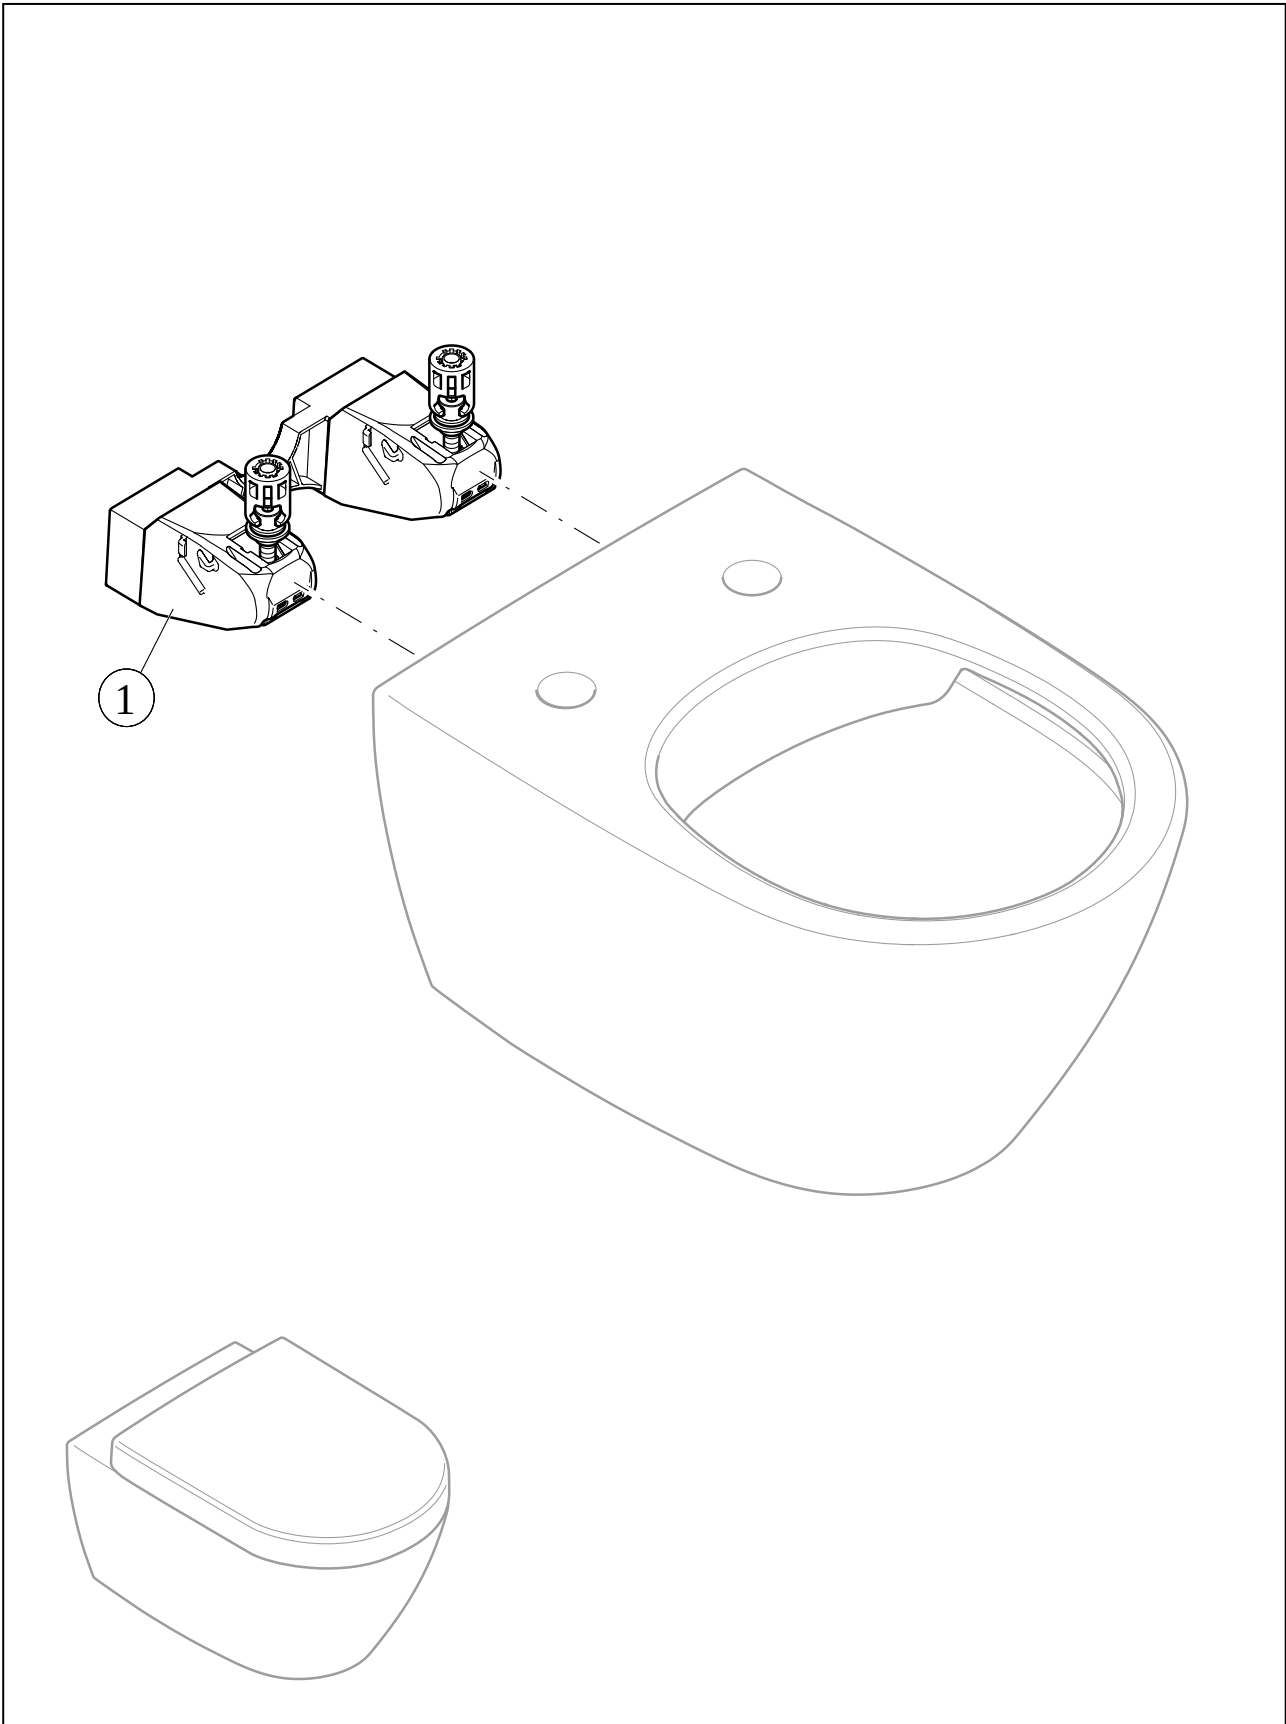

WC ANTAO

PRODUKTINFORMATION

1. POSITION

| | |
|--|---|
| Artikelnummer | 4674T0RW |
| Artikeltitel | Villeroy & Boch Antao Tiefspül-WC spülrandlos, wandhängend, mit TwistFlush, Stone White CeramicPlus |
| Produktbezeichnung | Tiefspül-WC spülrandlos |
| Kollektion | Antao |
| Montage / Montagetyp | Wandhängend |
| Montage-Hinweise | nicht für den Einbau mit Druckspülern geeignet |
| Lieferumfang | 1 x Tiefspül-WC spülrandlos , 1 x Befestigungssatz |
| Bestellhinweise | Bitte WC-Sitz separat bestellen. |
| Länge in mm | 560 |
| Breite in mm | 370 |
| Höhe in mm | 355 |
| Gewicht in kg | 23,81 |
| Geeignet für | Unterputz-Spülkasten |
| Spülrandlos | Ja |
| Innovative Spültechnologie (mit TwistFlush) | Ja |
| Innovative Spültechnologie (mit TwistFlush[e ³]) | Nein |
| Spülungstyp | Tiefspüler |
| Spülvolumen l | 3 / 4,5 l |
| Abgang / Ablauf | Abgang waagrecht |
| Wandhängend - Bodenstehend | wandhängend |
| Leed | 4 |
| Material | Sanitärkeramik |
| Oberfläche | matt |
| Farbbezeichnung der Farbe | Stone White CeramicPlus |
| EAN Nummer | 4062373911402 |

FARBE

FARBBEZEICHNUNG

Stone White

TECHNISCHE ZEICHNUNGEN

4674T0RW

EXPLOSIONSZEICHNUNGEN

ERSATZTEILLISTE

| Nr. | Artikel Nr. | Beschreibung | Anzahl |
|-----|-------------|------------------|--------|
| 0 | 92219900 | Befestigungssatz | 1 |