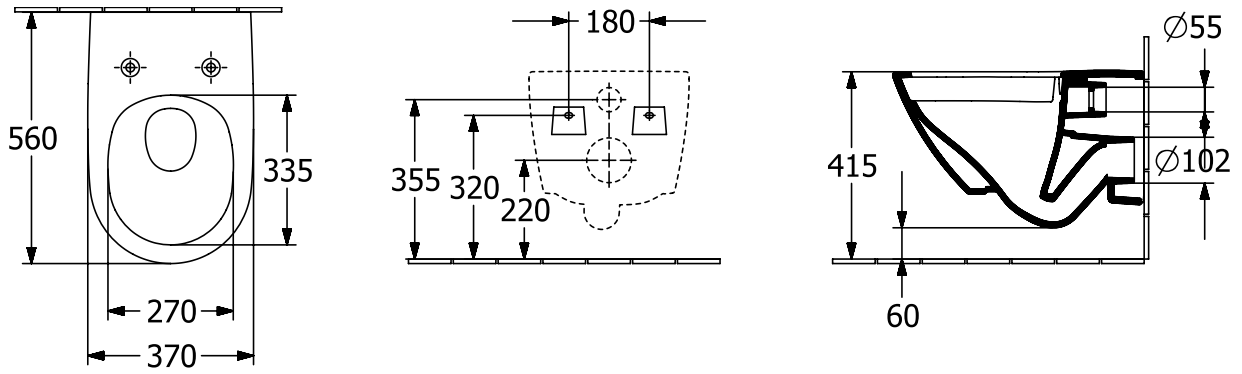

WC ANTAO

PRODUKTINFORMATION

1. POSITION

| | |
|--|---|
| Artikelnummer | 4674T0RW |
| Artikeltitel | Villeroy & Boch Antao Tiefspül-WC spülrandlos, wandhängend, mit TwistFlush, Stone White CeramicPlus |
| Produktbezeichnung | Tiefspül-WC spülrandlos |
| Kollektion | Antao |
| Montage / Montagetyp | Wandhängend |
| Montage-Hinweise | nicht für den Einbau mit Druckspülern geeignet |
| Lieferumfang | 1 x Tiefspül-WC spülrandlos , 1 x Befestigungssatz |
| Bestellhinweise | Bitte WC-Sitz separat bestellen. |
| Länge in mm | 560 |
| Breite in mm | 370 |
| Höhe in mm | 355 |
| Gewicht in kg | 23,81 |
| Geeignet für | Unterputz-Spülkasten |
| Spülrandlos | Ja |
| Innovative Spültechnologie (mit TwistFlush) | Ja |
| Innovative Spültechnologie (mit TwistFlush[e ³]) | Nein |
| Spülungstyp | Tiefspüler |
| Spülvolumen l | 3 / 4,5 l |
| Abgang / Ablauf | Abgang waagrecht |
| Wandhängend - Bodenstehend | wandhängend |
| Leed | 4 |
| Material | Sanitärkeramik |
| Oberfläche | matt |
| Farbbezeichnung der Farbe | Stone White CeramicPlus |
| EAN Nummer | 4062373911402 |

FARBE

FARBBEZEICHNUNG

Stone White

TECHNISCHE ZEICHNUNGEN

4674T0RW

EXPLOSIONSZEICHNUNGEN

ERSATZTEILLISTE

| Nr. | Artikel Nr. | Beschreibung | Anzahl |
|-----|-------------|------------------|--------|
| 0 | 92219900 | Befestigungssatz | 1 |