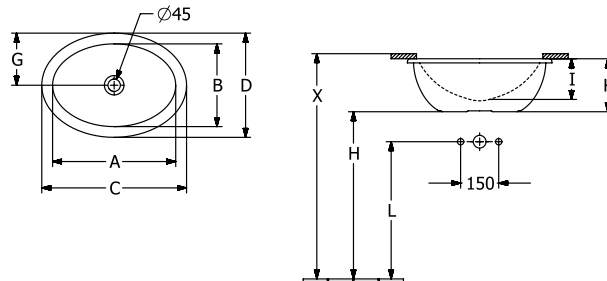

#### 1. POSITION

<b>Artikelnummer</b>	<b>4A5401R7</b>
Artikeltitel	Villeroy & Boch Loop & Friends Unterbauwaschbecken, 485 x 325 x 215 mm, Pure Black CeramicPlus, ohne Überlauf, Außenseite glasiert
Produktbezeichnung	Unterbauwaschbecken
Kollektion	Loop & Friends
Montage / Montagetyp	Unterbau
Montage-Hinweise	der Ausschnitt der Waschbeckenplatte muss anhand des Originalbeckens vorgenommen werden, Einbau in Naturstein- und kunststoffbeschichtete Platten möglich
Lieferumfang	1 x Unterbauwaschbecken , 1 x Befestigungssatz
Bestellhinweise	Bitte nicht verschliessbares Ablaufventil separat bestellen.
Länge in mm	325
Breite in mm	485
Höhe in mm	215
Innentiefe in mm	160
Gewicht in kg	11,80
Express Delivery	Nein
Material	TitanCeram
Oberfläche	matt
Farbbezeichnung der Farbe	Pure Black CeramicPlus
Mit TitanGlaze	Ja
Mit Überlauf	Nein
EAN Nummer	4062373926260

#### FARBBEZEICHNUNG

Pure Black

TECHNISCHE ZEICHNUNGEN

4A5401R7

	A	B	C	D	G	H	I	K	L
4A5300	430	290	505	365	180	670	140	185	550
4A5301	430	290	505	365	180	670	140	185	550
4A5400	485	325	570	410	205	660	160	205	540
4A5401	485	325	570	410	205	660	160	205	540
4A5500	560	380	660	470	235	640	175	225	520
4A5501	560	380	660	470	235	640	175	225	520