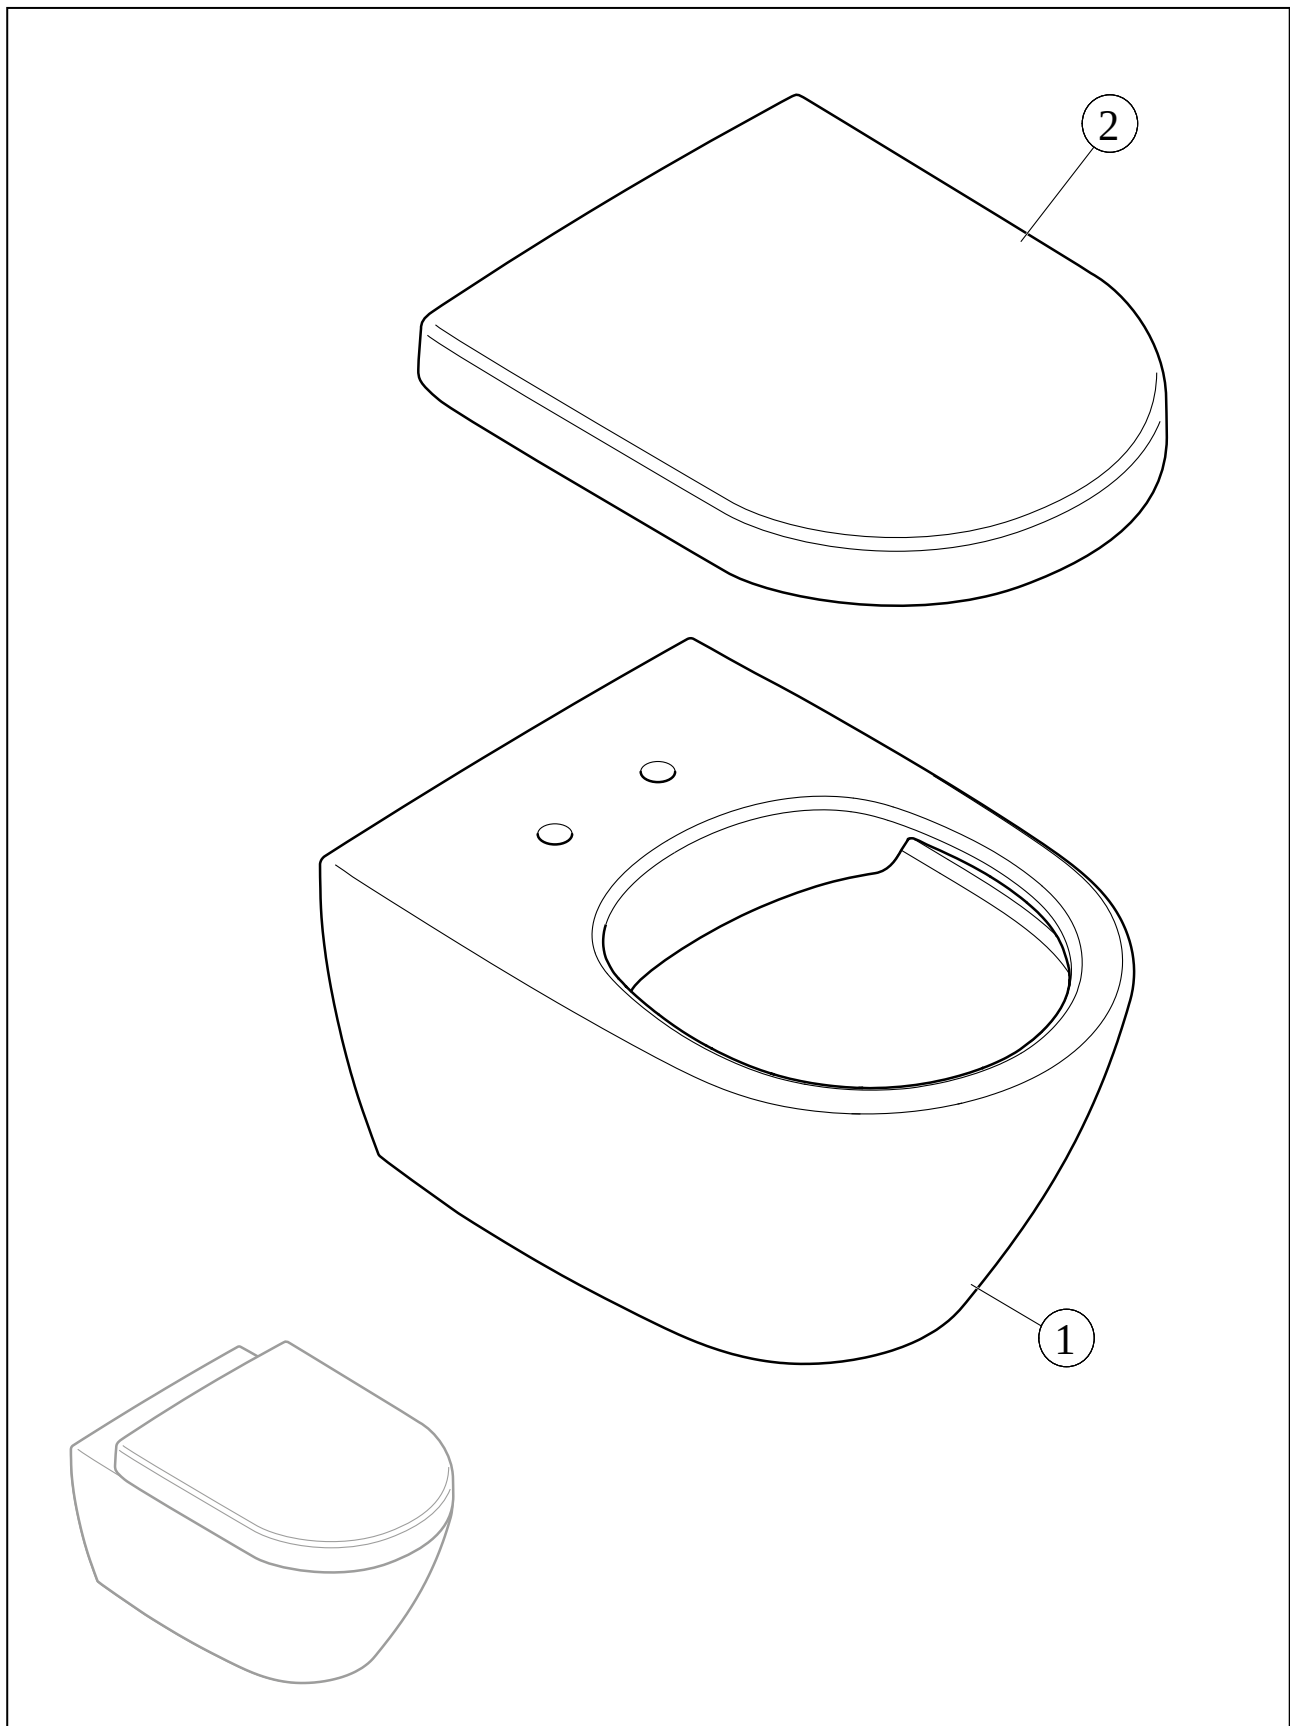

WC ARCHITECTURA

PRODUKTINFORMATION

1 . POSITION

Artikelnummer	5684HR01
Artikeltitel	Villeroy & Boch Architectura Combi-Pack, wandhängend, mit DirectFlush, Weiß Alpin
Produktbezeichnung	Combi-Pack
Kollektion	Architectura
Montage / Montagetyp	Wandmontage
Montage-Hinweise	nicht für den Einbau mit Druckspülern geeignet
Lieferumfang	1 x Tiefspül-WC spülrandlos , 1 x WC-Sitz
Länge in mm	530
Breite in mm	370
Höhe in mm	330
Gewicht in kg	25,10
Geeignet für	Unterputz-Spülkasten
Spülrandlos	Ja
Innovative Spültechnologie (mit TwistFlush)	Nein
Innovative Spültechnologie (mit TwistFlush[e ³])	Nein
Spülungstyp	Tiefspüler
Spülvolumen l	3 / 4,5 l
Abgang / Ablauf	Abgang waagrecht
Wandhängend - Bodenstehend	wandhängend
Funktion	<ul style="list-style-type: none"> • mit Absenkautomatik (SoftClosing) • mit abnehmbaren Sitz (QuickRelease)
Leed	4
Material	Sanitärkeramik
Farbbezeichnung der Farbe	Weiß Alpin
Anderes Material	WC-Sitz: Duroplast
Andere Oberflächen	WC-Sitz: glänzend
EAN Nummer	4051202242510

FARBE

FARBBEZEICHNUNG

Weiß Alpin

TECHNISCHE ZEICHNUNGEN

5684HR01

EXPLOSIONSZEICHNUNGEN

ERSATZTEILLISTE

Nr.	Artikel Nr.	Beschreibung	Anzahl
1	5684R001	Tiefspül-WC spülrandlos	1
2	98M9C101	WC-Sitz	1