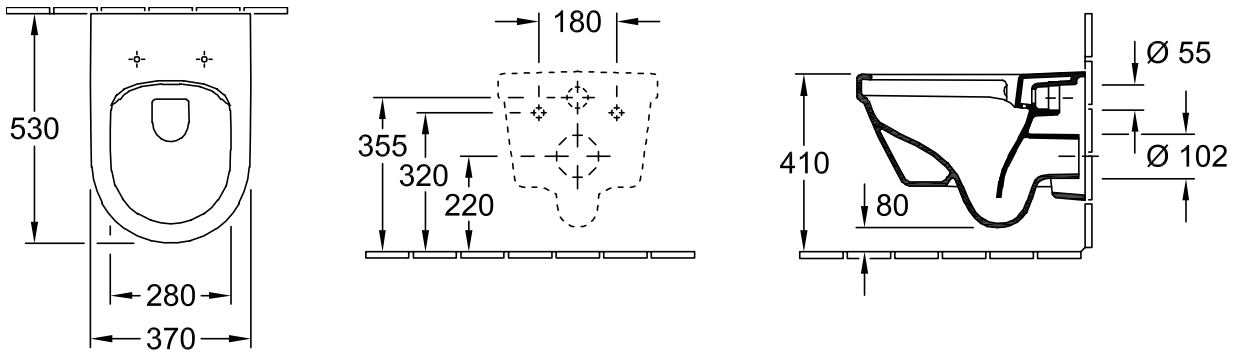

WC ARCHITECTURA

PRODUKTINFORMATION

1 . POSITION

Artikelnummer	5684HR01
Artikeltitel	Villeroy & Boch Architectura Combi-Pack, wandhängend, mit DirectFlush, Weiß Alpin
Produktbezeichnung	Combi-Pack
Kollektion	Architectura
Montage / Montagetyp	Wandmontage
Montage-Hinweise	nicht für den Einbau mit Druckspülern geeignet
Lieferumfang	1 x Tiefspül-WC spülrandlos , 1 x WC-Sitz
Länge in mm	530
Breite in mm	370
Höhe in mm	330
Gewicht in kg	25,10
Geeignet für	Unterputz-Spülkasten
Spülrandlos	Ja
Innovative Spültechnologie (mit TwistFlush)	Nein
Innovative Spültechnologie (mit TwistFlush[e ³])	Nein
Spülungstyp	Tiefspüler
Spülvolumen l	3 / 4,5 l
Abgang / Ablauf	Abgang waagrecht
Wandhängend - Bodenstehend	wandhängend
Funktion	<ul style="list-style-type: none"> • mit Absenkautomatik (SoftClosing) • mit abnehmbaren Sitz (QuickRelease)
Leed	4
Material	Sanitärkeramik
Farbbezeichnung der Farbe	Weiß Alpin
Anderes Material	WC-Sitz: Duroplast
Andere Oberflächen	WC-Sitz: glänzend
EAN Nummer	4051202242510

FARBE

FARBBEZEICHNUNG

Weiß Alpin

TECHNISCHE ZEICHNUNGEN

5684HR01

EXPLOSIONSZEICHNUNGEN

ERSATZTEILLISTE

Nr.	Artikel Nr.	Beschreibung	Anzahl
1	5684R001	Tiefspül-WC spülrandlos	1
2	98M9C101	WC-Sitz	1