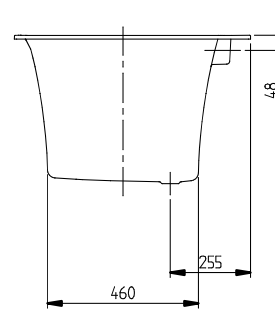

BADEWANNEN SQUARO EDGE 12

PRODUKTINFORMATION

1. POSITION

Artikelnummer	UBQ160SQE2DV-01
Artikeltitel	Villeroy & Boch Squaro Edge 12 rechteckige Badewanne, 1600 x 750 mm, Weiß Alpin
Produktbezeichnung	rechteckige Badewanne
Kollektion	Squaro Edge 12
Montage / Montagetyp	Einbau
Lieferumfang	1 x rechteckige Badewanne , 2 x Wannenußgestell (selbstklebend), verstellbar von 130-180 mm 1 x verlängerter Ab- und Überlauf (verchromt und White)
Länge in mm	1600
Breite in mm	750
Höhe in mm	475
Einbauhöhe	<ul style="list-style-type: none"> • Badewanne: 595 - 645 mm • Profibox 2.0 ohne System: 585 - 585 mm
Innentiefe in mm	450
Gewicht in kg	41,10
Abgang / Ablauf	Mittelablauf
Material	Quaryl®
Farbbezeichnung der Farbe	Weiß Alpin
Mit Füßen/Fußgestell	Ja
Mit Schürze	Nein
Anderes Material	<ul style="list-style-type: none"> • Ab- und Überlauf: Kunststoff • Kunststoff Ablaufdeckel: Kunststoff • Kunststoff
Andere Oberflächen	Ab- und Überlauf: glänzend, glänzend, Ablaufdeckel: glänzend glänzend
Mit Überlauf	Ja
Mit Wannenträger	Nein
Nutzhalt	160
Anzahl Personen	2
Für Griffmontage	Ja
Antirutschklasse	Antirutschklasse A
Badewannen Optionen	<ul style="list-style-type: none"> • [PA] Profibox 2.0 Nische • [PC] Profibox 2.0 Eck

FARBE

FARBBEZEICHNUNG

Weiß Alpin

TECHNISCHE ZEICHNUNGEN

UBQ160SQE2DV-01

SQUARO EDGE 1 2 1600x750 UBQ160SQE2 V02/ 20-04-2020	 Villeroy & Boch 1748
--	--