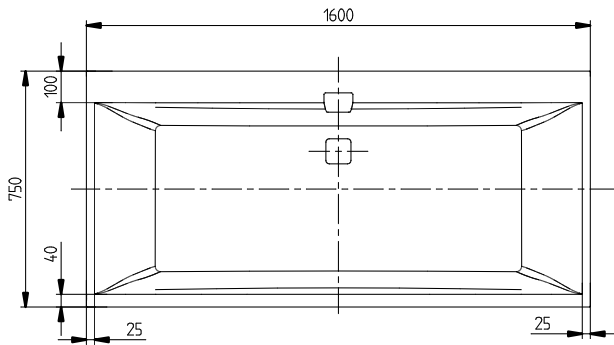

BADEWANNEN SQUARO EDGE 12

PRODUKTINFORMATION

1. POSITION

Artikelnummer	UBQ160SQE2DV-01
Artikeltitel	Villeroy & Boch Squaro Edge 12 rechteckige Badewanne, 1600 x 750 mm, Weiß Alpin
Produktbezeichnung	rechteckige Badewanne
Kollektion	Squaro Edge 12
Montage / Montagetyp	Einbau
Lieferumfang	1 x rechteckige Badewanne , 2 x Wannenußgestell (selbstklebend), verstellbar von 130-180 mm 1 x verlängerter Ab- und Überlauf (verchromt und White)
Länge in mm	1600
Breite in mm	750
Höhe in mm	475
Einbauhöhe	<ul style="list-style-type: none"> • Badewanne: 595 - 645 mm • Profibox 2.0 ohne System: 585 - 585 mm
Innentiefe in mm	450
Gewicht in kg	41,10
Abgang / Ablauf	Mittelablauf
Material	Quaryl®
Farbbezeichnung der Farbe	Weiß Alpin
Mit Füßen/Fußgestell	Ja
Mit Schürze	Nein
Anderes Material	<ul style="list-style-type: none"> • Ab- und Überlauf: Kunststoff • Kunststoff Ablaufdeckel: Kunststoff • Kunststoff
Andere Oberflächen	Ab- und Überlauf: glänzend, glänzend, Ablaufdeckel: glänzend glänzend
Mit Überlauf	Ja
Mit Wannenträger	Nein
Nutzhalt	160
Anzahl Personen	2
Für Griffmontage	Ja
Antirutschklasse	Antirutschklasse A
Badewannen Optionen	<ul style="list-style-type: none"> • [PA] Profibox 2.0 Nische • [PC] Profibox 2.0 Eck

FARBE

FARBBEZEICHNUNG

Weiß Alpin

TECHNISCHE ZEICHNUNGEN

UBQ160SQE2DV-01

SQUARO EDGE 1 2 1600x750 UBQ160SQE2 V02/ 20-04-2020	 Villeroy & Boch 1748
--	--