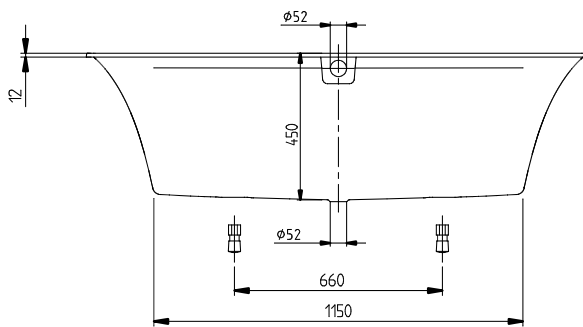

TECHNISCHE ZEICHNUNGEN

UBQ160SQE2DV-01

SQUARO EDGE 1 2 1600x750 UBQ160SQE2 V02/ 20-04-2020	 Villeroy & Boch 1748