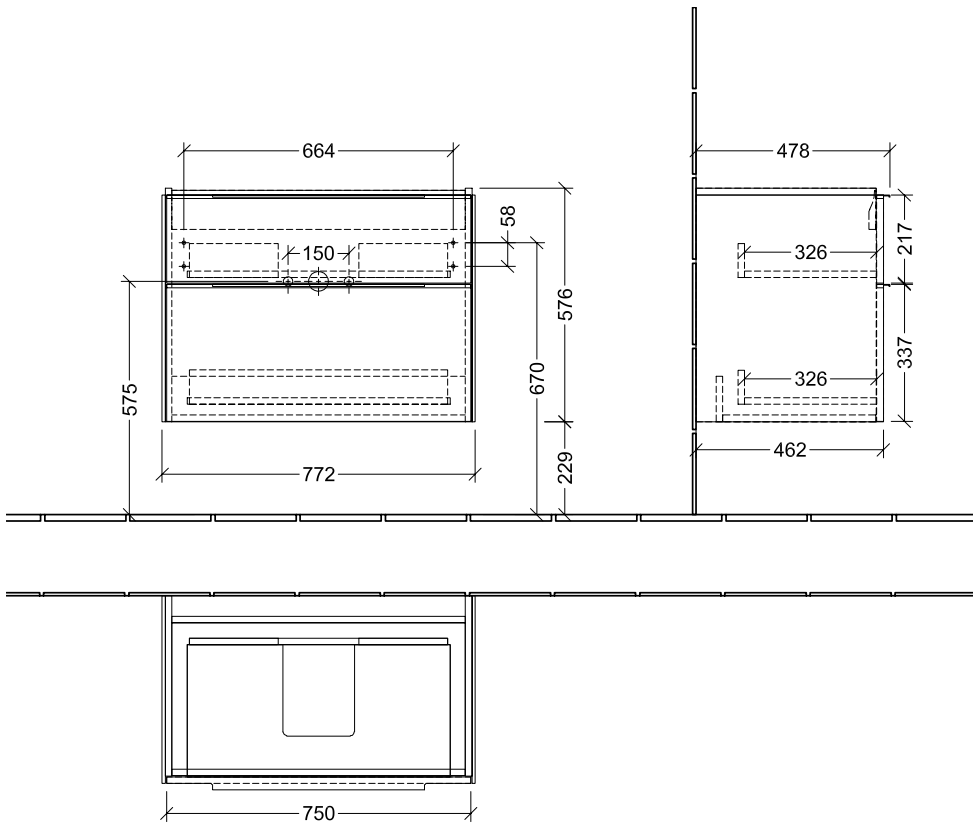

BADMÖBEL SUBWAY 3.0

PRODUKTINFORMATION

1. POSITION

Artikelnummer	C57401VF
Artikeltitel	Villeroy & Boch Subway 3.0 Waschbeckenunterschrank, 2 Auszüge, 772 x 576 x 478 mm, Pure White
Produktbezeichnung	Waschbeckenunterschrank
Kollektion	Subway 3.0
Montage / Montagetyp	Wandmontage
Öffnungsart	2 Auszüge
Ausstattung	2 x Auszug mit Antirutsch-Boden , 2 x Accessory Schale (klein)
Lieferumfang	1 x Waschbeckenunterschrank , 1 x Befestigungssatz
Waschbecken-Position	Waschbecken mittig, Waschbecken mittig
Bestellhinweise	Definierte Waschbecken bitte separat bestellen. Dem Stornierungs- oder Änderungswunsch kann nicht in jedem Fall entsprochen werden.
Tiefe in mm	478
Breite in mm	772
Höhe in mm	576
Tiefe mit Griff mm	478
Tiefe ohne Griff mm	462
Gewicht in kg	31,41
Express Delivery	Nein
Geeignet für	definierte Schrankwaschtische
Funktion	mit SoftClosing
Material Front	Spanplatte
Oberfläche Front	Lack
Material Korpus	Spanplatte
Oberfläche Korpus	Lack
Anderes Material	Griff: Aluminium
Andere Oberflächen	Griff: Lack, matt
Typ Handgriffe	Griff
EAN Nummer	4062373825235

FARBE

FARBBEZEICHNUNG

Pure White

TECHNISCHE ZEICHNUNGEN

C57401VF

Subway 3.0 C5740	 Villeroy & Boch 1748
V01 / 08.12.2020	