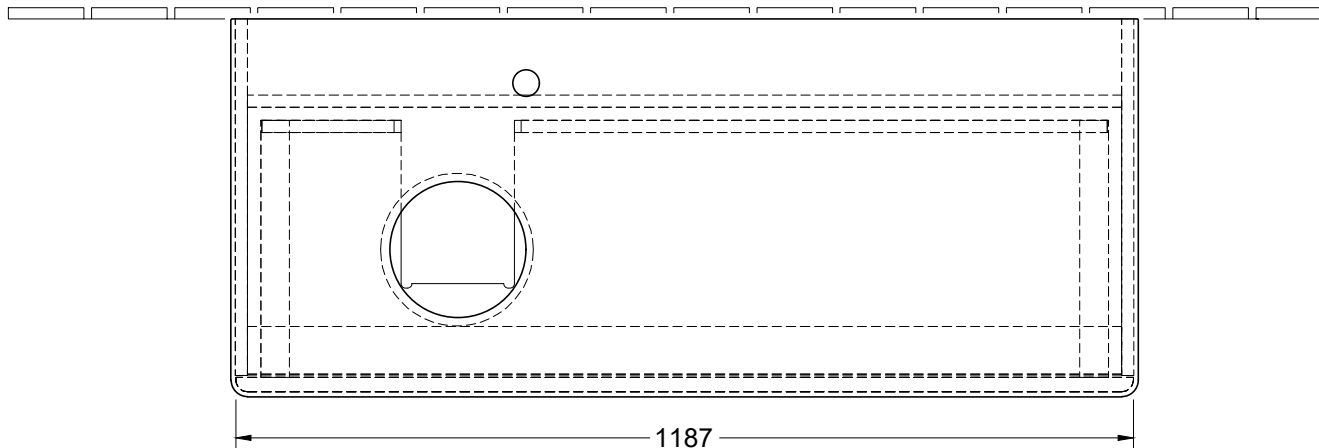

⚡ N-L 220 - 240V

Artikel	A1
4A72 40	620
4A73 51	620
4179 43	640
4178 41	640
4172 58	640
4A18 40	590
4A19 56	590
4A21 38	590
4A20 56	590
4A45 00/01	580
4A46 00/01	580
4A47 00/01	580
4A49 00/01	580

Antao K22ZUYXX / L22ZUYXX		 Villeroy & Boch 1748
V01 / 13.02.2023	1:10	