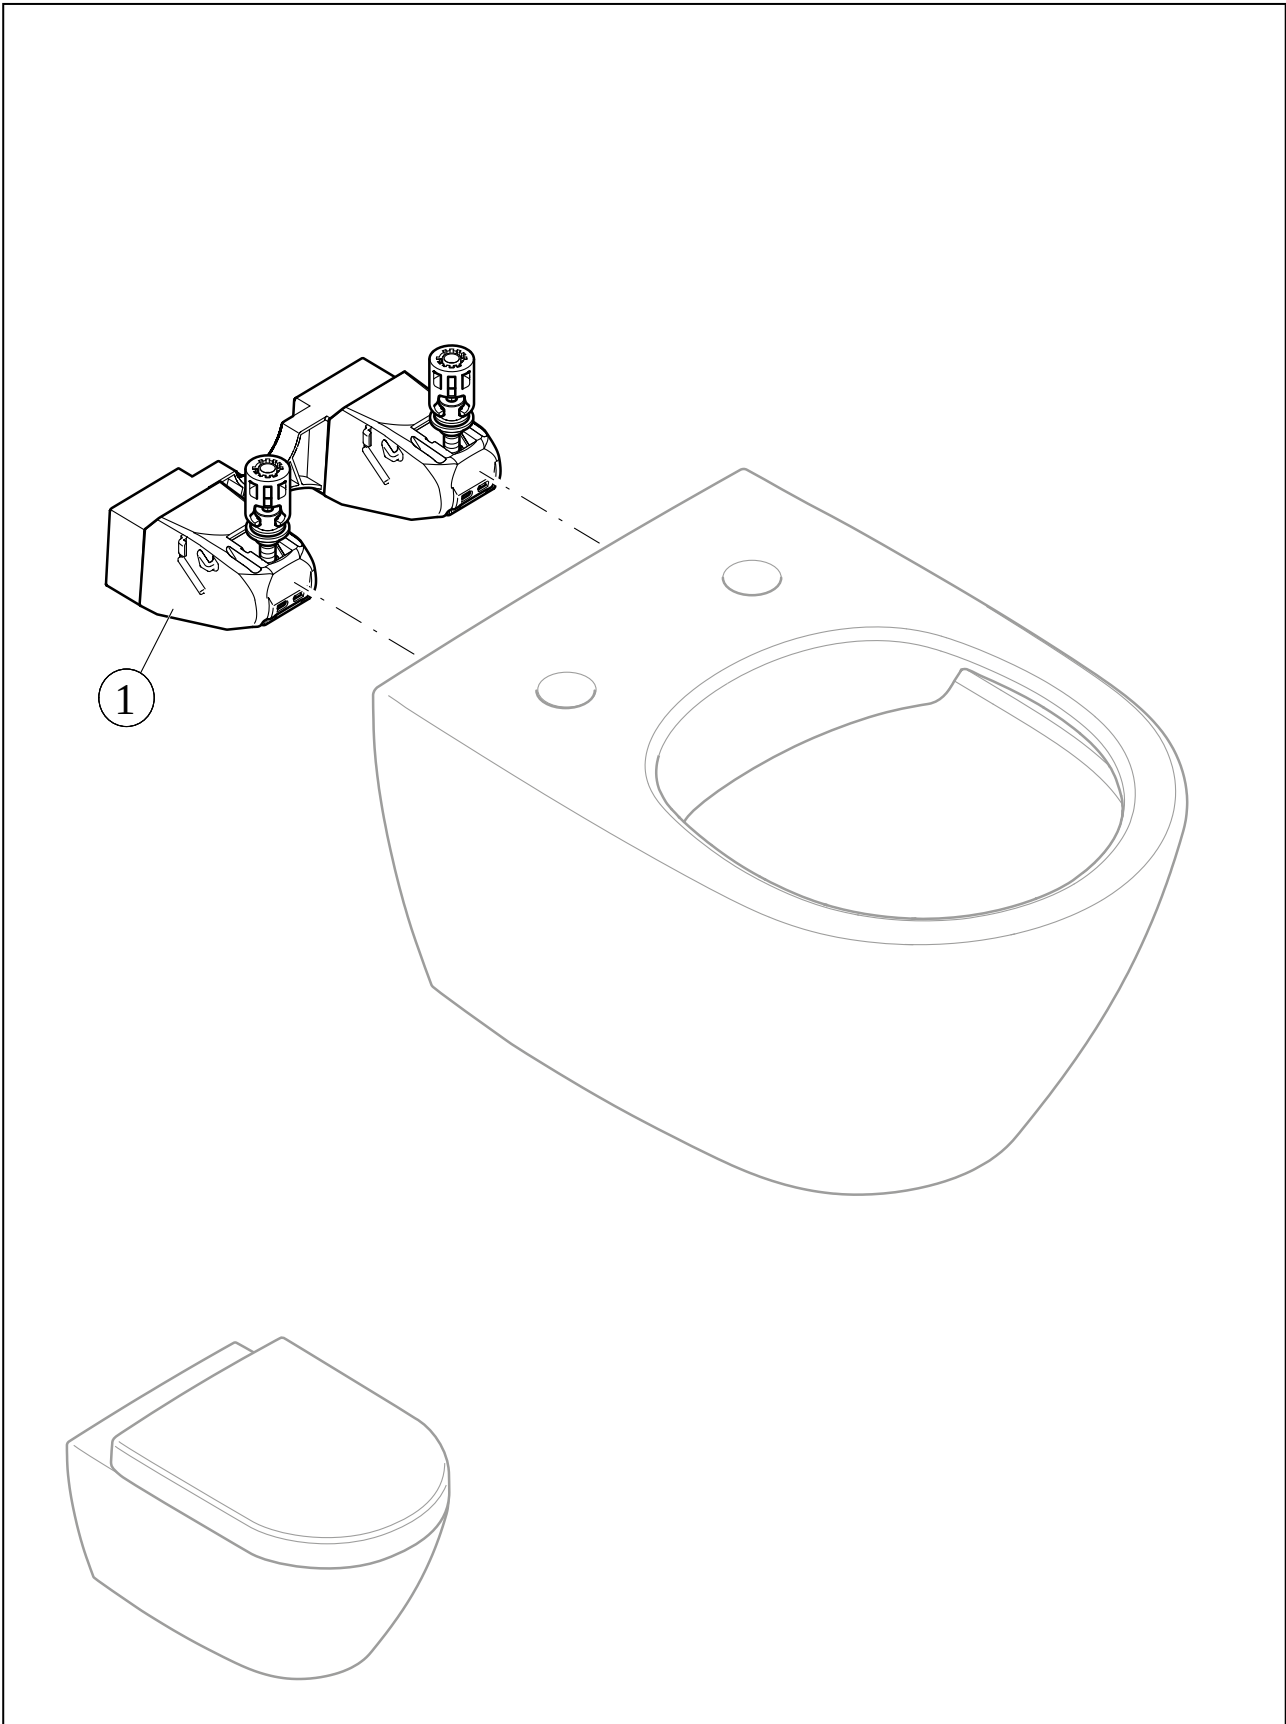

WC MEMENTO 2.0

PRODUKTINFORMATION

1. POSITION

| | |
|---|--|
| Artikelnummer | 4633R0R1 |
| Artikeltitel | Villeroy & Boch Memento 2.0 Tiefspül-WC spülrandlos, wandhängend, mit DirectFlush, Weiß Alpin CeramicPlus |
| Produktbezeichnung | Tiefspül-WC spülrandlos |
| Kollektion | Memento 2.0 |
| Montage / Montagetyt | Wandhängend |
| Montage-Hinweise | nicht für den Einbau mit Druckspülern geeignet |
| Lieferumfang | 1 x Tiefspül-WC spülrandlos , 1 x Befestigungssatz |
| Bestellhinweise | Bitte WC-Sitz separat bestellen. |
| Länge in mm | 560 |
| Breite in mm | 375 |
| Höhe in mm | 345 |
| Gewicht in kg | 23,65 |
| Geeignet für | Unterputz-Spülkasten |
| Spülrandlos | Ja |
| Innovative Spültechnologie (mit TwistFlush) | Nein |
| Innovative Spültechnologie (mit TwistFlush[e ³]) | Nein |
| Spülungstyp | Tiefspüler |
| Spülvolumen l | 3 / 4,5 l |
| Abgang / Ablauf | Abgang waagrecht |
| Wandhängend - Bodenstehend | wandhängend |
| Leed | 4 |
| Material | Sanitärkeramik |
| Oberfläche | glänzend |
| Farbbezeichnung der Farbe | Weiß Alpin CeramicPlus |
| EAN Nummer | 4051202845889 |

FARBE

FARBBEZEICHNUNG

Weiß Alpin

TECHNISCHE ZEICHNUNGEN

4633R0R1

EXPLOSIONSZEICHNUNGEN

ERSATZTEILLISTE

| Nr. | Artikel Nr. | Beschreibung | Anzahl |
|-----|-------------|------------------|--------|
| 0 | 92219900 | Befestigungssatz | 1 |