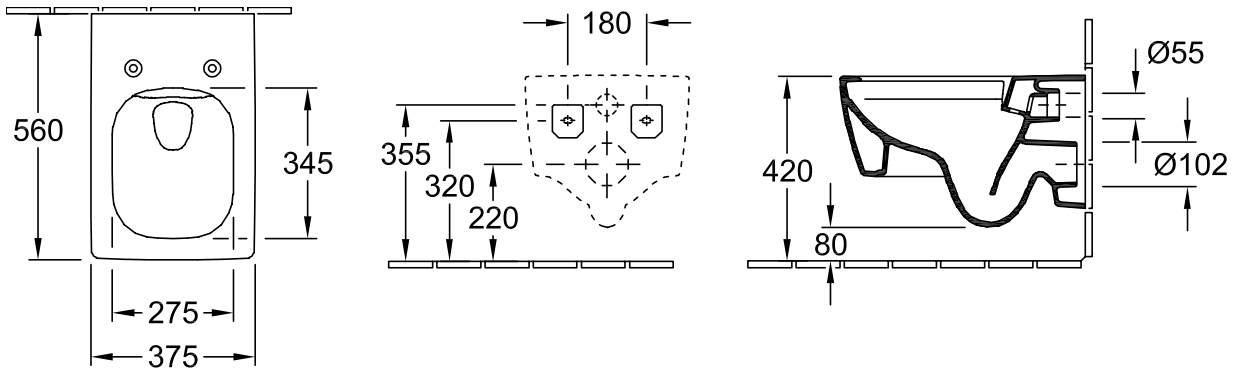

WC MEMENTO 2.0

PRODUKTINFORMATION

1. POSITION

| | |
|---|--|
| Artikelnummer | 4633R0R1 |
| Artikeltitel | Villeroy & Boch Memento 2.0 Tiefspül-WC spülrandlos, wandhängend, mit DirectFlush, Weiß Alpin CeramicPlus |
| Produktbezeichnung | Tiefspül-WC spülrandlos |
| Kollektion | Memento 2.0 |
| Montage / Montagetyt | Wandhängend |
| Montage-Hinweise | nicht für den Einbau mit Druckspülern geeignet |
| Lieferumfang | 1 x Tiefspül-WC spülrandlos , 1 x Befestigungssatz |
| Bestellhinweise | Bitte WC-Sitz separat bestellen. |
| Länge in mm | 560 |
| Breite in mm | 375 |
| Höhe in mm | 345 |
| Gewicht in kg | 23,65 |
| Geeignet für | Unterputz-Spülkasten |
| Spülrandlos | Ja |
| Innovative Spültechnologie (mit TwistFlush) | Nein |
| Innovative Spültechnologie (mit TwistFlush[e ³]) | Nein |
| Spülungstyp | Tiefspüler |
| Spülvolumen l | 3 / 4,5 l |
| Abgang / Ablauf | Abgang waagrecht |
| Wandhängend - Bodenstehend | wandhängend |
| Leed | 4 |
| Material | Sanitärkeramik |
| Oberfläche | glänzend |
| Farbbezeichnung der Farbe | Weiß Alpin CeramicPlus |
| EAN Nummer | 4051202845889 |

FARBE

FARBBEZEICHNUNG

Weiß Alpin

TECHNISCHE ZEICHNUNGEN

4633R0R1

EXPLOSIONSZEICHNUNGEN

ERSATZTEILLISTE

| Nr. | Artikel Nr. | Beschreibung | Anzahl |
|-----|-------------|------------------|--------|
| 0 | 92219900 | Befestigungssatz | 1 |