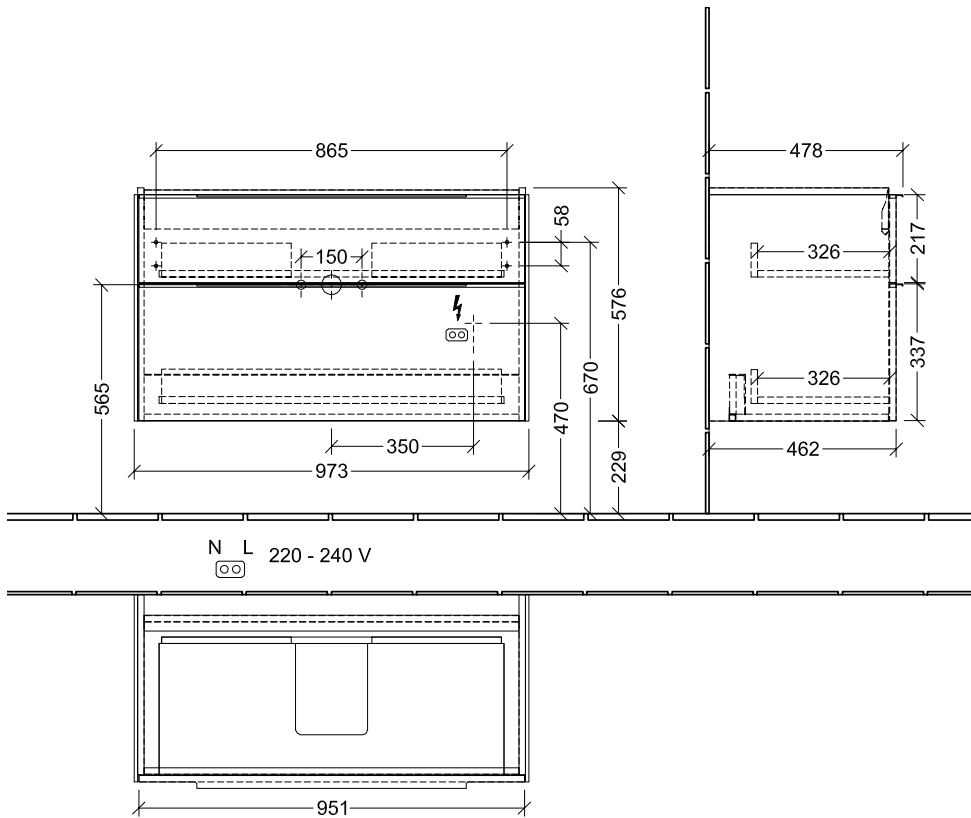

TECHNISCHE ZEICHNUNGEN

C570L0VE

Subway 3.0 C570L	
V01 / 08.12.2020	Villeroy & Boch 1748