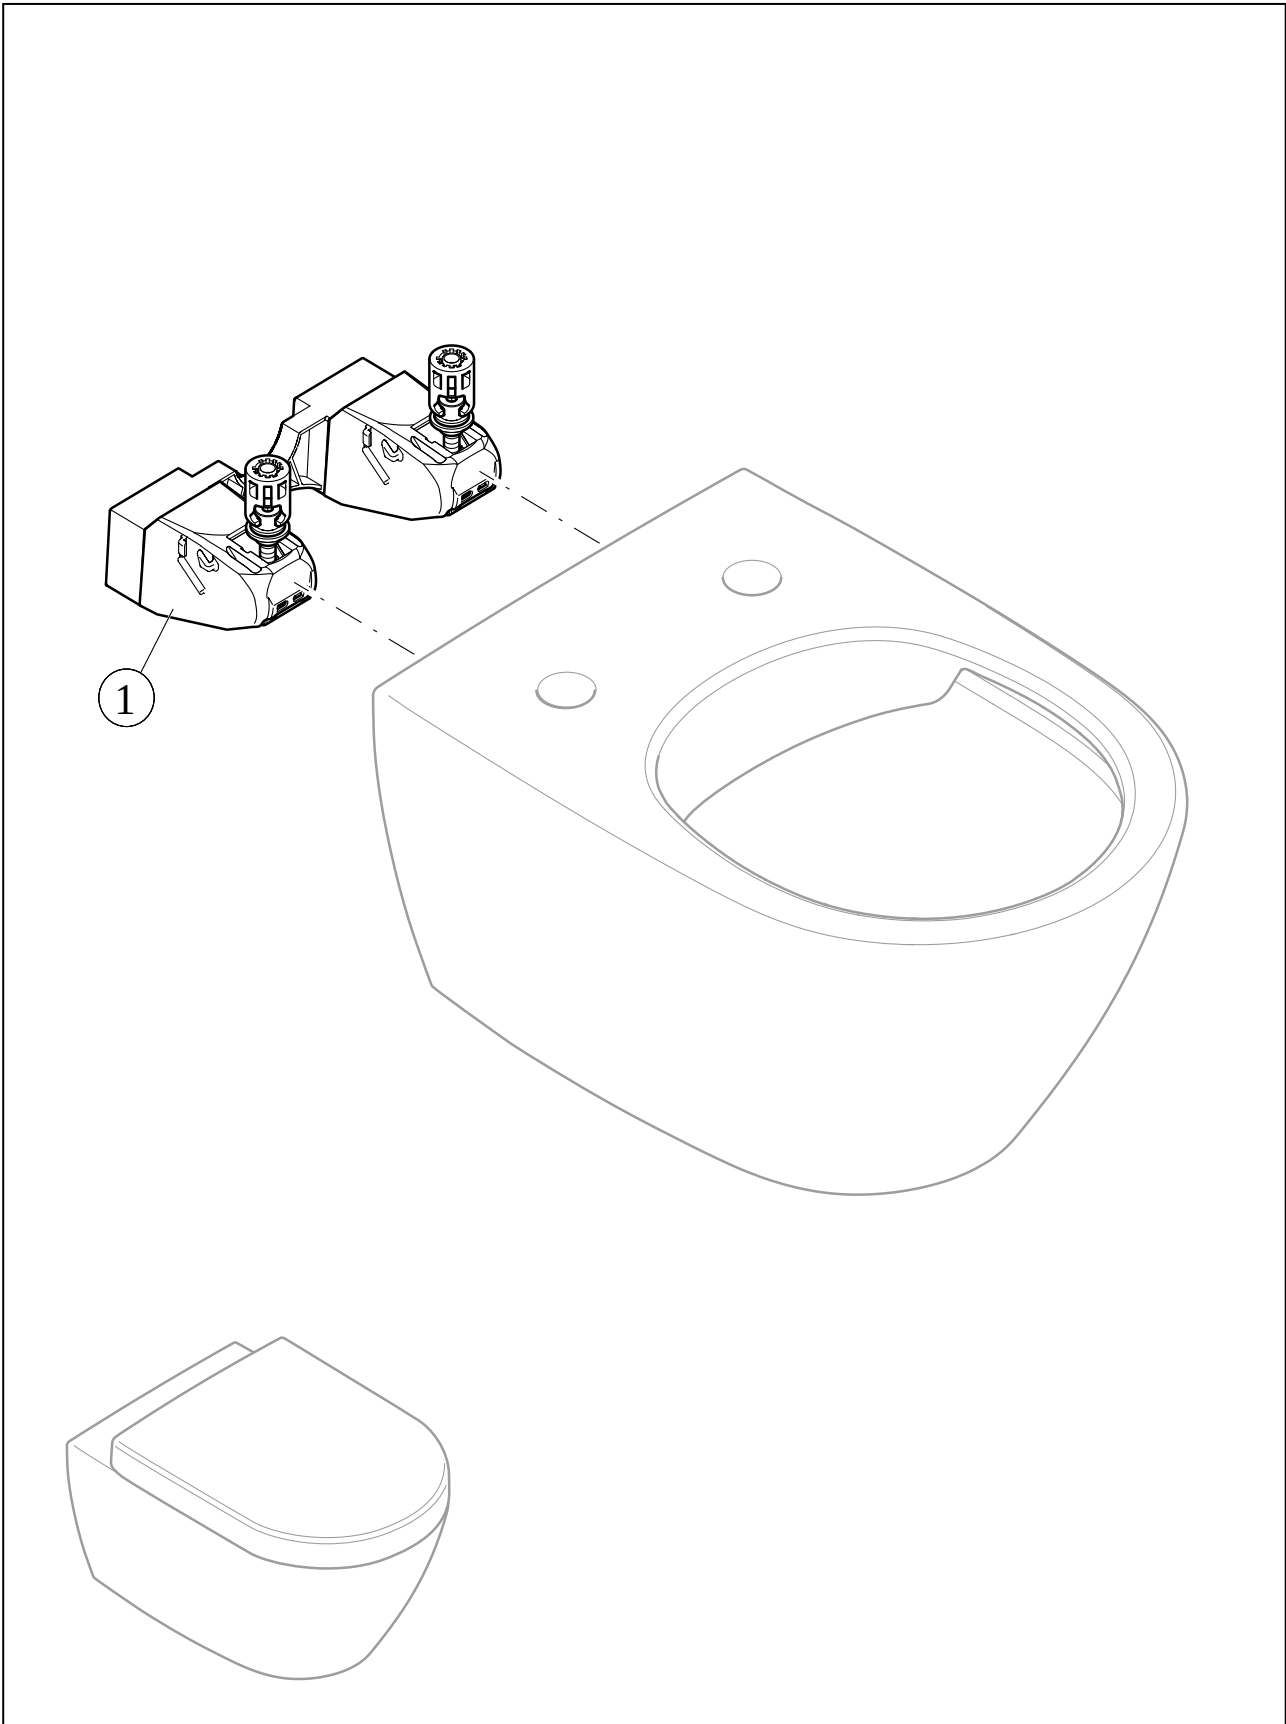

WC SUBWAY 2.0

PRODUKTINFORMATION

1. POSITION

Artikelnummer	5614R0T2
Artikeltitel	Villeroy & Boch Subway 2.0 Tiefspül-WC spülrandlos, wandhängend, mit DirectFlush / AntiBac, Weiß Alpin AntiBac CeramicPlus
Produktbezeichnung	Tiefspül-WC spülrandlos
Kollektion	Subway 2.0
Montage / Montagetyp	Wandhängend
Montage-Hinweise	nicht für den Einbau mit Druckspülern geeignet
Lieferumfang	1 x Tiefspül-WC spülrandlos , 1 x Befestigungssatz
Bestellhinweise	Bitte WC-Sitz separat bestellen.
Länge in mm	560
Breite in mm	370
Höhe in mm	365
Gewicht in kg	27,52
Geeignet für	Unterputz-Spülkasten
Spülrandlos	Ja
Innovative Spültechnologie (mit TwistFlush)	Nein
Innovative Spültechnologie (mit TwistFlush[e ³])	Nein
Spülungstyp	Tiefspüler
Spülvolumen l	3 / 4,5 l
Abgang / Ablauf	Abgang waagrecht
Wandhängend - Bodenstehend	wandhängend
Leed	4
Material	Sanitärkeramik
Oberfläche	glänzend
Farbbezeichnung der Farbe	Weiß Alpin AntiBac CeramicPlus
EAN Nummer	4051202355722

FARBE

FARBBEZEICHNUNG

Weiß Alpin

TECHNISCHE ZEICHNUNGEN

5614R0T2

EXPLOSIONSZEICHNUNGEN

ERSATZTEILLISTE

Nr.	Artikel Nr.	Beschreibung	Anzahl
0	92213500	Spüldrossel	1
2	92238200	Schraube mit Käfigmutter	1
0	92219900	Befestigungssatz	1