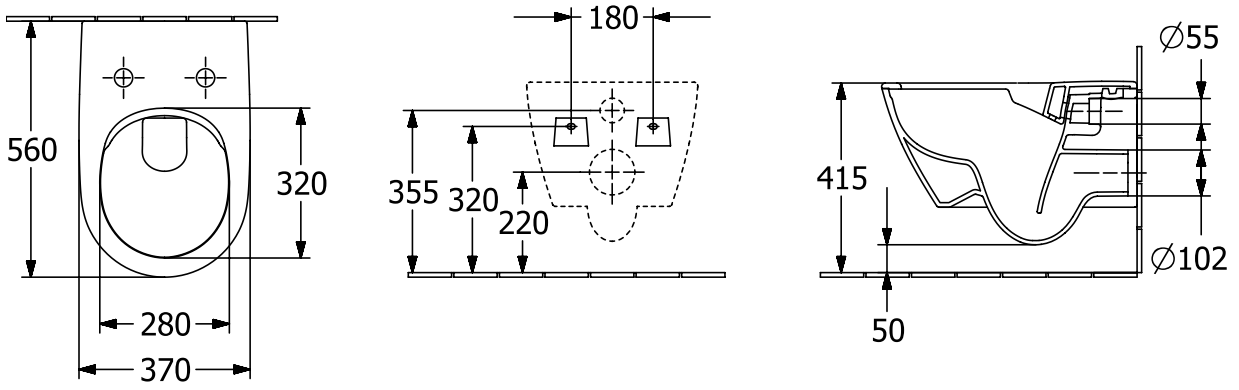

WC SUBWAY 2.0

PRODUKTINFORMATION

1. POSITION

Artikelnummer	5614R0T2
Artikeltitel	Villeroy & Boch Subway 2.0 Tiefspül-WC spülrandlos, wandhängend, mit DirectFlush / AntiBac, Weiß Alpin AntiBac CeramicPlus
Produktbezeichnung	Tiefspül-WC spülrandlos
Kollektion	Subway 2.0
Montage / Montagetyp	Wandhängend
Montage-Hinweise	nicht für den Einbau mit Druckspülern geeignet
Lieferumfang	1 x Tiefspül-WC spülrandlos , 1 x Befestigungssatz
Bestellhinweise	Bitte WC-Sitz separat bestellen.
Länge in mm	560
Breite in mm	370
Höhe in mm	365
Gewicht in kg	27,52
Geeignet für	Unterputz-Spülkasten
Spülrandlos	Ja
Innovative Spültechnologie (mit TwistFlush)	Nein
Innovative Spültechnologie (mit TwistFlush[e ³])	Nein
Spülungstyp	Tiefspüler
Spülvolumen l	3 / 4,5 l
Abgang / Ablauf	Abgang waagrecht
Wandhängend - Bodenstehend	wandhängend
Leed	4
Material	Sanitärkeramik
Oberfläche	glänzend
Farbbezeichnung der Farbe	Weiß Alpin AntiBac CeramicPlus
EAN Nummer	4051202355722

FARBE

FARBBEZEICHNUNG

Weiß Alpin

TECHNISCHE ZEICHNUNGEN

5614R0T2

EXPLOSIONSZEICHNUNGEN

ERSATZTEILLISTE

Nr.	Artikel Nr.	Beschreibung	Anzahl
0	92213500	Spüldrossel	1
2	92238200	Schraube mit Käfigmutter	1
0	92219900	Befestigungssatz	1