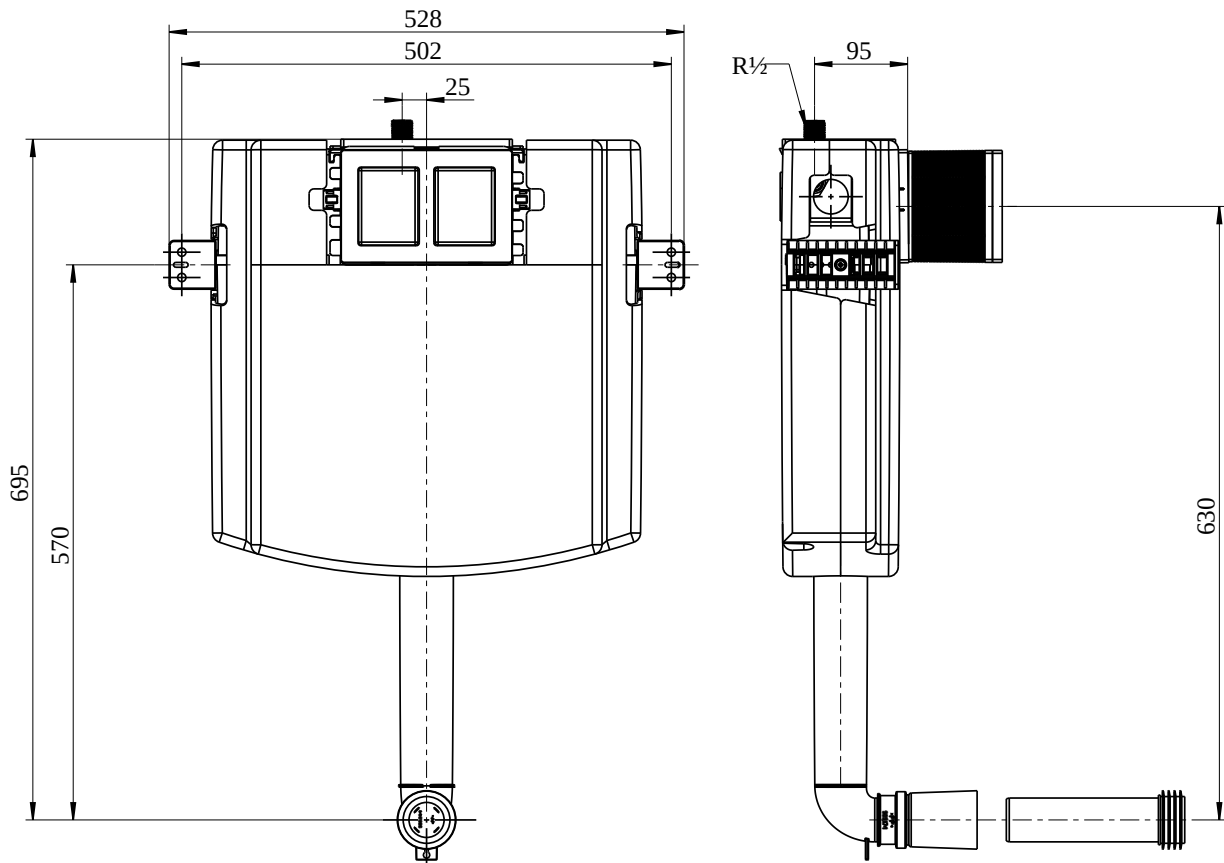

#### 1 . POSITION

<b>Artikelnummer</b>	<b>92248300</b>
Artikeltitel	Villeroy & Boch ViConnect Installationssysteme Unterputz-Spülkasten, für Nassbau, 735 x 528 x 125 mm
Produktbezeichnung	Unterputz-Spülkasten
Kollektion	ViConnect Installationssysteme
Montage / Montagetyt	Nassbau
Montage-Hinweise	Bauschutzkasten für Revisionsöffnung kürzbar, einfache Verbindung zur Betätigungsplatte über Kabeltechnik mit Dreh-Klick-Verbindung
Lieferumfang	1 x Spülkasten , 1 x Montageset
Länge in mm	125
Breite in mm	735
Höhe in mm	528
Gewicht in kg	3,56
Material	Kunststoff
EAN Nummer	4051202338275

TECHNISCHE ZEICHNUNGEN

92248300

EXPLOSIONSZEICHNUNGEN