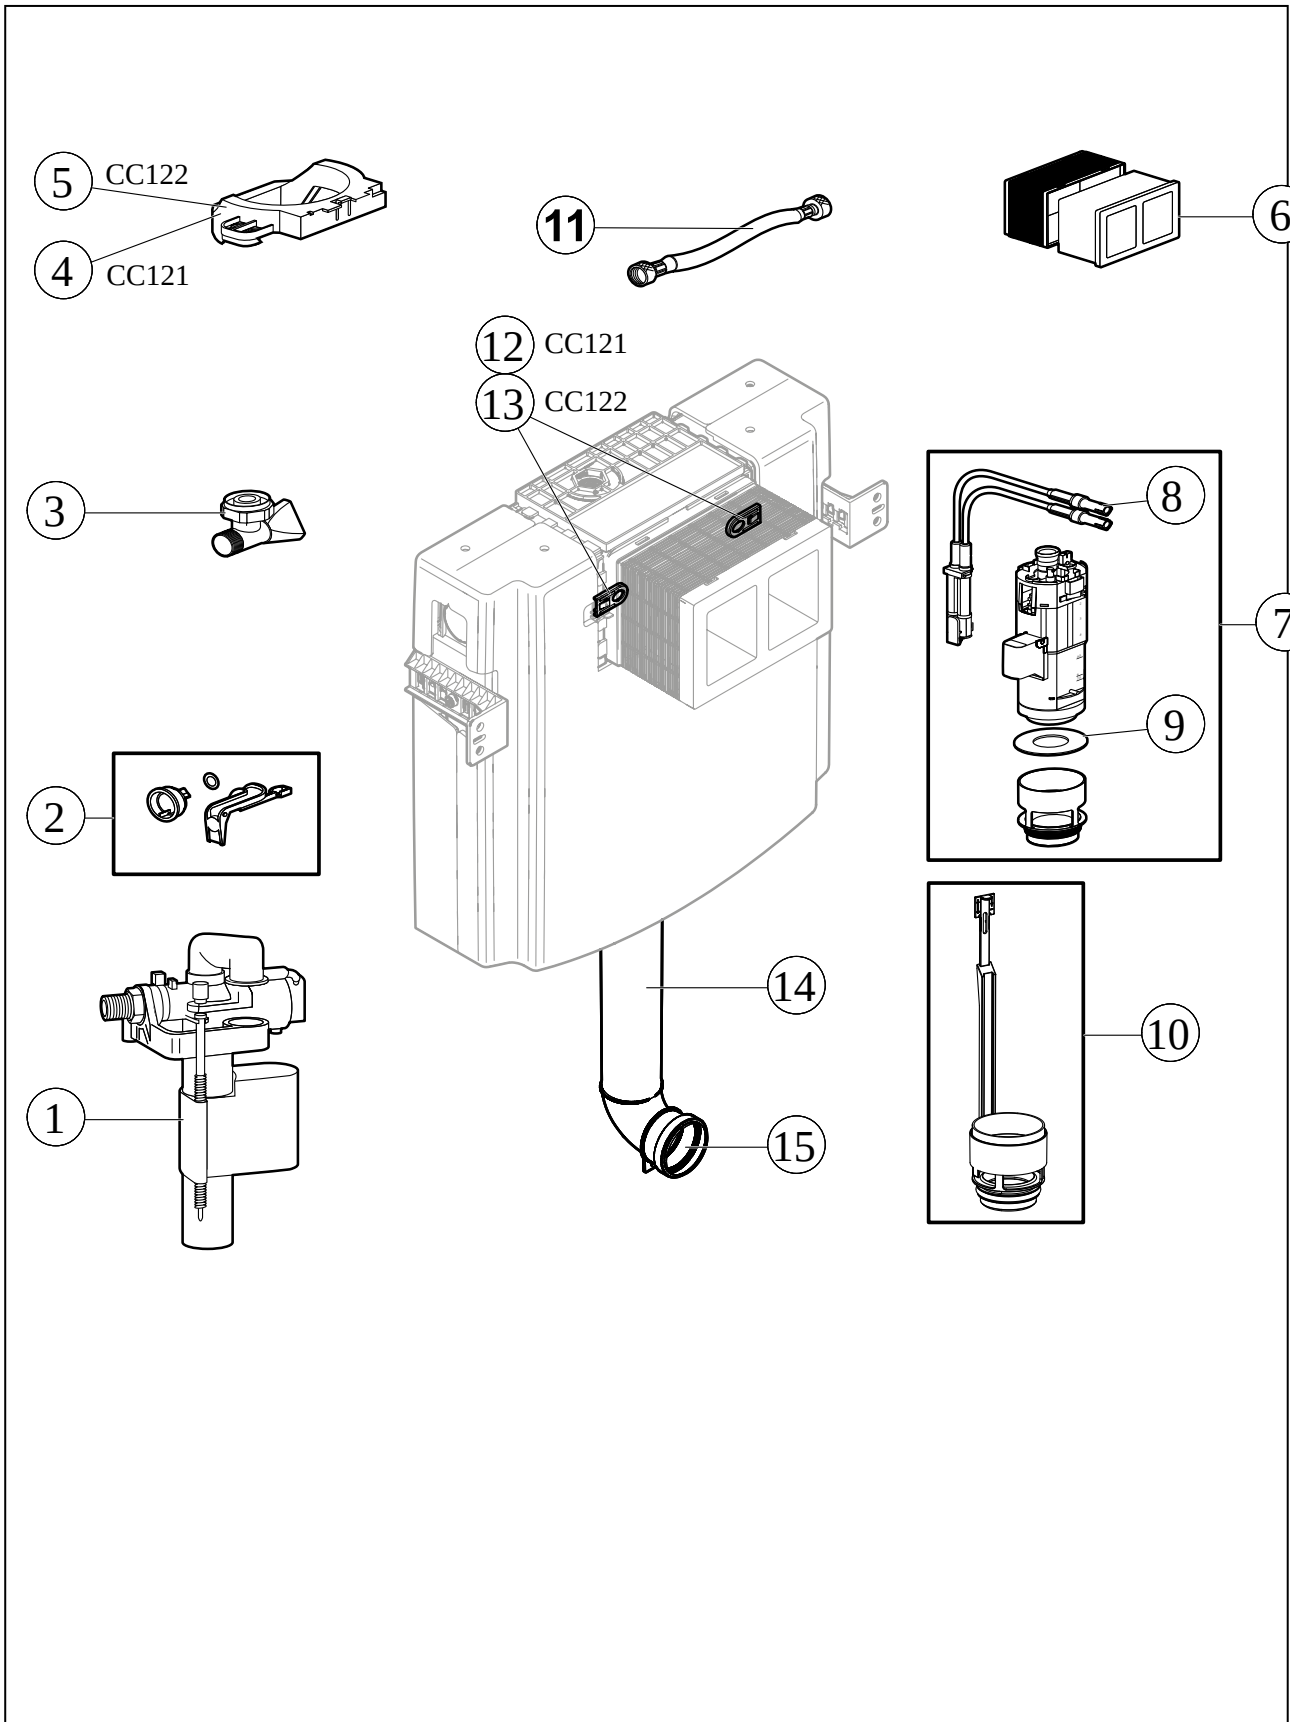

#### 1 . POSITION

<b>Artikelnummer</b>	<b>92248300</b>
Artikeltitel	Villeroy & Boch ViConnect Installationssysteme Unterputz-Spülkasten, für Nassbau, 735 x 528 x 125 mm
Produktbezeichnung	Unterputz-Spülkasten
Kollektion	ViConnect Installationssysteme
Montage / Montagetyt	Nassbau
Montage-Hinweise	Bauschutzkasten für Revisionsöffnung kürzbar, einfache Verbindung zur Betätigungsplatte über Kabeltechnik mit Dreh-Klick-Verbindung
Lieferumfang	1 x Spülkasten , 1 x Montageset
Länge in mm	125
Breite in mm	735
Höhe in mm	528
Gewicht in kg	3,56
Material	Kunststoff
EAN Nummer	4051202338275

TECHNISCHE ZEICHNUNGEN

92248300

EXPLOSIONSZEICHNUNGEN

## ERSATZTEILLISTE

<b>Nr.</b>	<b>Artikel Nr.</b>	<b>Beschreibung</b>	<b>Anzahl</b>
1	92236100	Lippendichtung für Spülrohrbogen	1
2	92248900	Dichtungsset	1
3	92233800	Eckventil	1
4	92249300	Halter für Ablaufventil	1
5	92234600	Niederhalter	1
6	92249400	Bauschutz Unterputz Spülkasten	1
7	8L073400	Ablaufventil	1
8	92249500	Kabelbox für den Anschluss an das Ablaufventil und Betätigungsplatte	1
9	92210800	Dichtung Ablaufventil	1