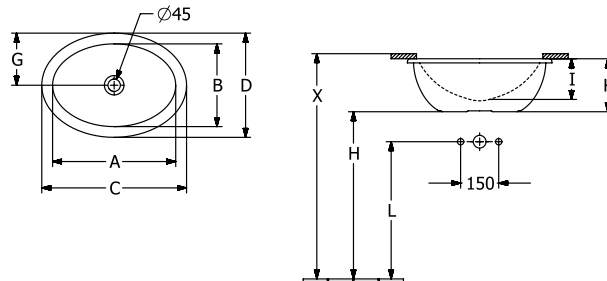

WASCHBECKEN LOOP & FRIENDS

PRODUKTINFORMATION

1 . POSITION

Artikelnummer	4A5501RW
Artikeltitel	Villeroy & Boch Loop & Friends Unterbauwaschbecken, 560 x 380 x 220 mm, Stone White CeramicPlus, ohne Überlauf, Außenseite glasiert
Produktbezeichnung	Unterbauwaschbecken
Kollektion	Loop & Friends
Montage / Montagetyp	Unterbau
Montage-Hinweise	der Ausschnitt der Waschbeckenplatte muss anhand des Originalbeckens vorgenommen werden, Einbau in Naturstein- und kunststoffbeschichtete Platten möglich
Lieferumfang	1 x Unterbauwaschbecken , 1 x Befestigungssatz
Bestellhinweise	Bitte nicht verschliessbares Ablaufventil separat bestellen.
Länge in mm	380
Breite in mm	560
Höhe in mm	220
Innentiefe in mm	175
Gewicht in kg	16,40
Express Delivery	Nein
Material	TitanCeram
Oberfläche	matt
Farbbezeichnung der Farbe	Stone White CeramicPlus
Mit TitanGlaze	Ja
Mit Überlauf	Nein
EAN Nummer	4062373896396

FARBE

FARBBEZEICHNUNG

Stone White

TECHNISCHE ZEICHNUNGEN

4A5501RW

	A	B	C	D	G	H	I	K	L
4A5300	430	290	505	365	180	670	140	185	550
4A5301	430	290	505	365	180	670	140	185	550
4A5400	485	325	570	410	205	660	160	205	540
4A5401	485	325	570	410	205	660	160	205	540
4A5500	560	380	660	470	235	640	175	225	520
4A5501	560	380	660	470	235	640	175	225	520