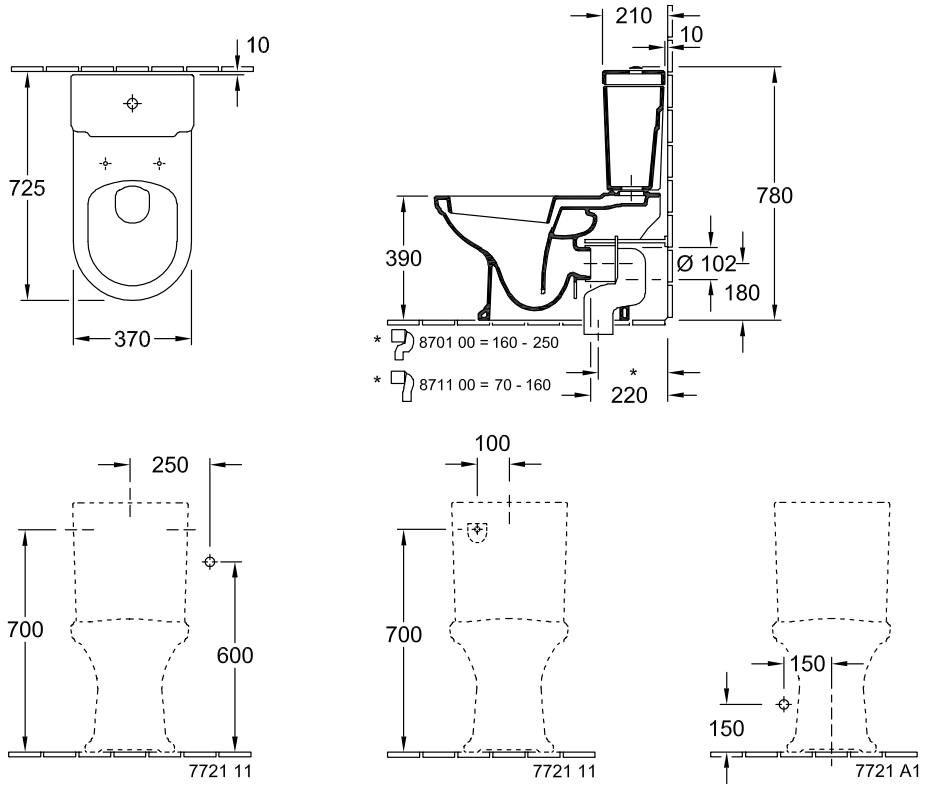

#### 1. POSITION

<b>Artikelnummer</b>	<b>666210R1</b>
Artikeltitel	Villeroy & Boch Hommage Tiefspül-WC für Kombination, bodenstehend, Weiß Alpin CeramicPlus
Produktbezeichnung	Tiefspül-WC für Kombination
Kollektion	Hommage
Montage / Montagetyp	Bodenstehend
Montage-Hinweise	Empfehlung: Montage mit Wandabstand: 10 mm
Lieferumfang	1 x Tiefspül-WC , 1 x Befestigungssatz
Bestellhinweise	Bitte WC-Sitz separat bestellen. Bitte Spülkasten separat bestellen. Bitte Vario-Abflussbogen separat bestellen.
Länge in mm	725
Breite in mm	370
Höhe in mm	390
Gewicht in kg	27,38
Geeignet für	Aufsatz-Spülkasten
Innovative Spültechnologie (mit TwistFlush)	Nein
Innovative Spültechnologie (mit TwistFlush[e <sup>3</sup> ])	Nein
Spülungstyp	Tiefspüler
Spülvolumen l	3 / 6 l
Abgang / Ablauf	Abgang waagrecht
Wandhängend - Bodenstehend	bodenstehend
Leed	2
Material	Sanitärkeramik
Oberfläche	glänzend
Farbbezeichnung der Farbe	Weiß Alpin CeramicPlus
EAN Nummer	4022693508768

#### FARBBEZEICHNUNG

Weiß Alpin

TECHNISCHE ZEICHNUNGEN

666210R1

EXPLOSIONSZEICHNUNGEN

ERSATZTEILLISTE

Nr.	Artikel Nr.	Beschreibung	Anzahl
0	92223601	Befestigungssatz	1