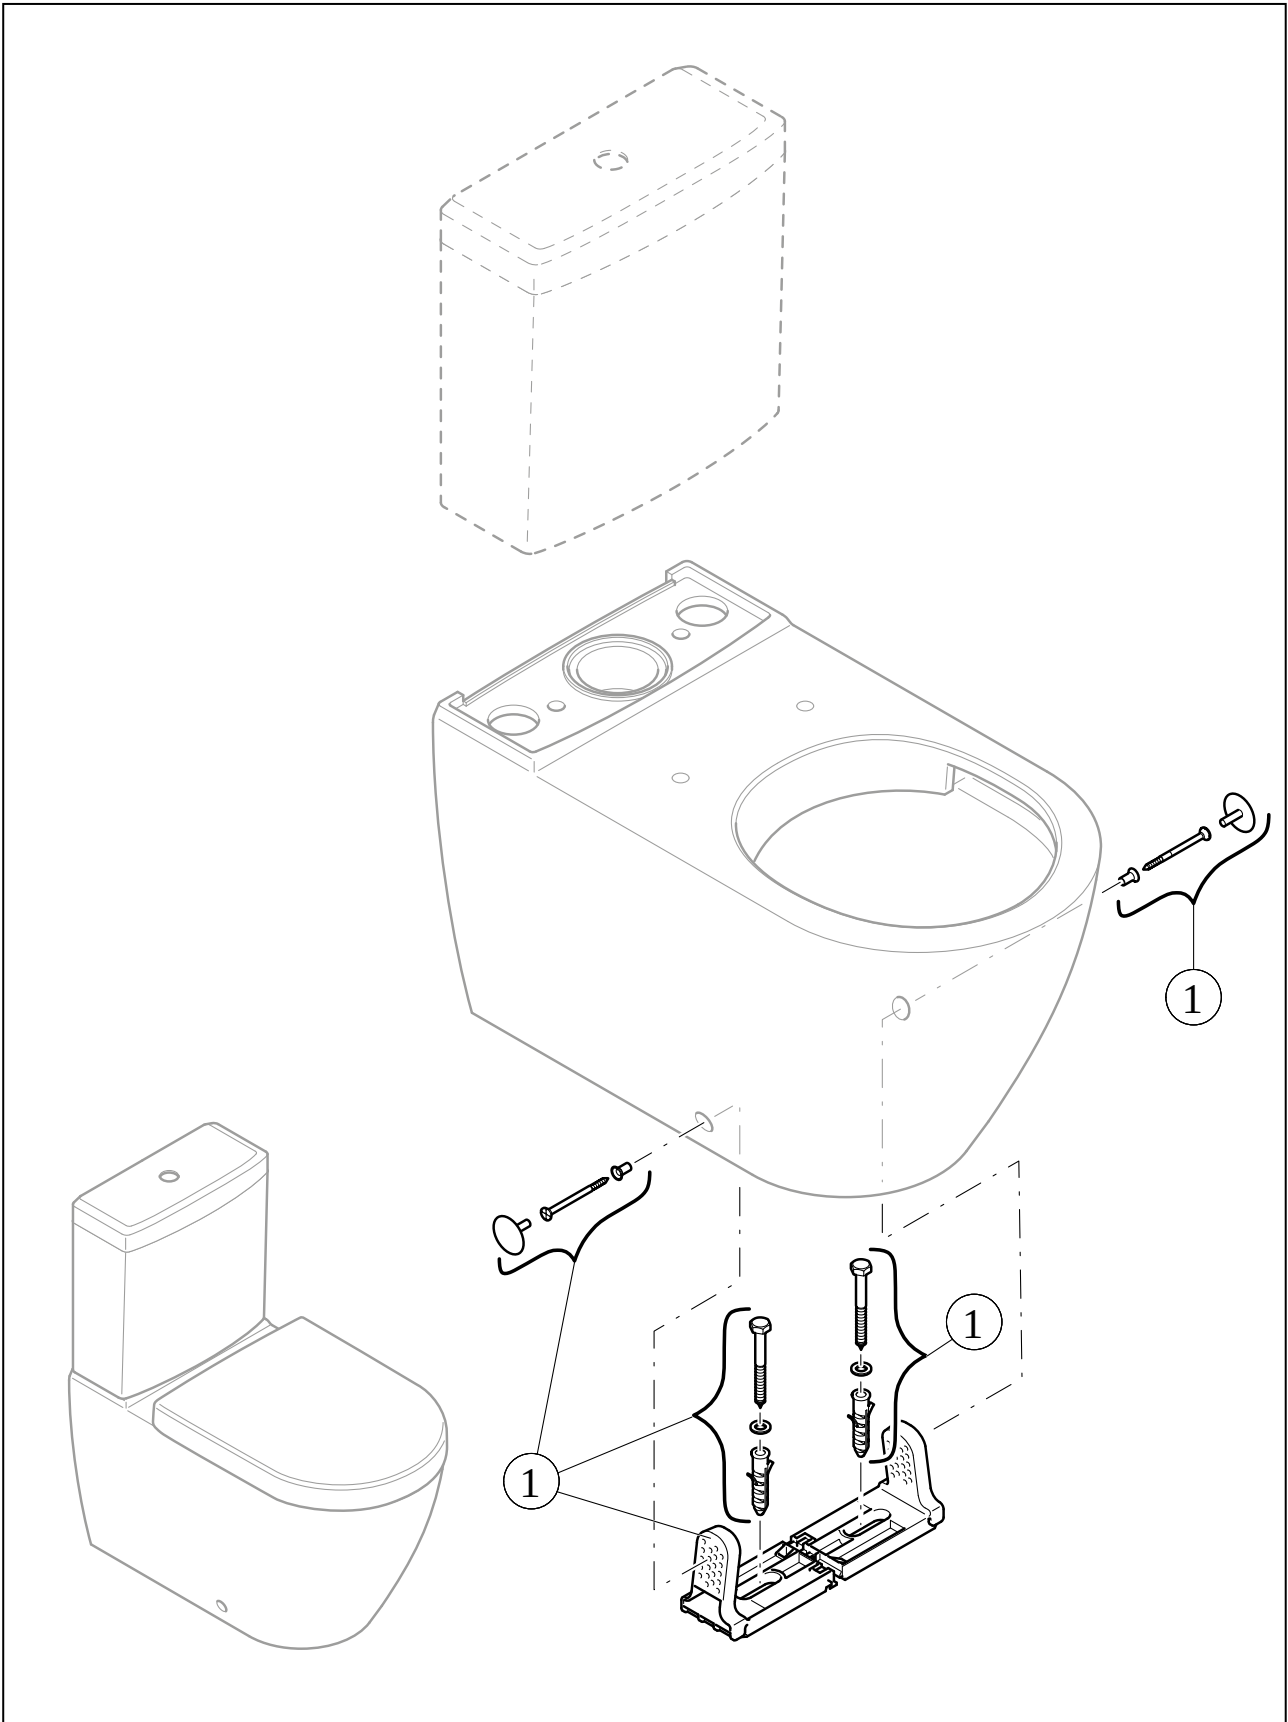

#### 1. POSITION

<b>Artikelnummer</b>	<b>666210R1</b>
Artikeltitel	Villeroy & Boch Hommage Tiefspül-WC für Kombination, bodenstehend, Weiß Alpin CeramicPlus
Produktbezeichnung	Tiefspül-WC für Kombination
Kollektion	Hommage
Montage / Montagetyp	Bodenstehend
Montage-Hinweise	Empfehlung: Montage mit Wandabstand: 10 mm
Lieferumfang	1 x Tiefspül-WC , 1 x Befestigungssatz
Bestellhinweise	Bitte WC-Sitz separat bestellen. Bitte Spülkasten separat bestellen. Bitte Vario-Abflussbogen separat bestellen.
Länge in mm	725
Breite in mm	370
Höhe in mm	390
Gewicht in kg	27,38
Geeignet für	Aufsatz-Spülkasten
Innovative Spültechnologie (mit TwistFlush)	Nein
Innovative Spültechnologie (mit TwistFlush[e <sup>3</sup> ])	Nein
Spülungstyp	Tiefspüler
Spülvolumen l	3 / 6 l
Abgang / Ablauf	Abgang waagrecht
Wandhängend - Bodenstehend	bodenstehend
Leed	2
Material	Sanitärkeramik
Oberfläche	glänzend
Farbbezeichnung der Farbe	Weiß Alpin CeramicPlus
EAN Nummer	4022693508768

#### FARBBEZEICHNUNG

Weiß Alpin

TECHNISCHE ZEICHNUNGEN

666210R1

EXPLOSIONSZEICHNUNGEN

ERSATZTEILLISTE

Nr.	Artikel Nr.	Beschreibung	Anzahl
0	92223601	Befestigungssatz	1