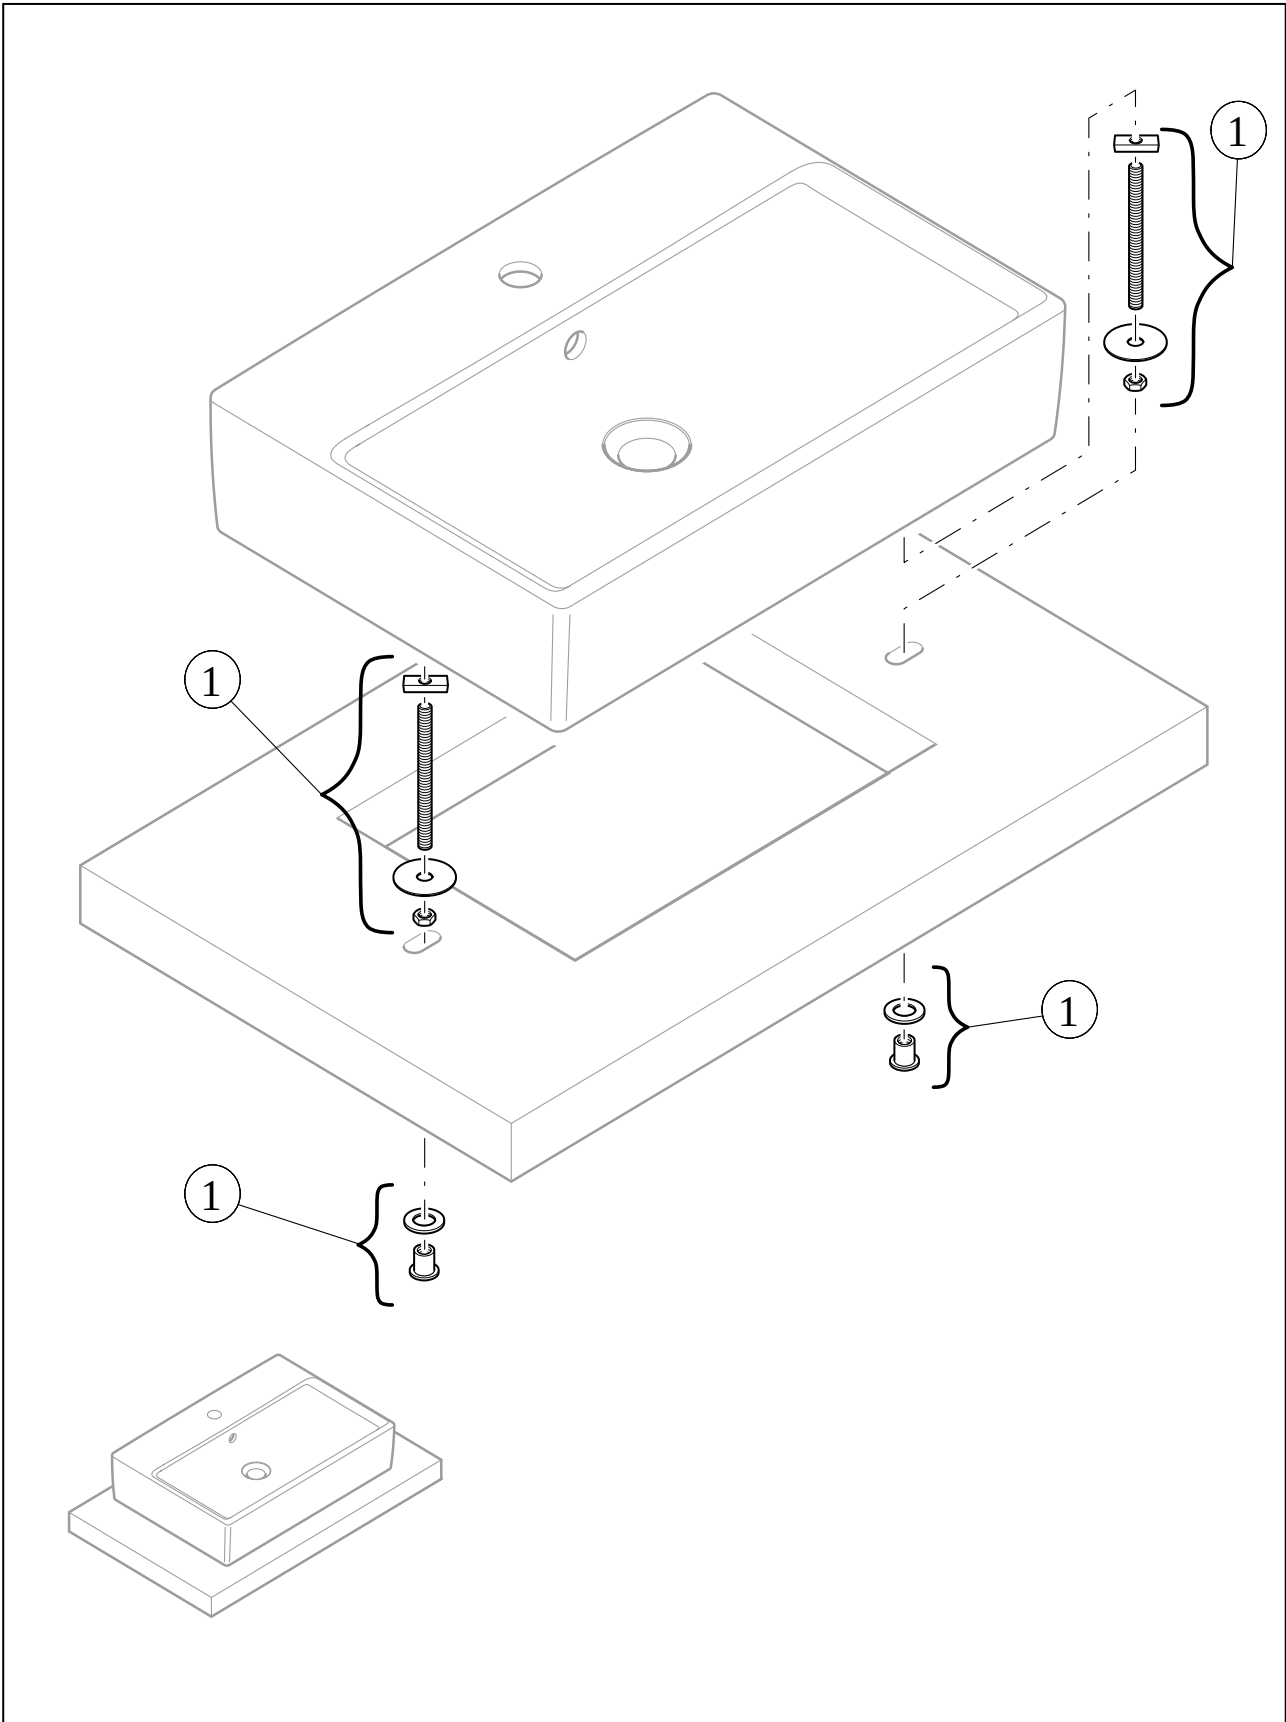

WASCHBECKEN ARTIS

PRODUKTINFORMATION

1. POSITION

Artikelnummer	417841BCT8
Artikeltitel	Villeroy & Boch Artis Aufsatzwaschbecken, 410 x 410 x 130 mm, Coal Black, ohne Überlauf
Produktbezeichnung	Aufsatzwaschbecken
Kollektion	Artis
Montage / Montagetyt	Aufsatz
Lieferumfang	1 x Aufsatzwaschbecken , 1 x Befestigungssatz 1 x Ausschnittschablone
Bestellhinweise	Bitte nicht verschliessbares Ablaufventil separat bestellen.
Länge in mm	410
Breite in mm	410
Höhe in mm	130
Innentiefe in mm	105
Gewicht in kg	8,20
Express Delivery	Nein
Geeignet für	Wandauslaufarmatur, passendes Villeroy & Boch-Möbel Armatur mit erhöhtem Standfuß
Material	TitanCeram
Oberfläche	glänzend
Farbbezeichnung der Farbe	Coal Black
Mit TitanGlaze	Nein
Mit Überlauf	Nein
EAN Nummer	4051202544447

FARBE

FARBBEZEICHNUNG

Coal Black

TECHNISCHE ZEICHNUNGEN

417841BCT8

EXPLOSIONSZEICHNUNGEN

ERSATZTEILLISTE

Nr.	Artikel Nr.	Beschreibung	Anzahl
0	92230061		1
1	92238700	Befestigungssatz	1