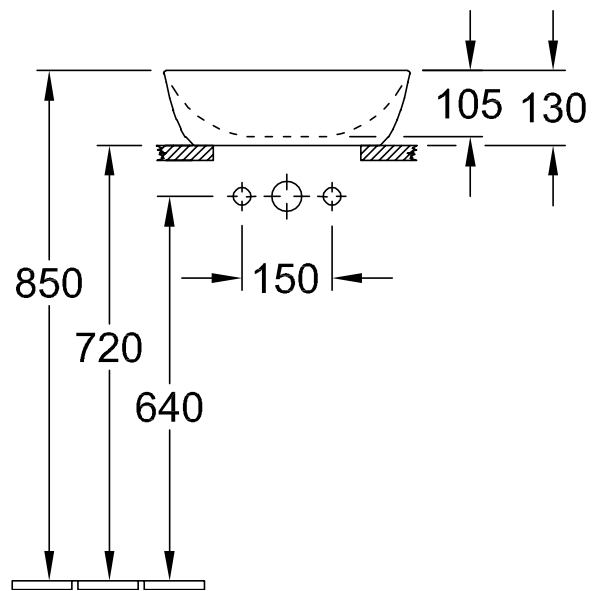

WASCHBECKEN ARTIS

PRODUKTINFORMATION

1. POSITION

Artikelnummer	417841BCT8
Artikeltitel	Villeroy & Boch Artis Aufsatzwaschbecken, 410 x 410 x 130 mm, Coal Black, ohne Überlauf
Produktbezeichnung	Aufsatzwaschbecken
Kollektion	Artis
Montage / Montagetyt	Aufsatz
Lieferumfang	1 x Aufsatzwaschbecken , 1 x Befestigungssatz 1 x Ausschnittschablone
Bestellhinweise	Bitte nicht verschliessbares Ablaufventil separat bestellen.
Länge in mm	410
Breite in mm	410
Höhe in mm	130
Innentiefe in mm	105
Gewicht in kg	8,20
Express Delivery	Nein
Geeignet für	Wandauslaufarmatur, passendes Villeroy & Boch-Möbel Armatur mit erhöhtem Standfuß
Material	TitanCeram
Oberfläche	glänzend
Farbbezeichnung der Farbe	Coal Black
Mit TitanGlaze	Nein
Mit Überlauf	Nein
EAN Nummer	4051202544447

FARBE

FARBBEZEICHNUNG

Coal Black

TECHNISCHE ZEICHNUNGEN

417841BCT8

EXPLOSIONSZEICHNUNGEN

ERSATZTEILLISTE

Nr.	Artikel Nr.	Beschreibung	Anzahl
0	92230061		1
1	92238700	Befestigungssatz	1