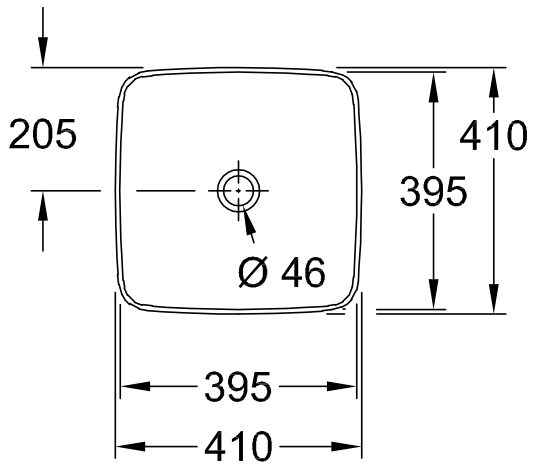

WASCHBECKEN ARTIS

PRODUKTINFORMATION

1. POSITION

Artikelnummer	417841BCT8
Artikeltitel	Villeroy & Boch Artis Aufsatzwaschbecken, 410 x 410 x 130 mm, Coal Black, ohne Überlauf
Produktbezeichnung	Aufsatzwaschbecken
Kollektion	Artis
Montage / Montagetyt	Aufsatz
Lieferumfang	1 x Aufsatzwaschbecken , 1 x Befestigungssatz 1 x Ausschnittschablone
Bestellhinweise	Bitte nicht verschliessbares Ablaufventil separat bestellen.
Länge in mm	410
Breite in mm	410
Höhe in mm	130
Innentiefe in mm	105
Gewicht in kg	8,20
Express Delivery	Nein
Geeignet für	Wandauslaufarmatur, passendes Villeroy & Boch-Möbel Armatur mit erhöhtem Standfuß
Material	TitanCeram
Oberfläche	glänzend
Farbbezeichnung der Farbe	Coal Black
Mit TitanGlaze	Nein
Mit Überlauf	Nein
EAN Nummer	4051202544447

FARBE

FARBBEZEICHNUNG

Coal Black

TECHNISCHE ZEICHNUNGEN

417841BCT8

EXPLOSIONSZEICHNUNGEN

ERSATZTEILLISTE

Nr.	Artikel Nr.	Beschreibung	Anzahl
0	92230061		1
1	92238700	Befestigungssatz	1