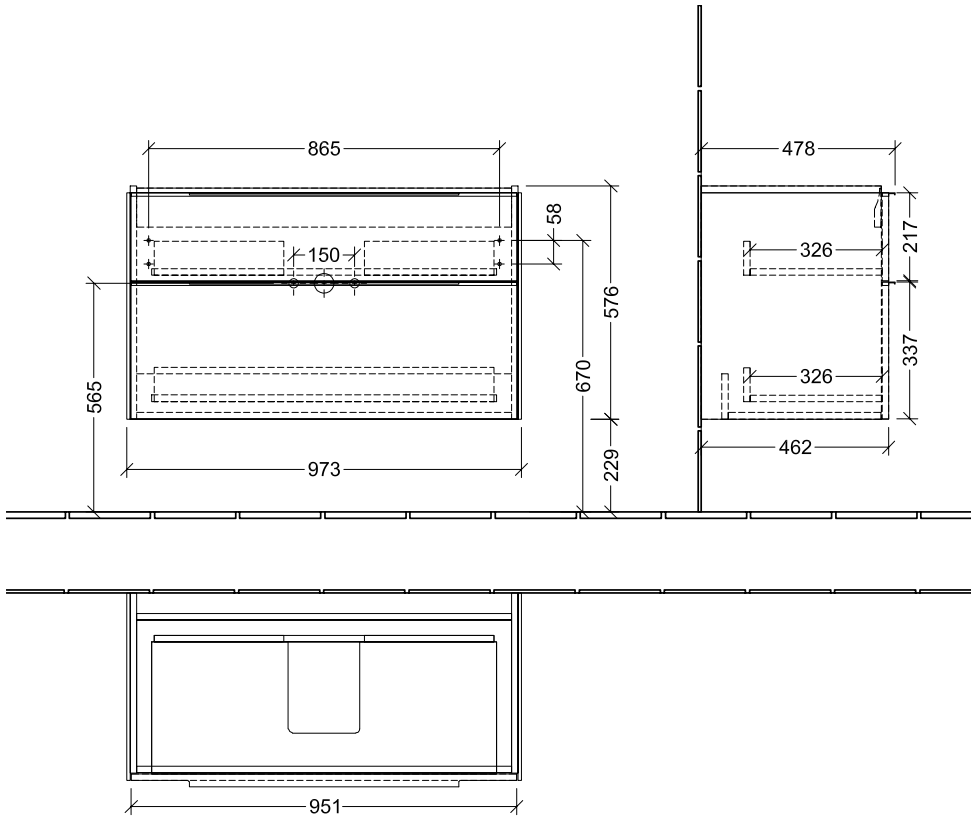

BADMÖBEL SUBWAY 3.0

PRODUKTINFORMATION

1. POSITION

Artikelnummer	C57000RH
Artikeltitel	Villeroy & Boch Subway 3.0 Waschbeckenunterschrank, 2 Auszüge, 973 x 576 x 478 mm, Kansas Oak
Produktbezeichnung	Waschbeckenunterschrank
Kollektion	Subway 3.0
Montage / Montagetyp	Wandmontage
Öffnungsart	2 Auszüge
Ausstattung	2 x Auszug mit Antirutsch-Boden , 2 x Accessory Schale (klein)
Lieferumfang	1 x Waschbeckenunterschrank , 1 x Befestigungssatz
Waschbecken-Position	Waschbecken mittig, Waschbecken mittig
Bestellhinweise	Definierte Waschbecken bitte separat bestellen. Dem Stornierungs- oder Änderungswunsch kann nicht in jedem Fall entsprochen werden.
Tiefe in mm	478
Breite in mm	973
Höhe in mm	576
Tiefe mit Griff mm	478
Tiefe ohne Griff mm	462
Gewicht in kg	35,99
Express Delivery	Ja
Geeignet für	definierte Schrankwaschtische
Funktion	mit SoftClosing
Material Front	Spanplatte
Oberfläche Front	Direktbeschichtung
Material Korpus	Spanplatte
Oberfläche Korpus	Direktbeschichtung
Anderes Material	Griff: Aluminium
Andere Oberflächen	Griff: glänzend
Typ Handgriffe	Griff
EAN Nummer	4062373839805

FARBE

FARBBEZEICHNUNG

Kansas Oak

TECHNISCHE ZEICHNUNGEN

C57000RH

Subway 3.0 C5700	 Villeroy & Boch 1748
V01 / 08.12.2020	