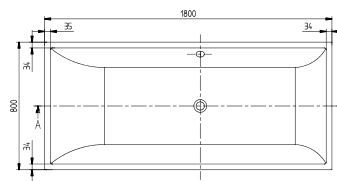

BADEWANNEN SQUARO

PRODUKTINFORMATION

1. POSITION

Artikelnummer	UBQ180SQR2V-01
Artikeltitel	Villeroy & Boch Squaro rechteckige Badewanne, 1800 x 800 mm, Weiß Alpin
Produktbezeichnung	rechteckige Badewanne
Kollektion	Squaro
PROJECTS	 PREMIUM
Montage / Montagetyp	Einbau
Lieferumfang	1 x rechteckige Badewanne , 2 x Wannenußgestell (selbstklebend), verstellbar von 130-180 mm
Bestellhinweise	Verlängerter Ab- und Überlauf notwendig.
Länge in mm	1800
Breite in mm	800
Höhe in mm	525
Innentiefe in mm	500
Gewicht in kg	55,20
Abgang / Ablauf	Mittelablauf
Material	Quaryl®
Farbbezeichnung der Farbe	Weiß Alpin
Mit Füßen/Fußgestell	Ja
Mit Schürze	Nein
Mit Überlauf	Ja
Mit Wannenträger	Nein
Nutzhalt	215
Anzahl Personen	2
Für Griffmontage	Ja
Antirutschklasse	Antirutschklasse A
Sitzeinheit	2
EAN Nummer	4047289037309

FARBE

FARBBEZEICHNUNG

Weiß Alpin

TECHNISCHE ZEICHNUNGEN

UBQ180SQR2V-01

UBQ180SQR2
SQUARO

Villeroy & Boch

- This drawing is for information only.
- Dimensions on the actual product can differ from this drawing.
- Claims about wrong dimensions on the product or drawing will not be accepted.