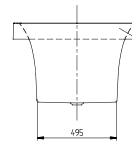

BADEWANNEN SQUARO

PRODUKTINFORMATION

1. POSITION

Artikelnummer	UBQ180SQR2V-01
Artikeltitel	Villeroy & Boch Squaro rechteckige Badewanne, 1800 x 800 mm, Weiß Alpin
Produktbezeichnung	rechteckige Badewanne
Kollektion	Squaro
PROJECTS	 PREMIUM
Montage / Montagetyp	Einbau
Lieferumfang	1 x rechteckige Badewanne , 2 x Wannenußgestell (selbstklebend), verstellbar von 130-180 mm
Bestellhinweise	Verlängerter Ab- und Überlauf notwendig.
Länge in mm	1800
Breite in mm	800
Höhe in mm	525
Innentiefe in mm	500
Gewicht in kg	55,20
Abgang / Ablauf	Mittelablauf
Material	Quaryl®
Farbbezeichnung der Farbe	Weiß Alpin
Mit Füßen/Fußgestell	Ja
Mit Schürze	Nein
Mit Überlauf	Ja
Mit Wannenträger	Nein
Nutzhalt	215
Anzahl Personen	2
Für Griffmontage	Ja
Antirutschklasse	Antirutschklasse A
Sitzeinheit	2
EAN Nummer	4047289037309

FARBE

FARBBEZEICHNUNG

Weiß Alpin

TECHNISCHE ZEICHNUNGEN

UBQ180SQR2V-01

UBQ180SQR2
SQUARO

Villeroy & Boch

- This drawing is for information only.
- Dimensions on the actual product can differ from this drawing.
- Claims about wrong dimensions on the product or drawing will not be accepted.