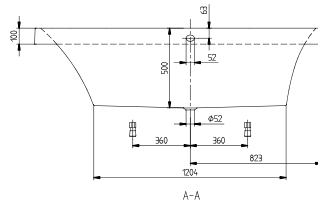

BADEWANNEN SQUARO

PRODUKTINFORMATION

1. POSITION

Artikelnummer	UBQ180SQR2V-01
Artikeltitel	Villeroy & Boch Squaro rechteckige Badewanne, 1800 x 800 mm, Weiß Alpin
Produktbezeichnung	rechteckige Badewanne
Kollektion	Squaro
PROJECTS	 PREMIUM
Montage / Montagetyp	Einbau
Lieferumfang	1 x rechteckige Badewanne , 2 x Wannenußgestell (selbstklebend), verstellbar von 130-180 mm
Bestellhinweise	Verlängerter Ab- und Überlauf notwendig.
Länge in mm	1800
Breite in mm	800
Höhe in mm	525
Innentiefe in mm	500
Gewicht in kg	55,20
Abgang / Ablauf	Mittelablauf
Material	Quaryl®
Farbbezeichnung der Farbe	Weiß Alpin
Mit Füßen/Fußgestell	Ja
Mit Schürze	Nein
Mit Überlauf	Ja
Mit Wannenträger	Nein
Nutzhalt	215
Anzahl Personen	2
Für Griffmontage	Ja
Antirutschklasse	Antirutschklasse A
Sitzeinheit	2
EAN Nummer	4047289037309

FARBE

FARBBEZEICHNUNG

Weiß Alpin

TECHNISCHE ZEICHNUNGEN

UBQ180SQR2V-01

UBQ180SQR2
SQUARO

Villeroy & Boch

- This drawing is for information only.
- Dimensions on the actual product can differ from this drawing.
- Claims about wrong dimensions on the product or drawing will not be accepted.