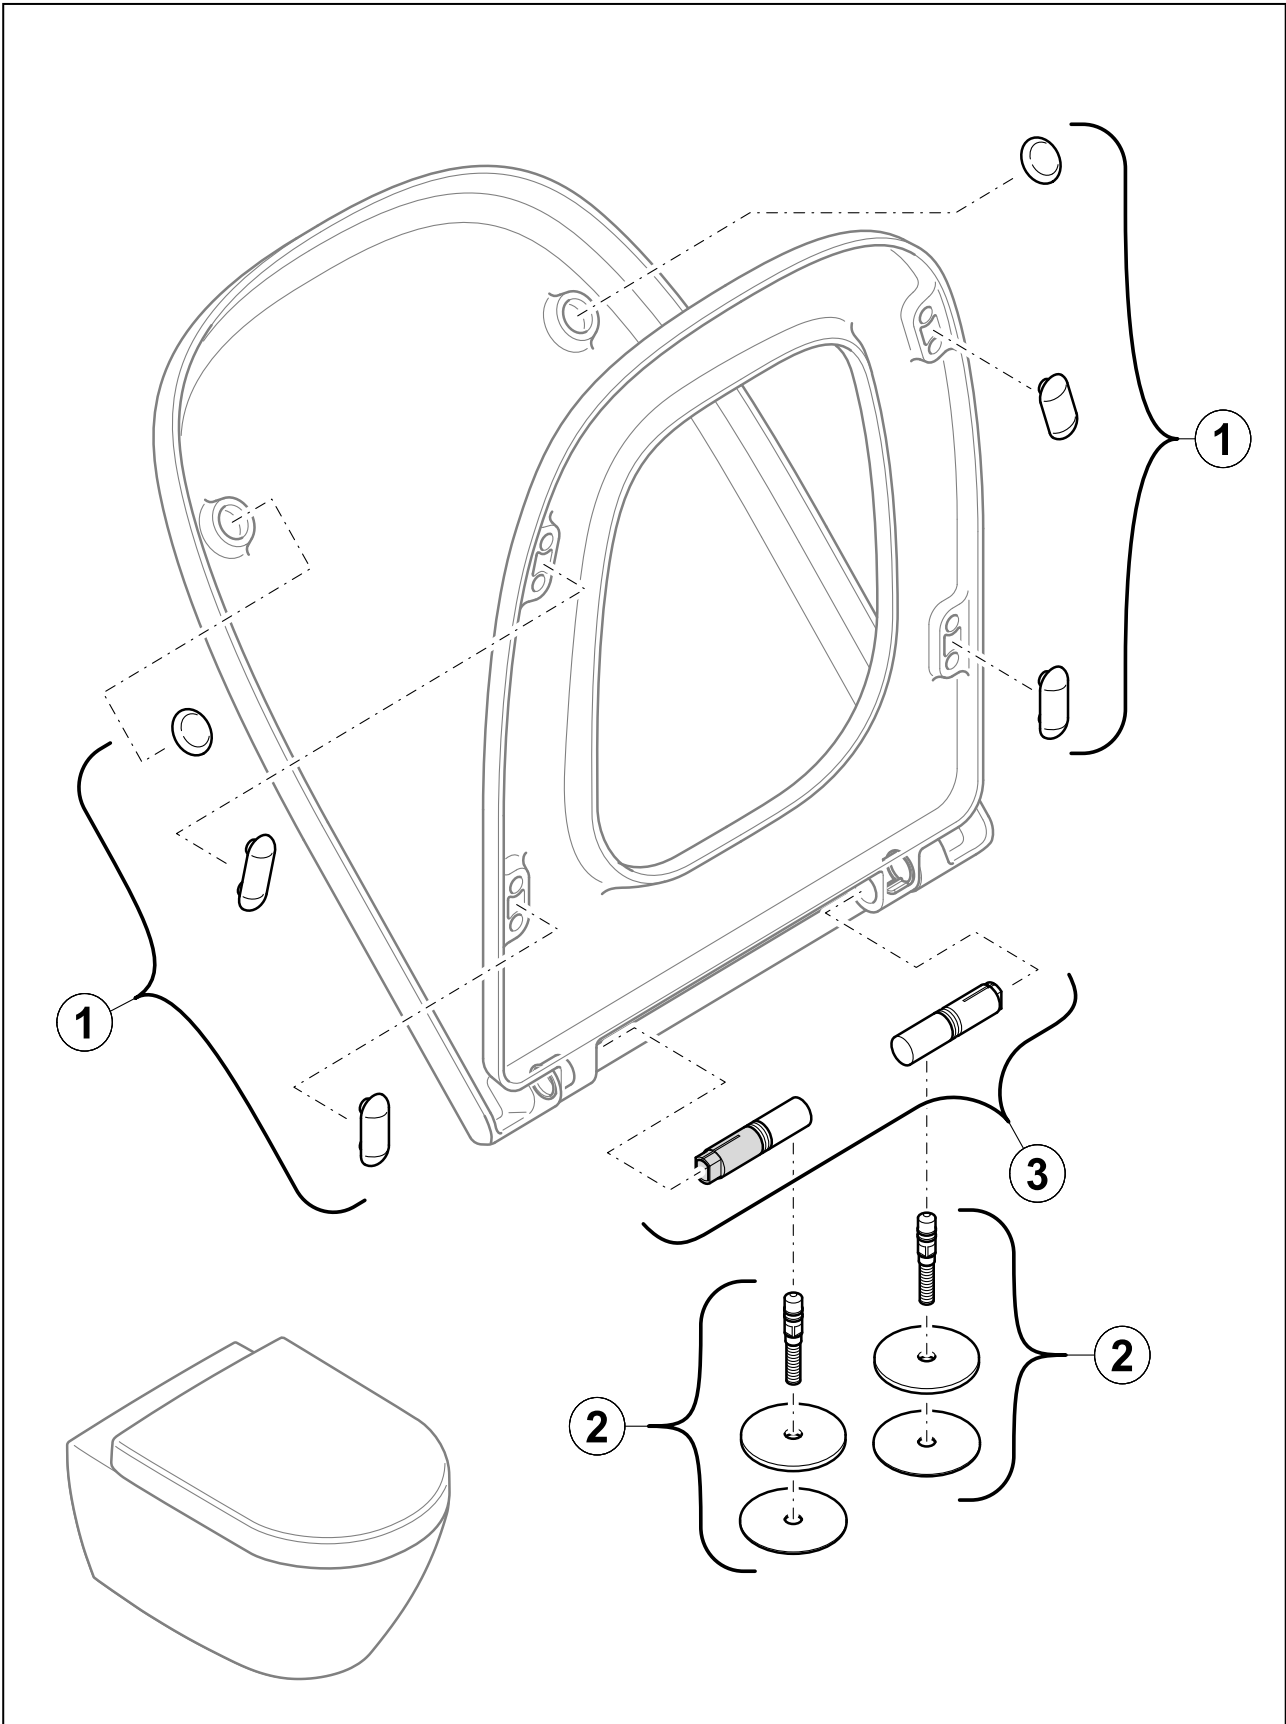

WC MEMENTO 2.0

PRODUKTINFORMATION

1. POSITION

| | |
|--|--|
| Artikelnummer | 8M24S1RW |
| Artikeltitel | Villeroy & Boch Memento 2.0 WC-Sitz, mit Absenkautomatik (SoftClosing), mit abnehmbaren Sitz (QuickRelease), Stone White |
| Produktbezeichnung | WC-Sitz |
| Kollektion | Memento 2.0 |
| Lieferumfang | 1 x WC-Sitz |
| Länge in mm | 452 |
| Breite in mm | 378 |
| Höhe in mm | 43 |
| Gewicht in kg | 2,90 |
| Spülrandlos | Nein |
| Innovative Spültechnologie (mit TwistFlush) | Nein |
| Innovative Spültechnologie (mit TwistFlush[e ³]) | Nein |
| Funktion | <ul style="list-style-type: none"> • mit Absenkautomatik (SoftClosing) • mit abnehmbaren Sitz (QuickRelease) |
| Material | Duroplast |
| Oberfläche | matt |
| Farbbezeichnung der Farbe | Stone White |
| EAN Nummer | 4051202796976 |

FARBE

FARBBEZEICHNUNG

Stone White

EXPLOSIONSZEICHNUNGEN

ERSATZTEILLISTE

| Nr. | Artikel Nr. | Beschreibung | Anzahl |
|-----|-------------|-----------------|--------|
| 1 | 92218600 | Pufferset | 1 |
| 2 | 92218961 | Scharnierset | 1 |
| 3 | 92219100 | SoftClosing Set | 1 |