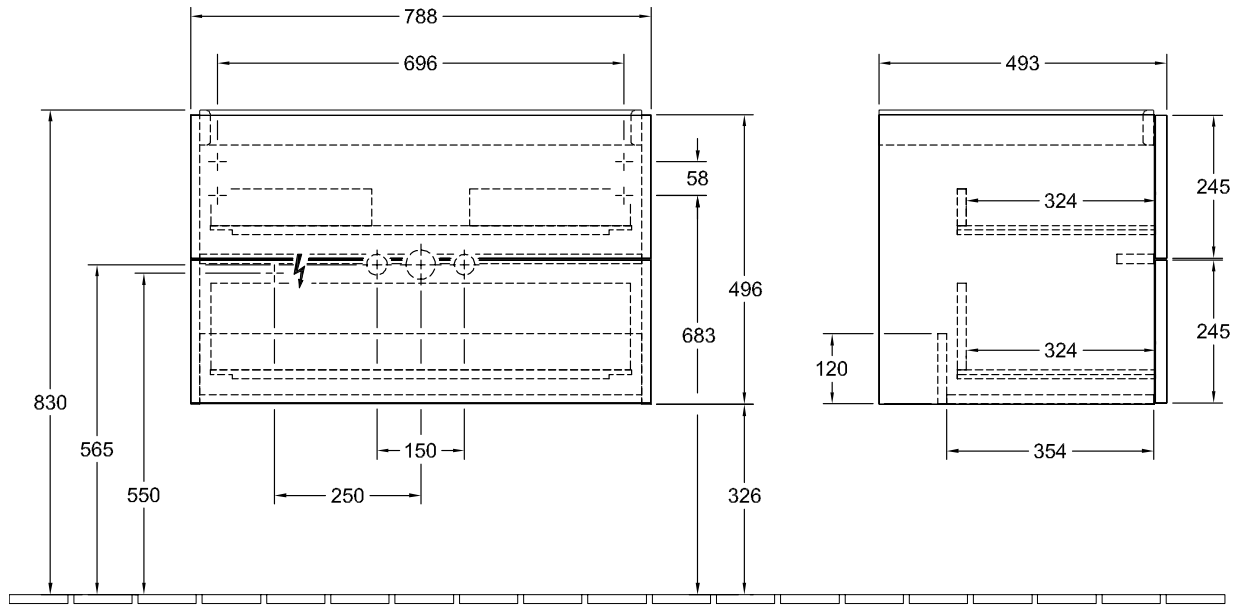

BADMÖBEL ANTAO

PRODUKTINFORMATION

1. POSITION

Artikelnummer	K04000GF
Artikeltitel	Villeroy & Boch Antao Waschbeckenunterschrank, 2 Auszüge, 788 x 504 x 496 mm, Front ohne Struktur, Glossy White Lacquer
Produktbezeichnung	Waschbeckenunterschrank
Kollektion	Antao
Montage / Montagetyp	Wandmontage
Öffnungsart	2 Auszüge
Ausstattung	1 x Raumparsiphon , 2 x Auszug mit Anti-Rutschboden
Lieferumfang	1 x Waschbeckenunterschrank , 1x Raumparsiphon 1 x Befestigung
Waschbecken-Position	Waschbecken mittig, Waschbecken mittig
Position des Regalelements	ohne
Bestellhinweise	Definierte Waschbecken bitte separat bestellen.
Tiefe in mm	496
Breite in mm	788
Höhe in mm	504
Gewicht in kg	31,80
Express Delivery	Nein
Funktion	<ul style="list-style-type: none"> • mit SoftClosing • mit Push-to-open Funktion
Material Front	Mitteldichte Faserplatte (MDF)
Material Korpus	Mitteldichte Faserplatte (MDF)
EAN Nummer	4065467224747
Oberfläche strukturiert	Front ohne Struktur

FARBE

FARBBEZEICHNUNG

Glossy White Lacquer

TECHNISCHE ZEICHNUNGEN

K04000GF

⚡ $\frac{N}{L}$ 220 - 240V