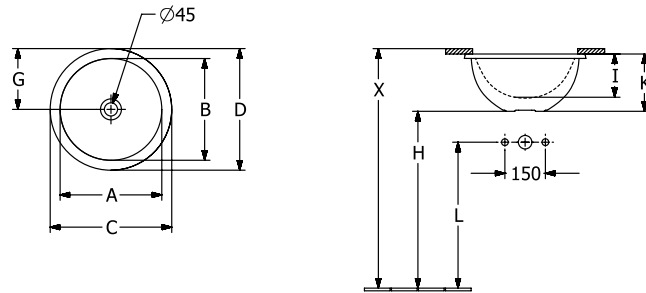

WASCHBECKEN LOOP & FRIENDS

PRODUKTINFORMATION

1. POSITION

Artikelnummer	4A5201RW
Artikeltitel	Villeroy & Boch Loop & Friends Unterbauwaschbecken, 380 x 380 x 210 mm, Stone White CeramicPlus, ohne Überlauf, Außenseite glasiert
Produktbezeichnung	Unterbauwaschbecken
Kollektion	Loop & Friends
Montage / Montagetyp	Unterbau
Montage-Hinweise	der Ausschnitt der Waschbeckenplatte muss anhand des Originalbeckens vorgenommen werden, Einbau in Naturstein- und kunststoffbeschichtete Platten möglich
Lieferumfang	1 x Unterbauwaschbecken , 1 x Befestigungssatz
Bestellhinweise	Bitte nicht verschliessbares Ablaufventil separat bestellen.
Länge in mm	380
Breite in mm	380
Höhe in mm	210
Innentiefe in mm	140
Durchmesser in mm	380
Gewicht in kg	10,10
Express Delivery	Nein
Material	TitanCeram
Oberfläche	matt
Farbbezeichnung der Farbe	Stone White CeramicPlus
Mit TitanGlaze	Ja
Mit Überlauf	Nein
EAN Nummer	4062373888452

FARBE

FARBBEZEICHNUNG

Stone White

TECHNISCHE ZEICHNUNGEN

4A5201RW

	A	B	C	D	G	H	I	K	L
4A5100	330	330	390	390	195	680	140	190	560
4A5101	330	330	390	390	195	680	140	190	560
4A6100	380	380	450	450	225	655	160	210	535
4A6101	380	380	450	450	225	655	160	210	535